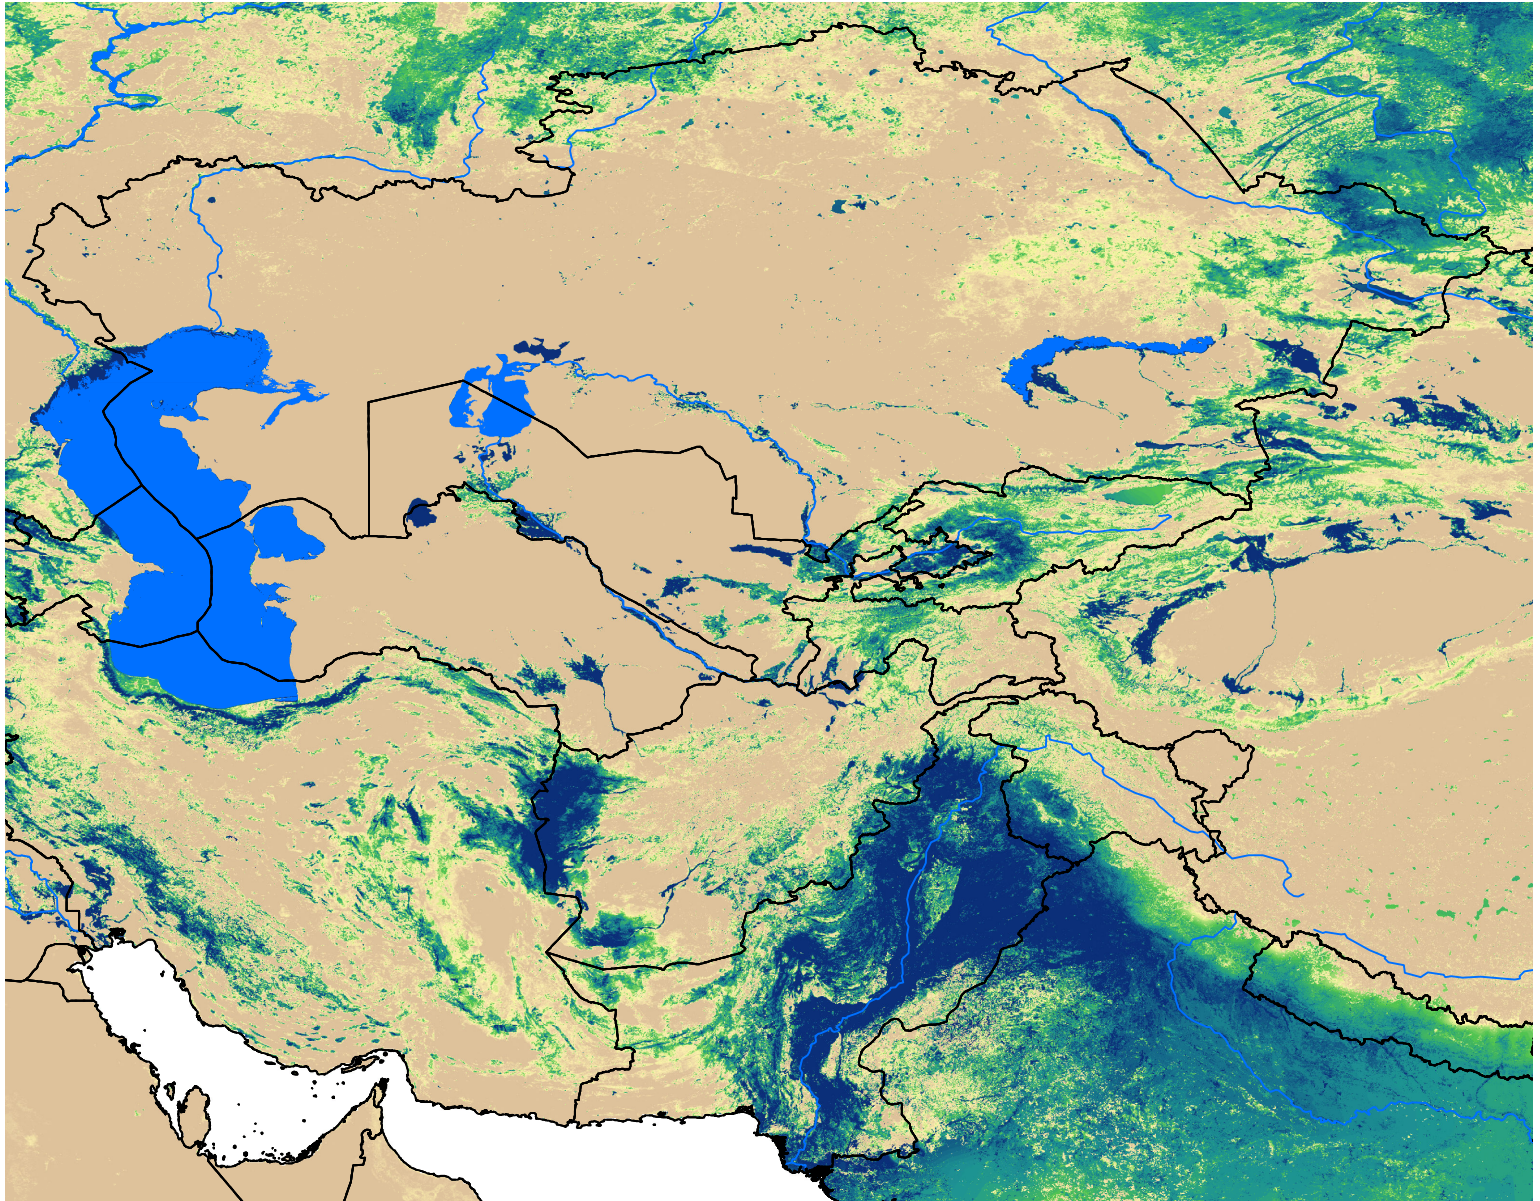

Central Asia SSEBop Actual ET

Aug Dekad 1, 2010

ETa (mm)