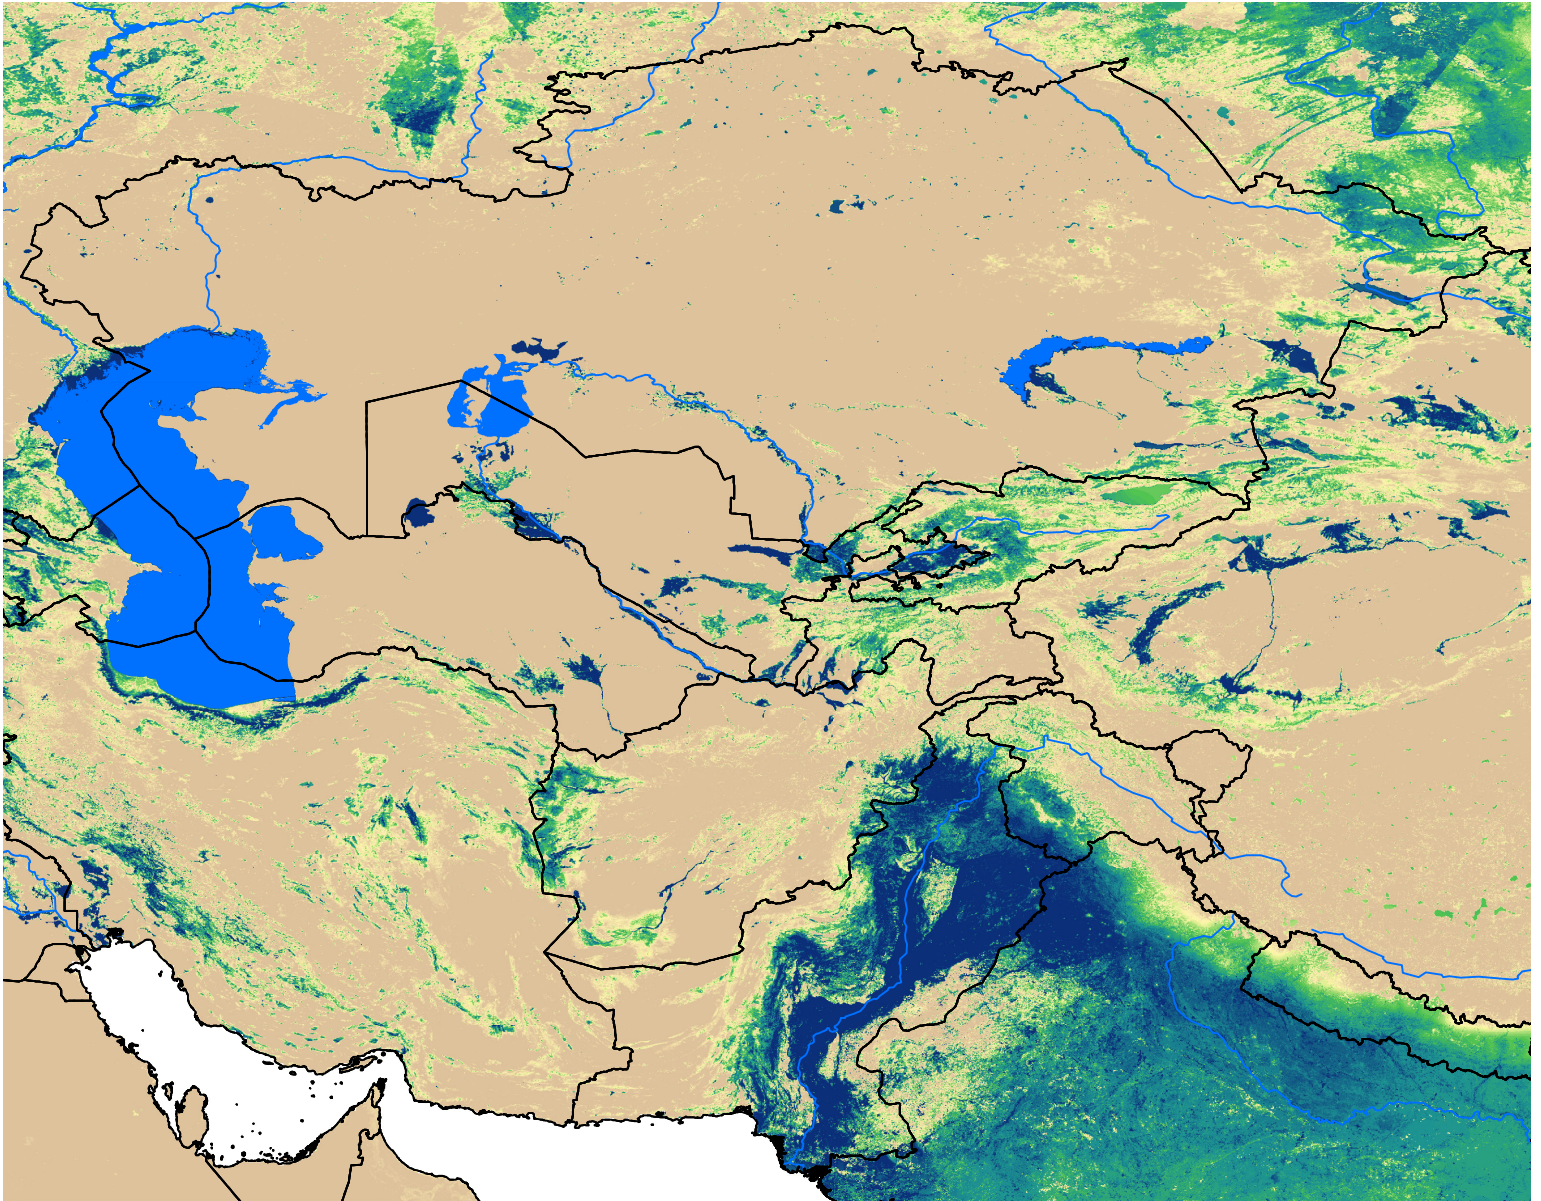

# Central Asia SSEBop Actual ET

Aug Dekad 2, 2010

ETa (mm)