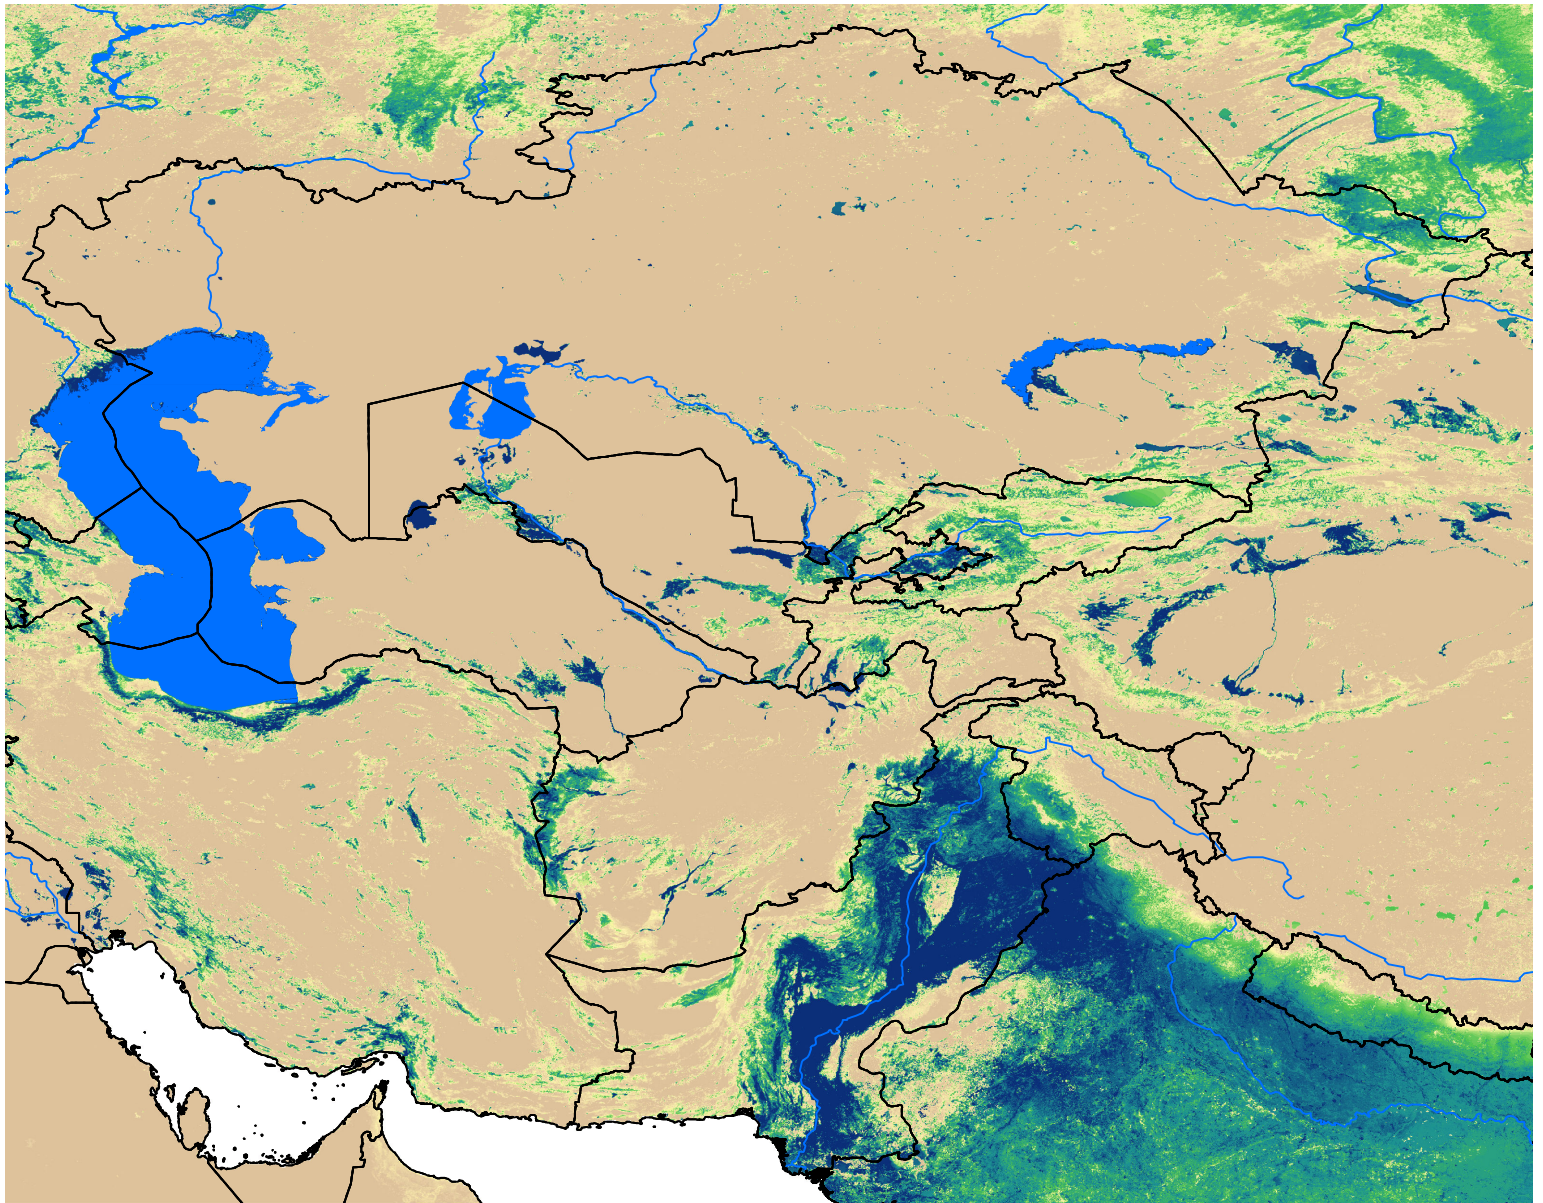

Central Asia SSEBop Actual ET

Aug Dekad 3, 2010

ETa (mm)