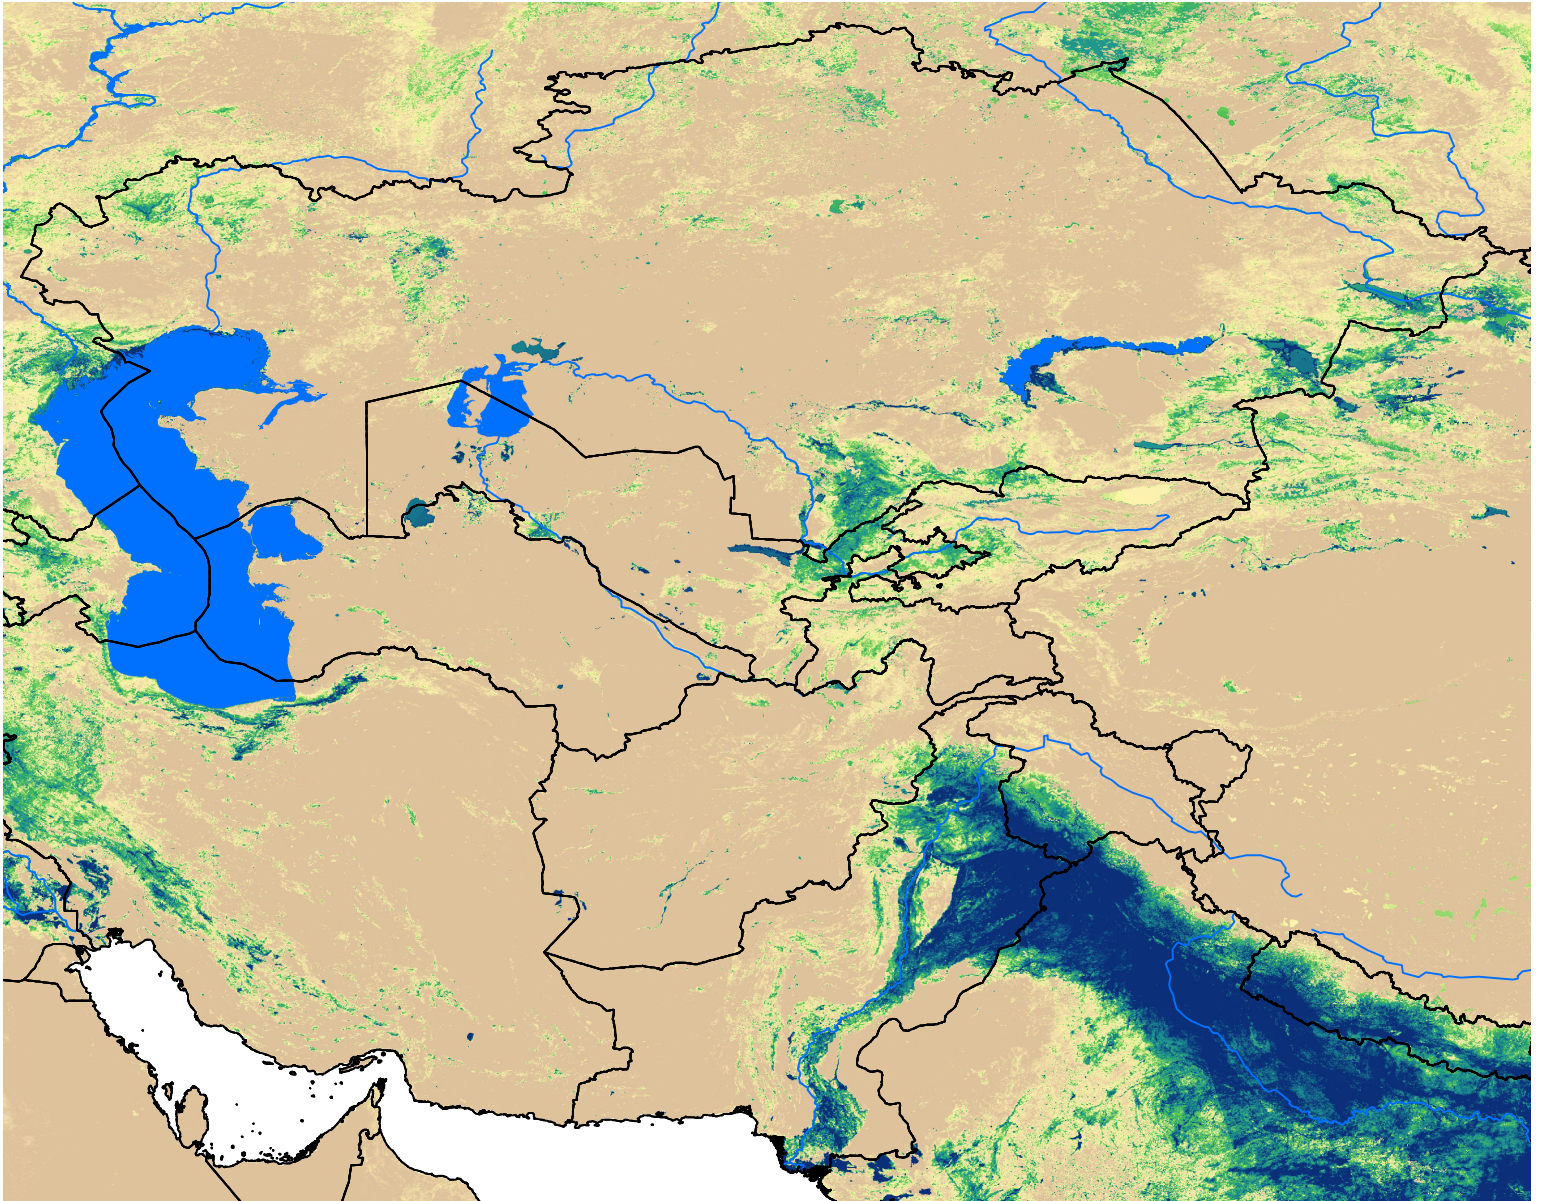

Central Asia SSEBop Actual ET

Apr Dekad 3, 2011

ETa (mm)