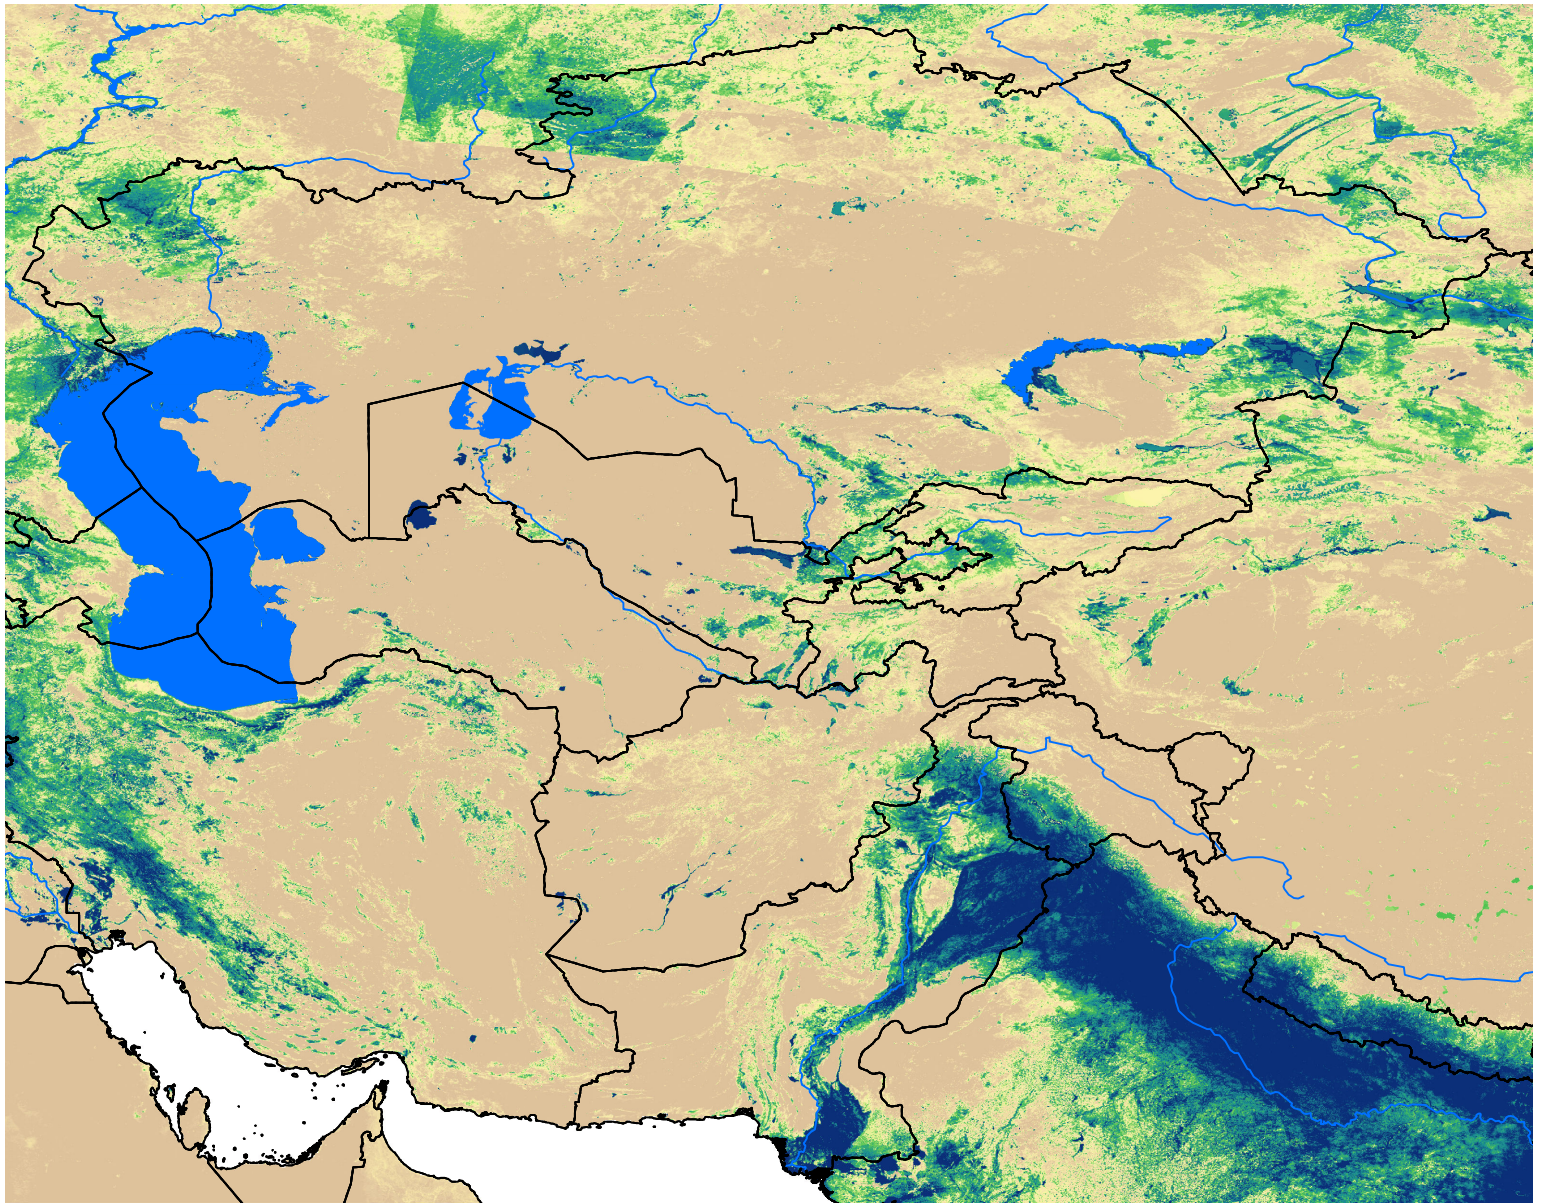

Central Asia SSEBop Actual ET

May Dekad 1, 2011

ETa (mm)