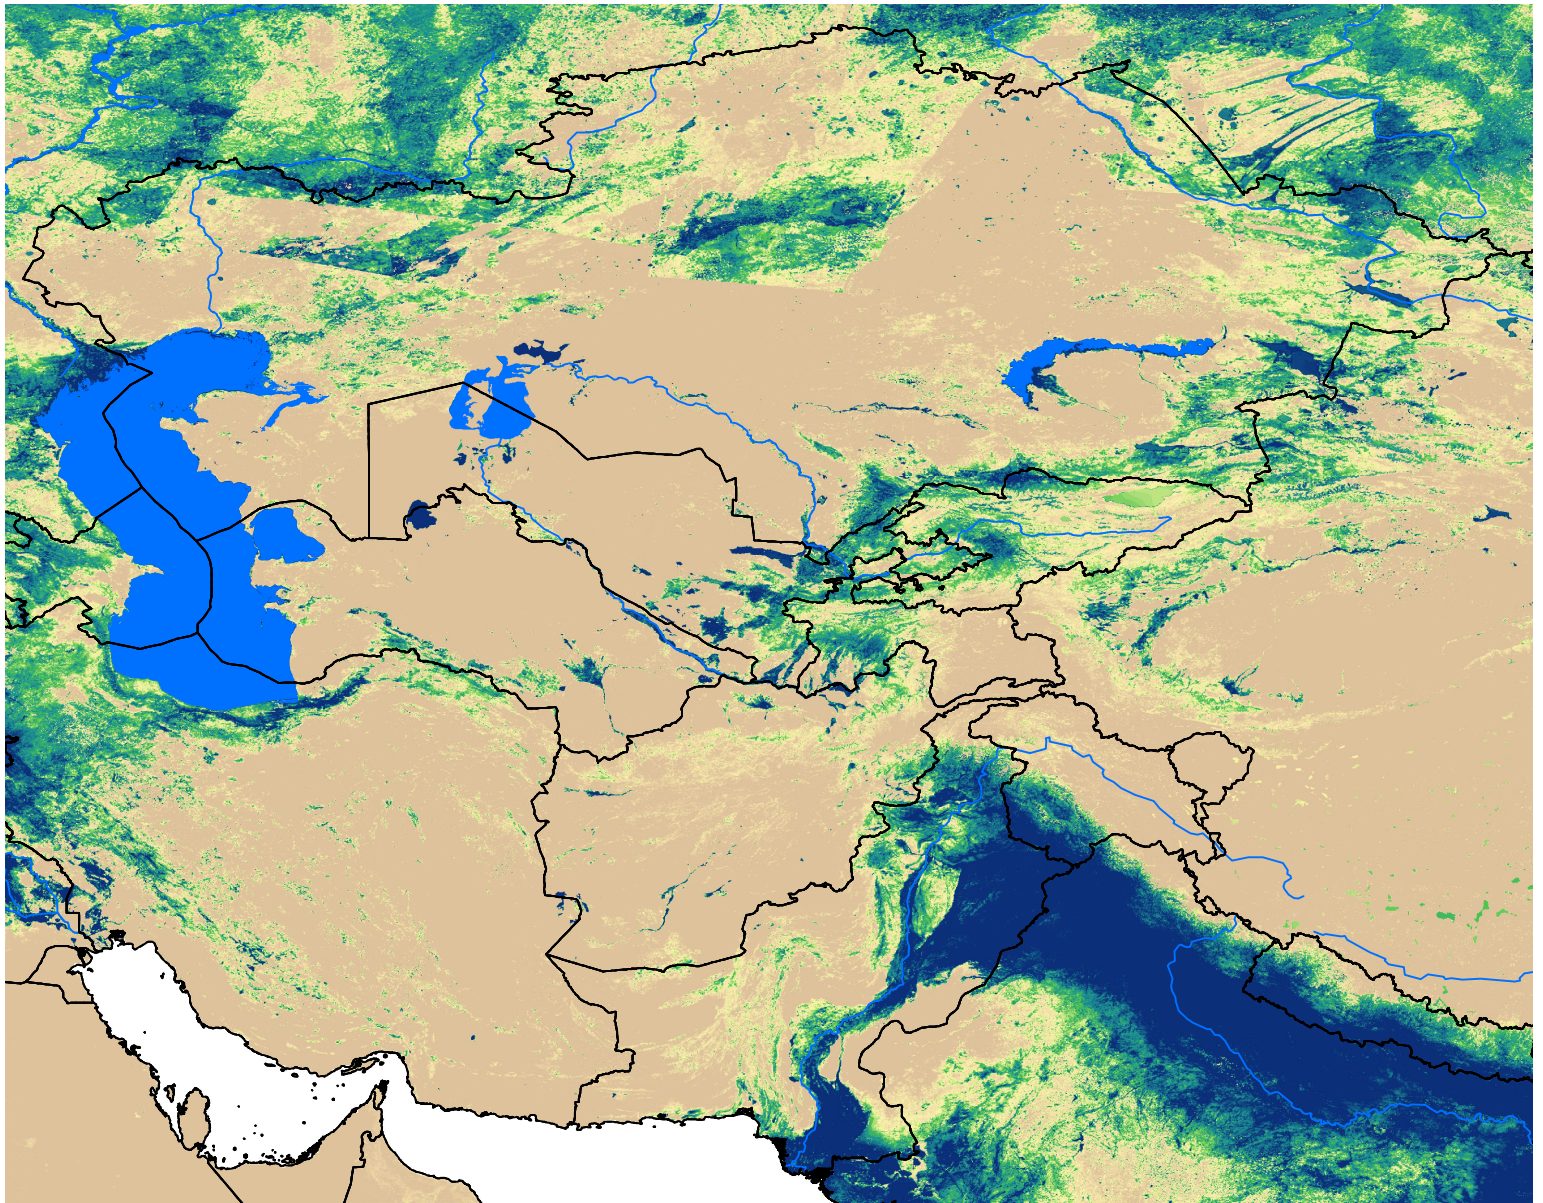

Central Asia SSEBop Actual ET

May Dekad 2, 2011

ETa (mm)