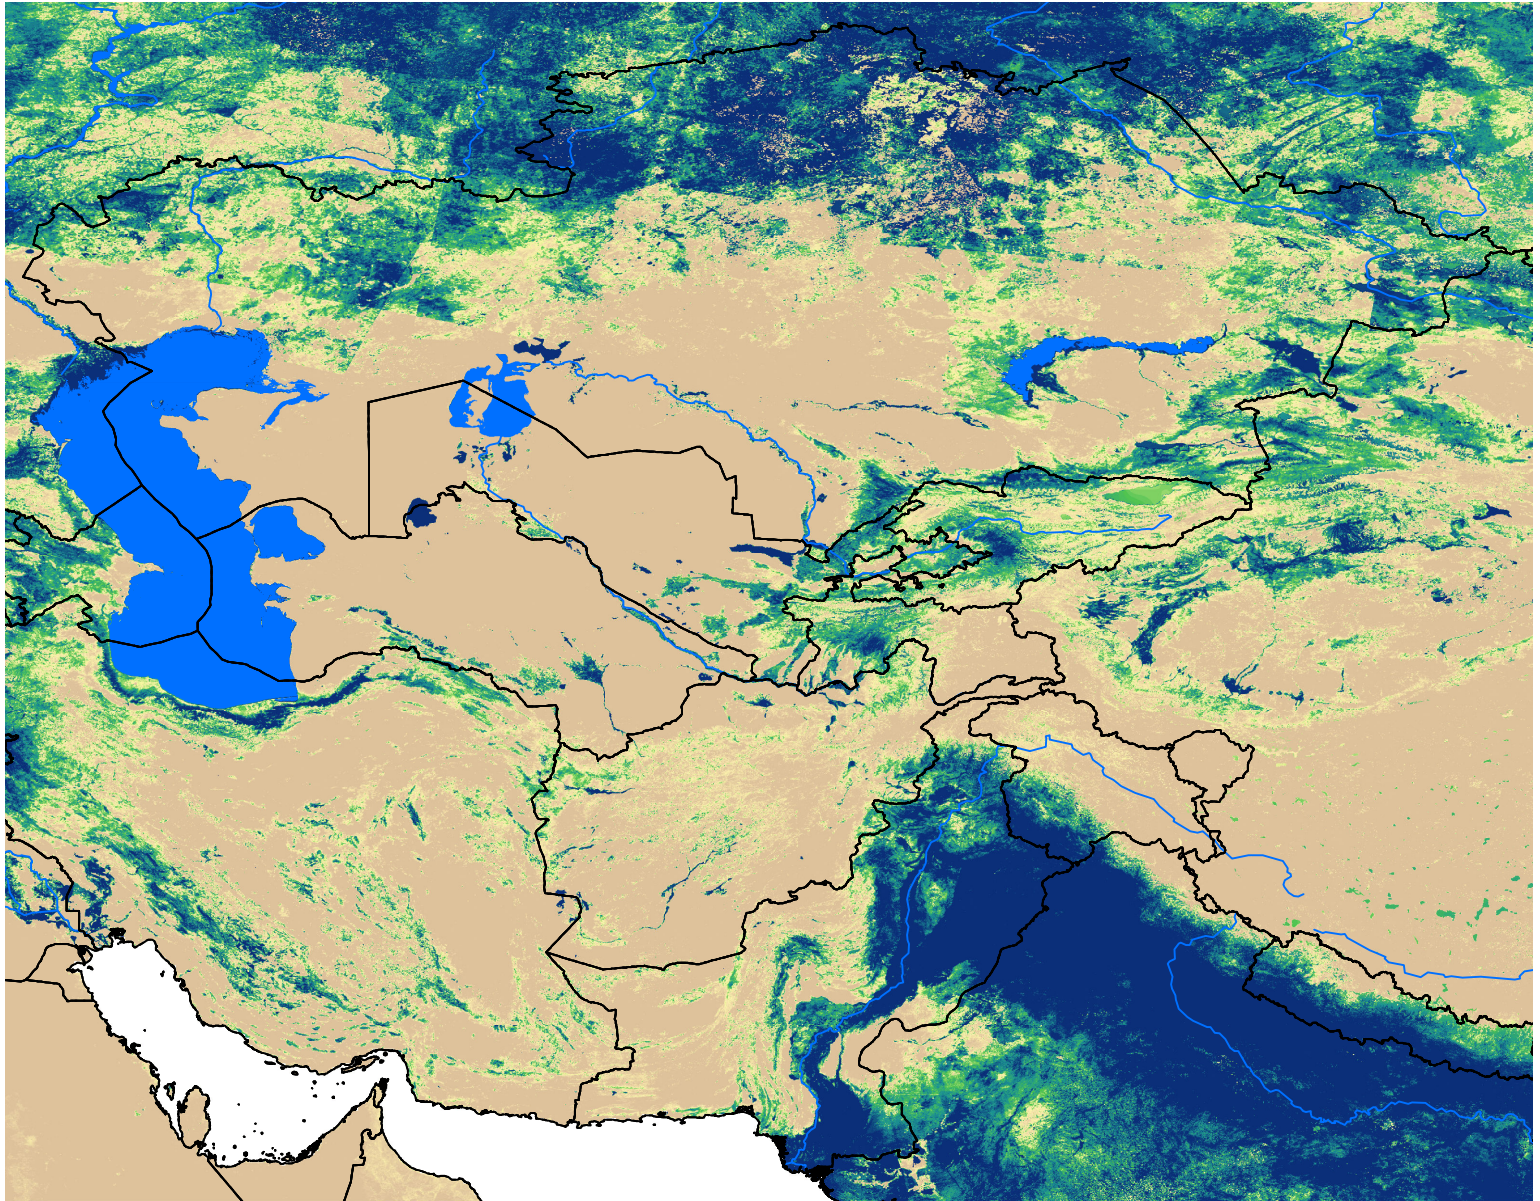

Central Asia SSEBop Actual ET

May Dekad 3, 2011

ETa (mm)