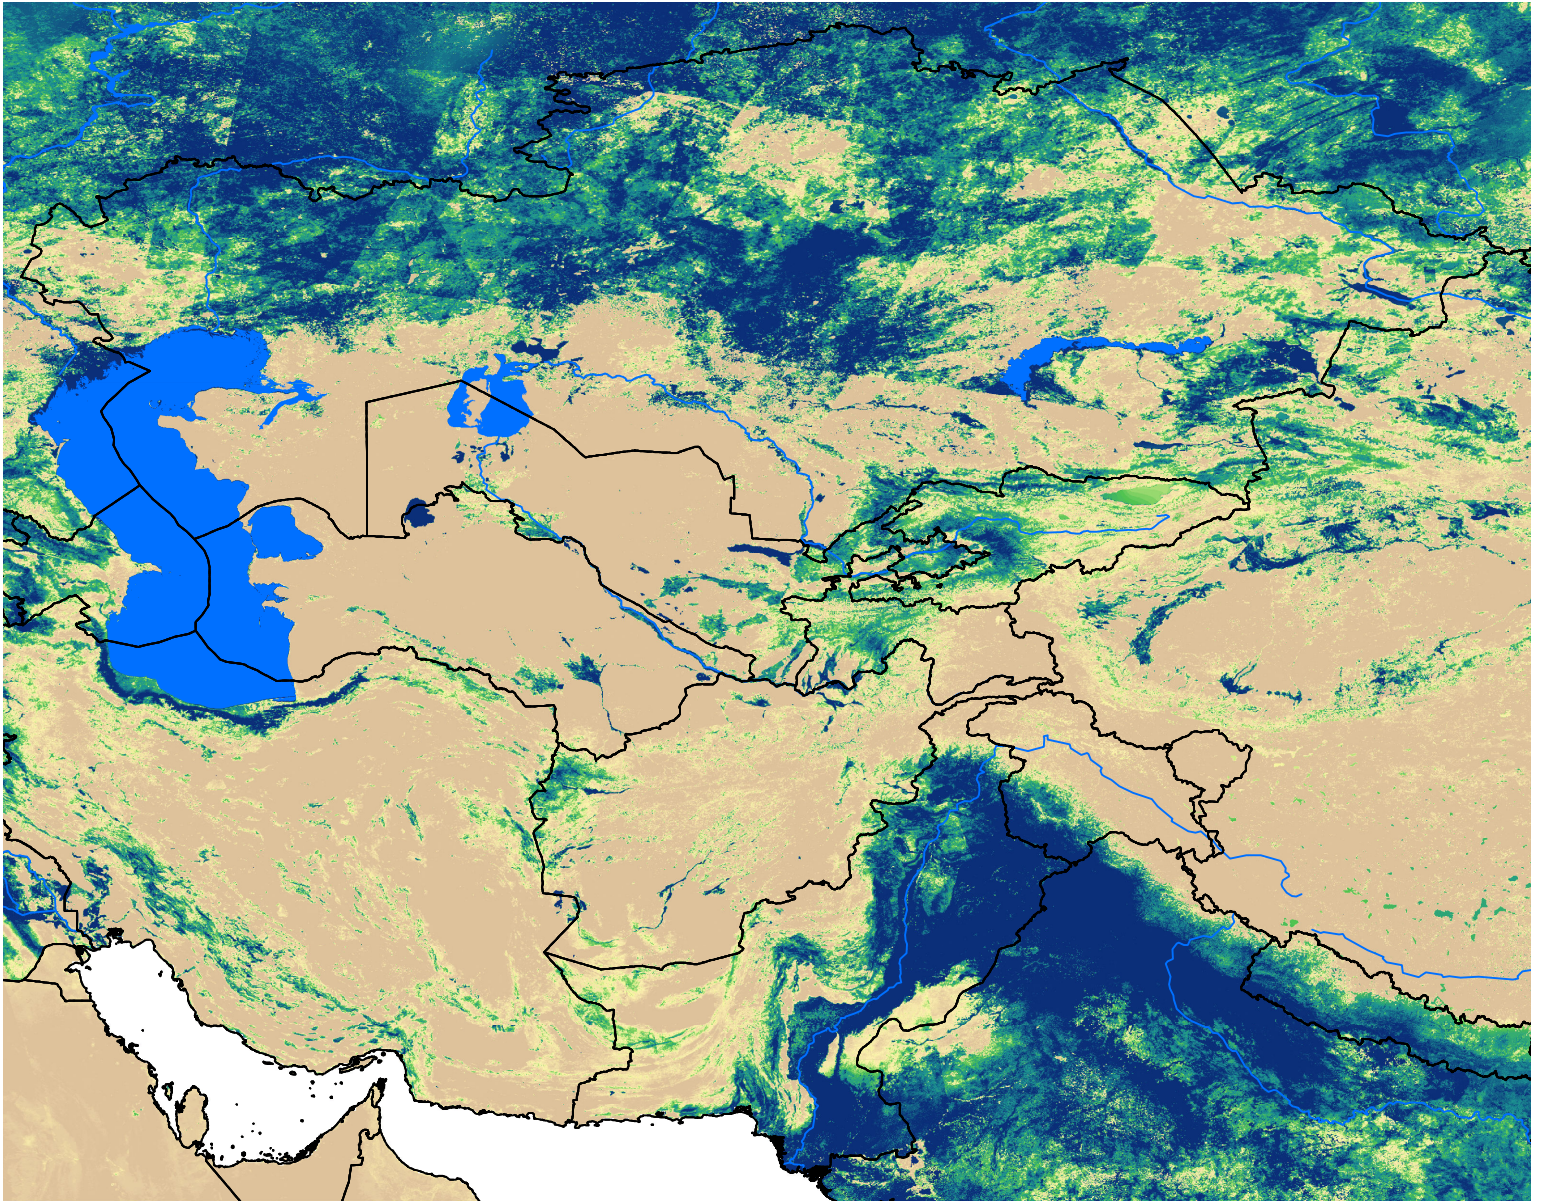

Central Asia SSEBop Actual ET

Jun Dekad 2, 2011

ETa (mm)