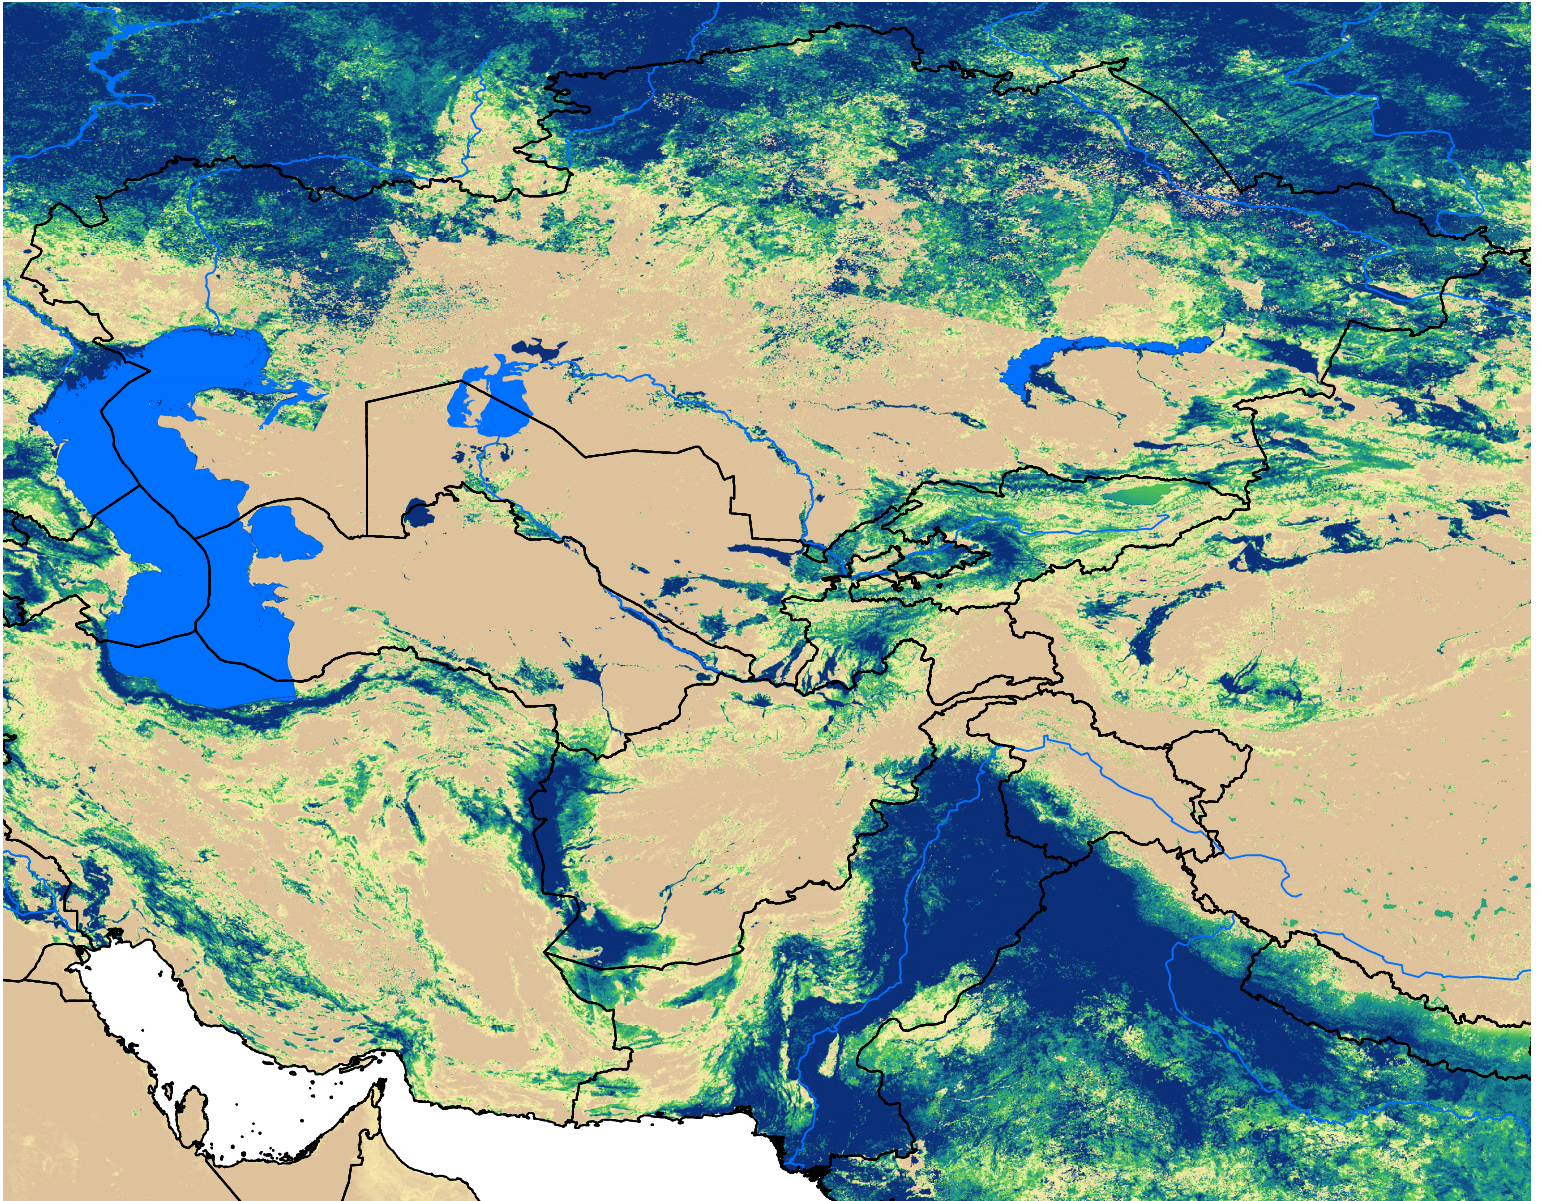

# Central Asia SSEBop Actual ET

Jun Dekad 3, 2011

ETa (mm)