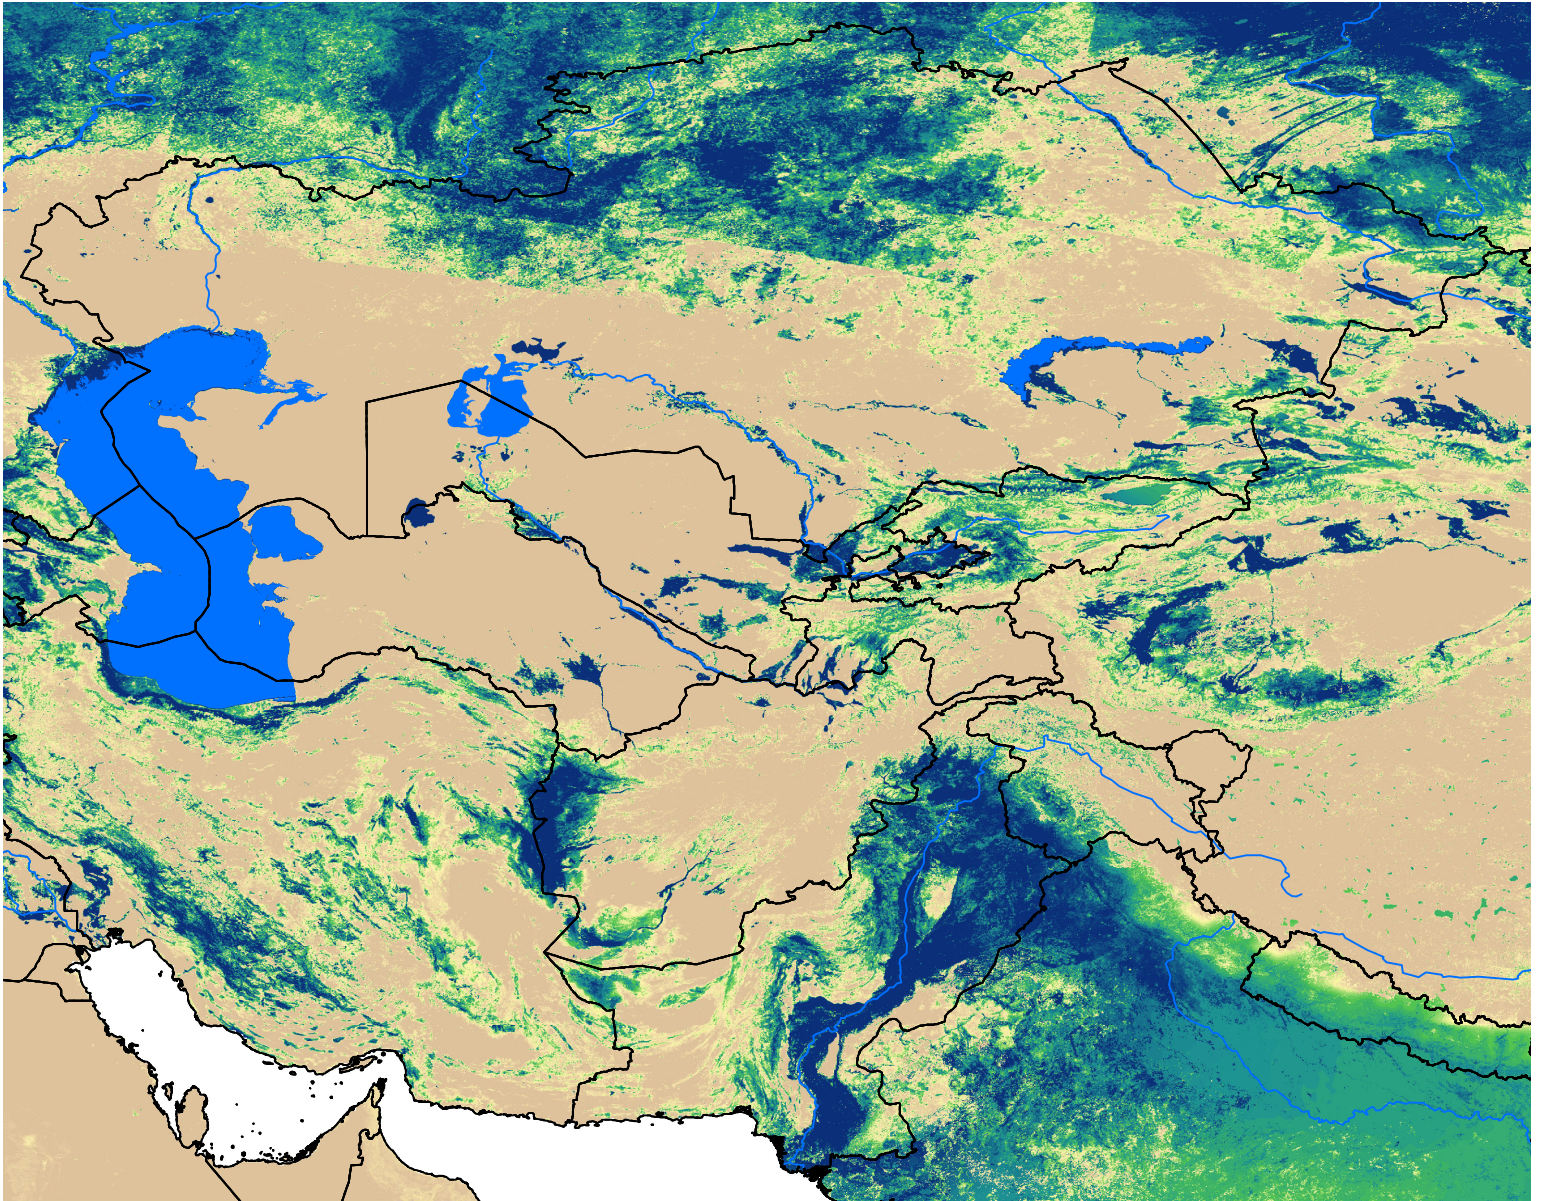

Central Asia SSEBop Actual ET

Jul Dekad 3, 2011

ETa (mm)