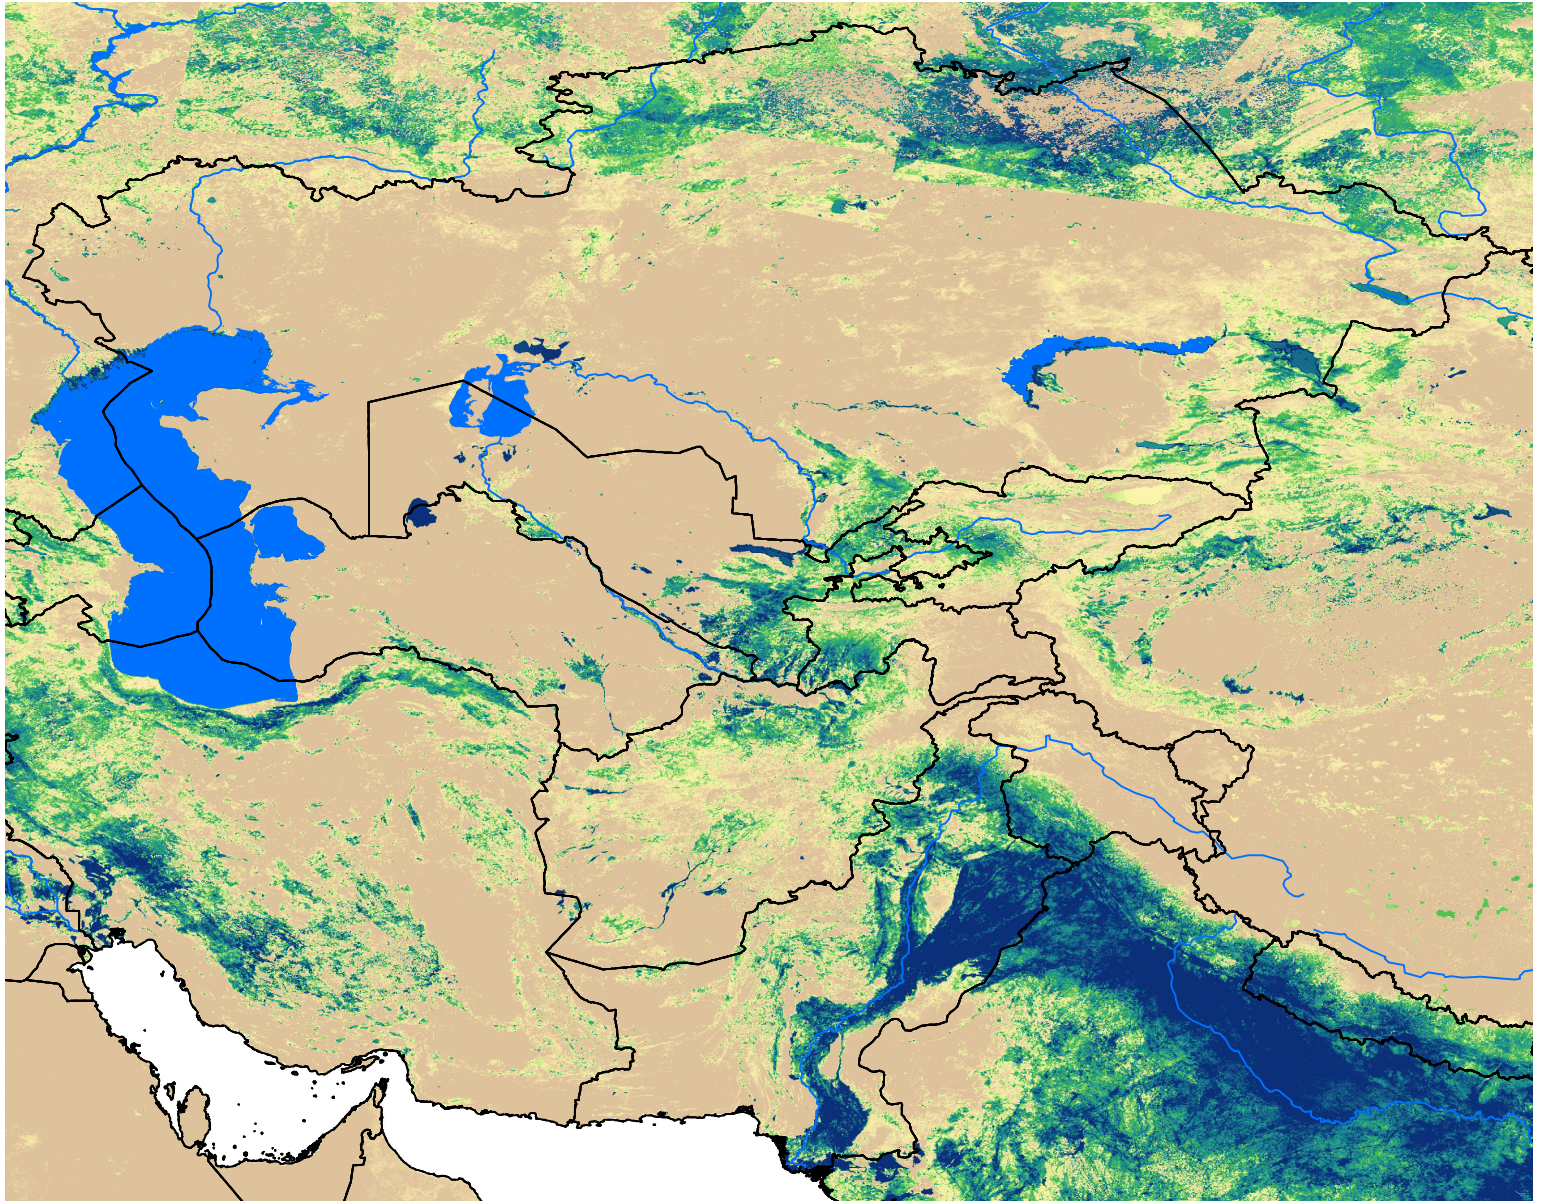

# Central Asia SSEBop Actual ET

May Dekad 1, 2012

ETa (mm)