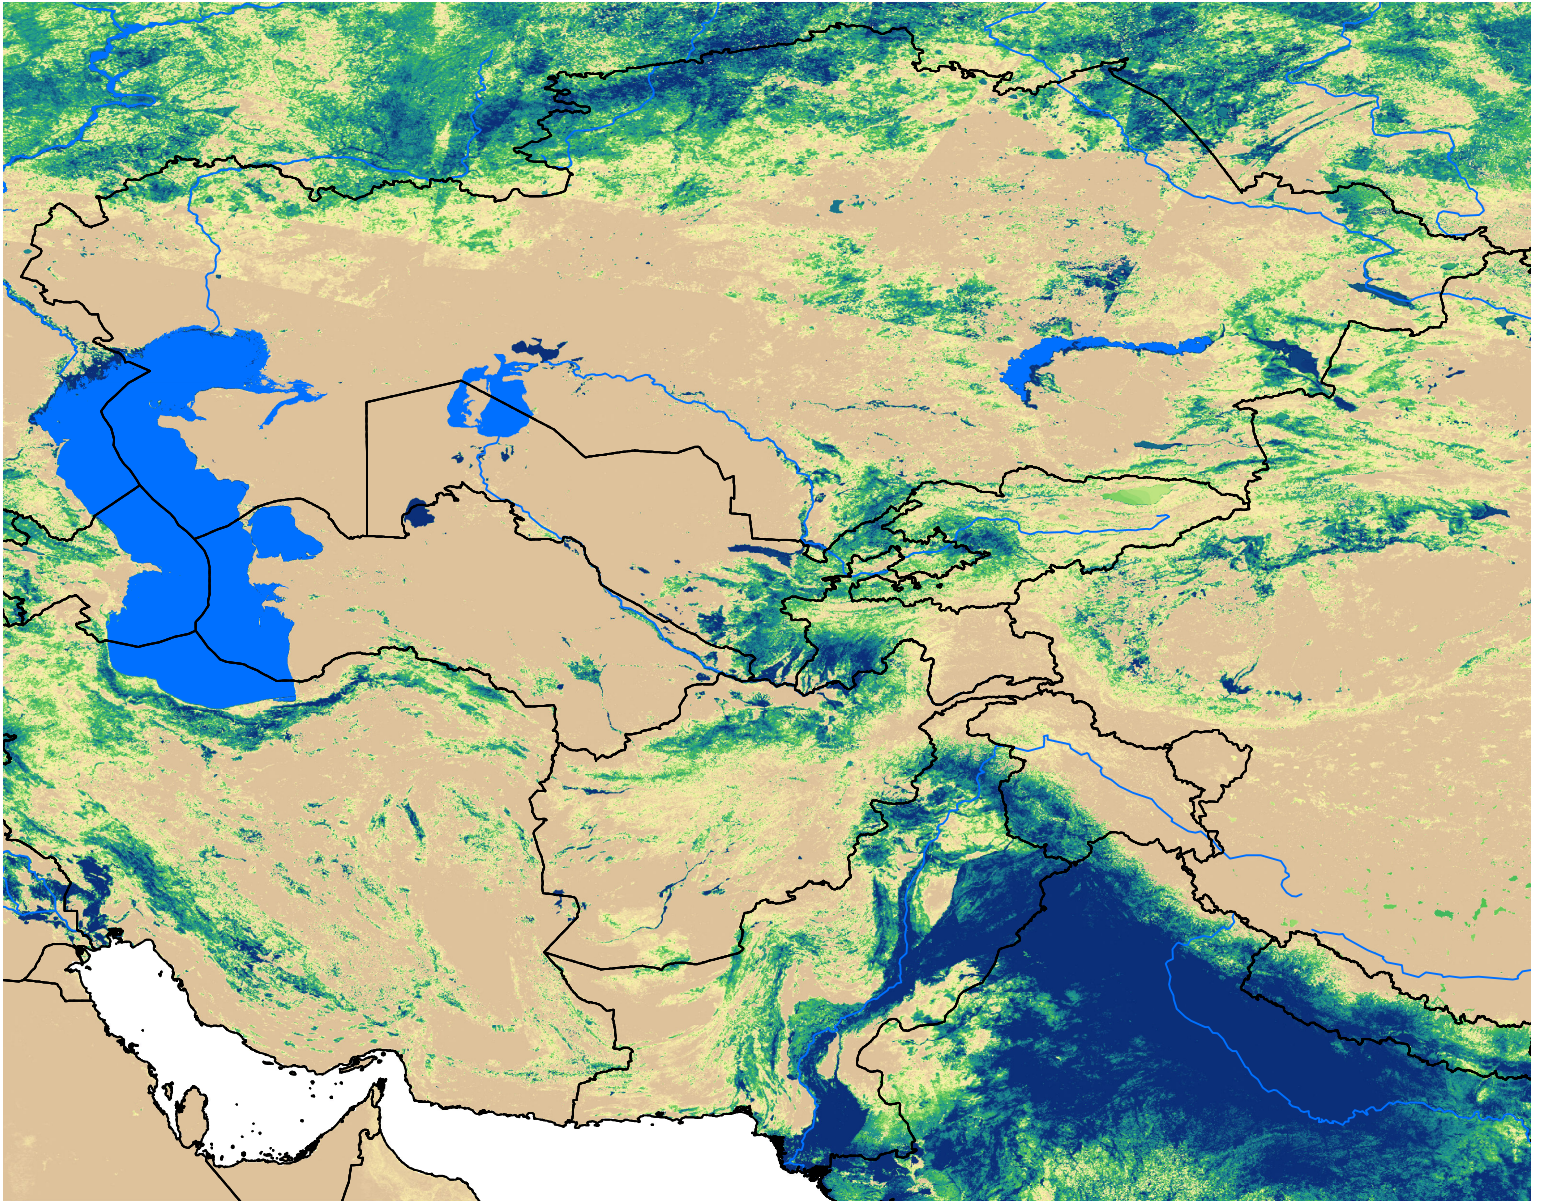

Central Asia SSEBop Actual ET

May Dekad 2, 2012

ETa (mm)