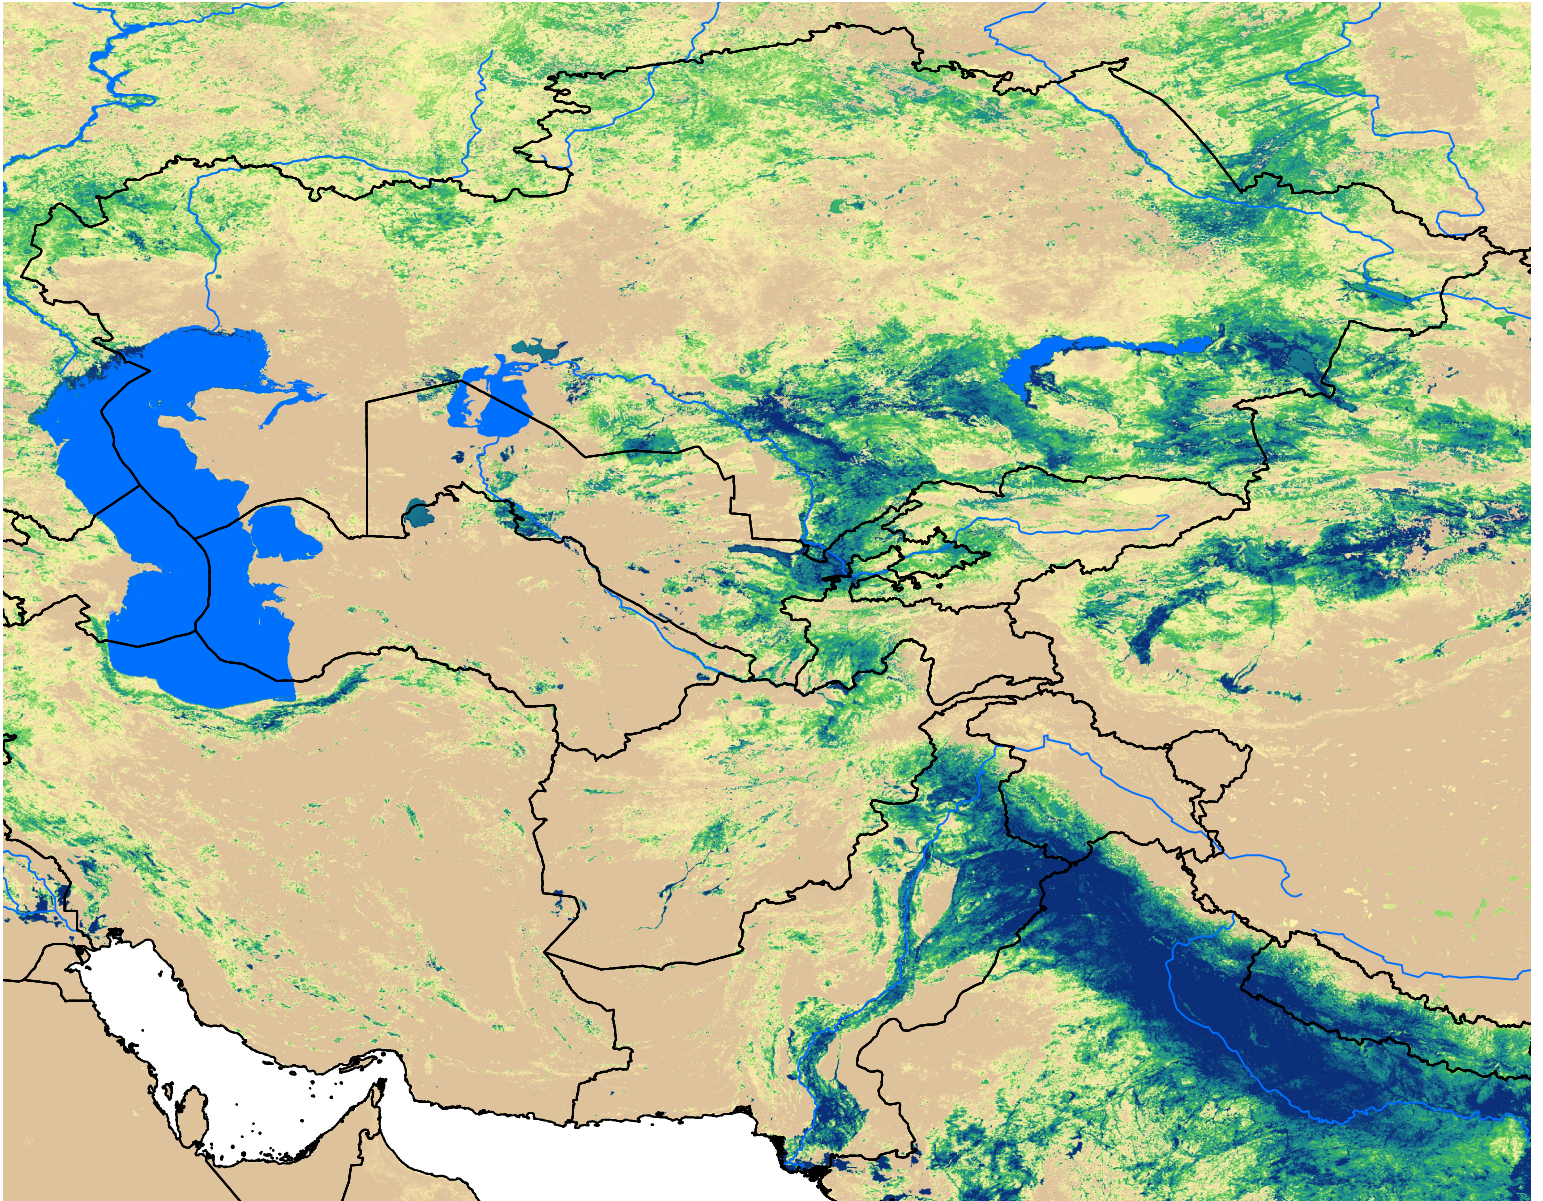

Central Asia SSEBop Actual ET

Apr Dekad 3, 2014

ETa (mm)