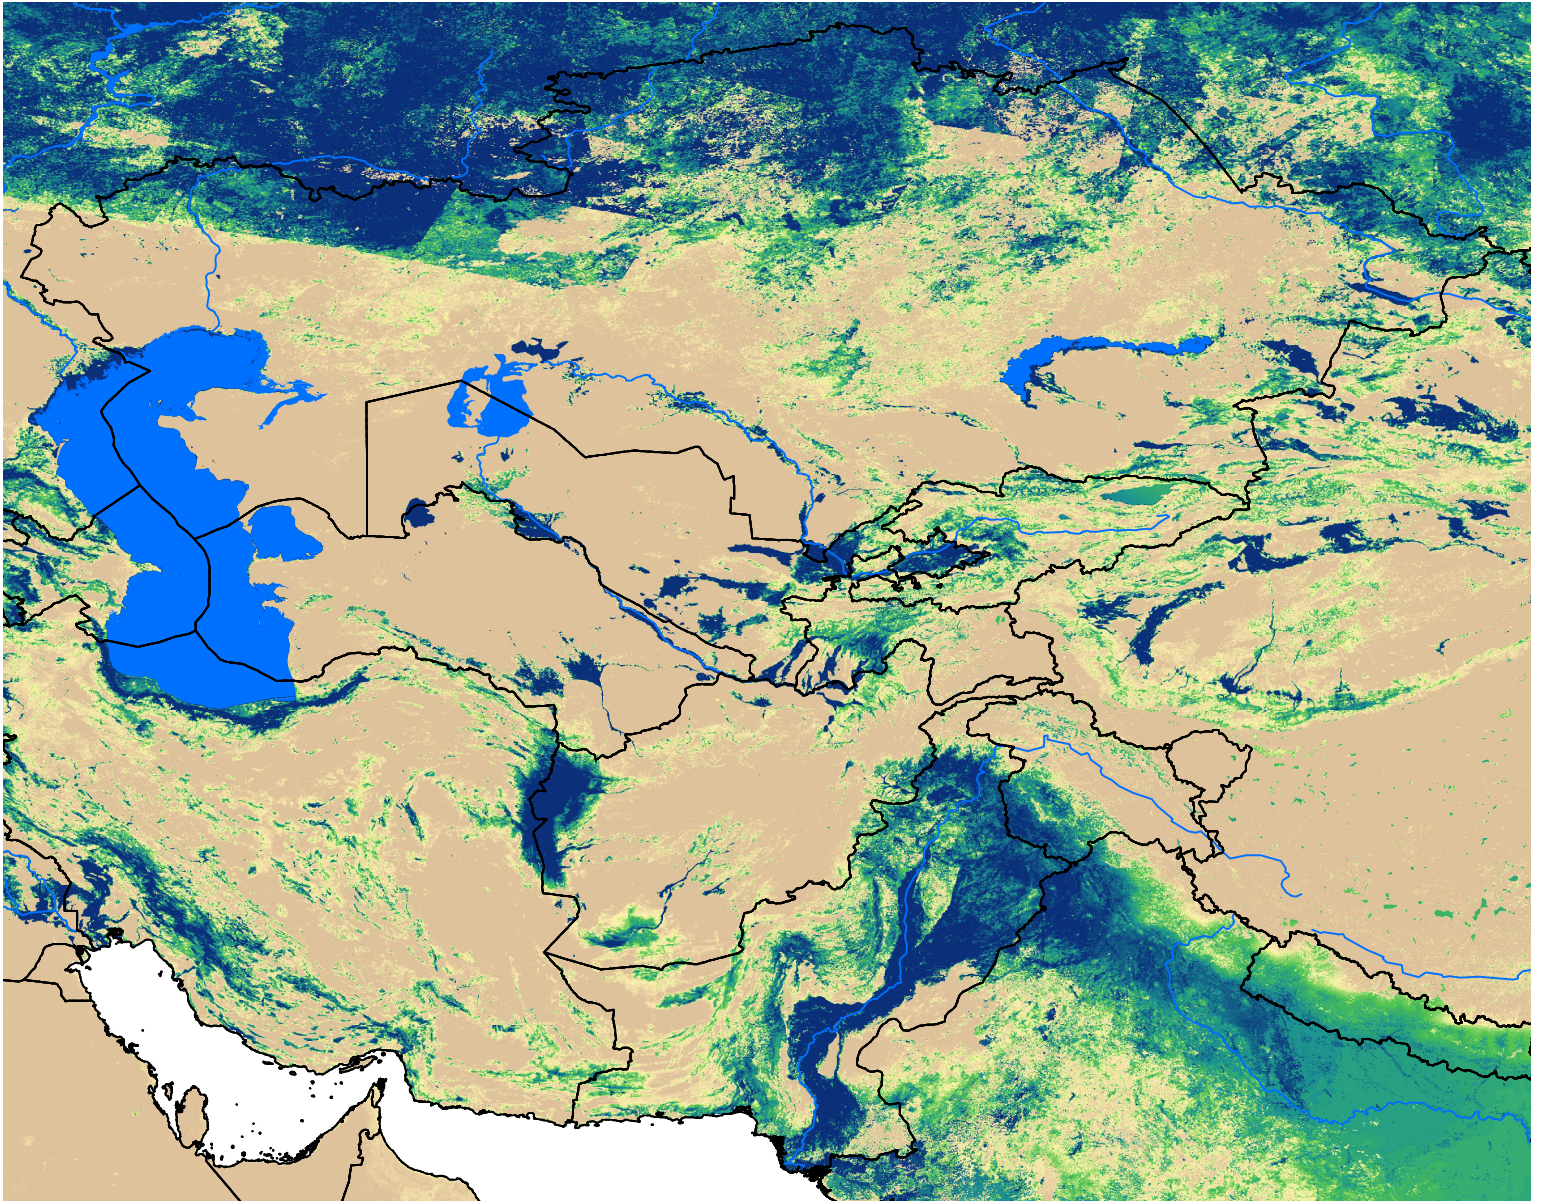

Central Asia SSEBop Actual ET

Jul Dekad 3, 2014

ETa (mm)