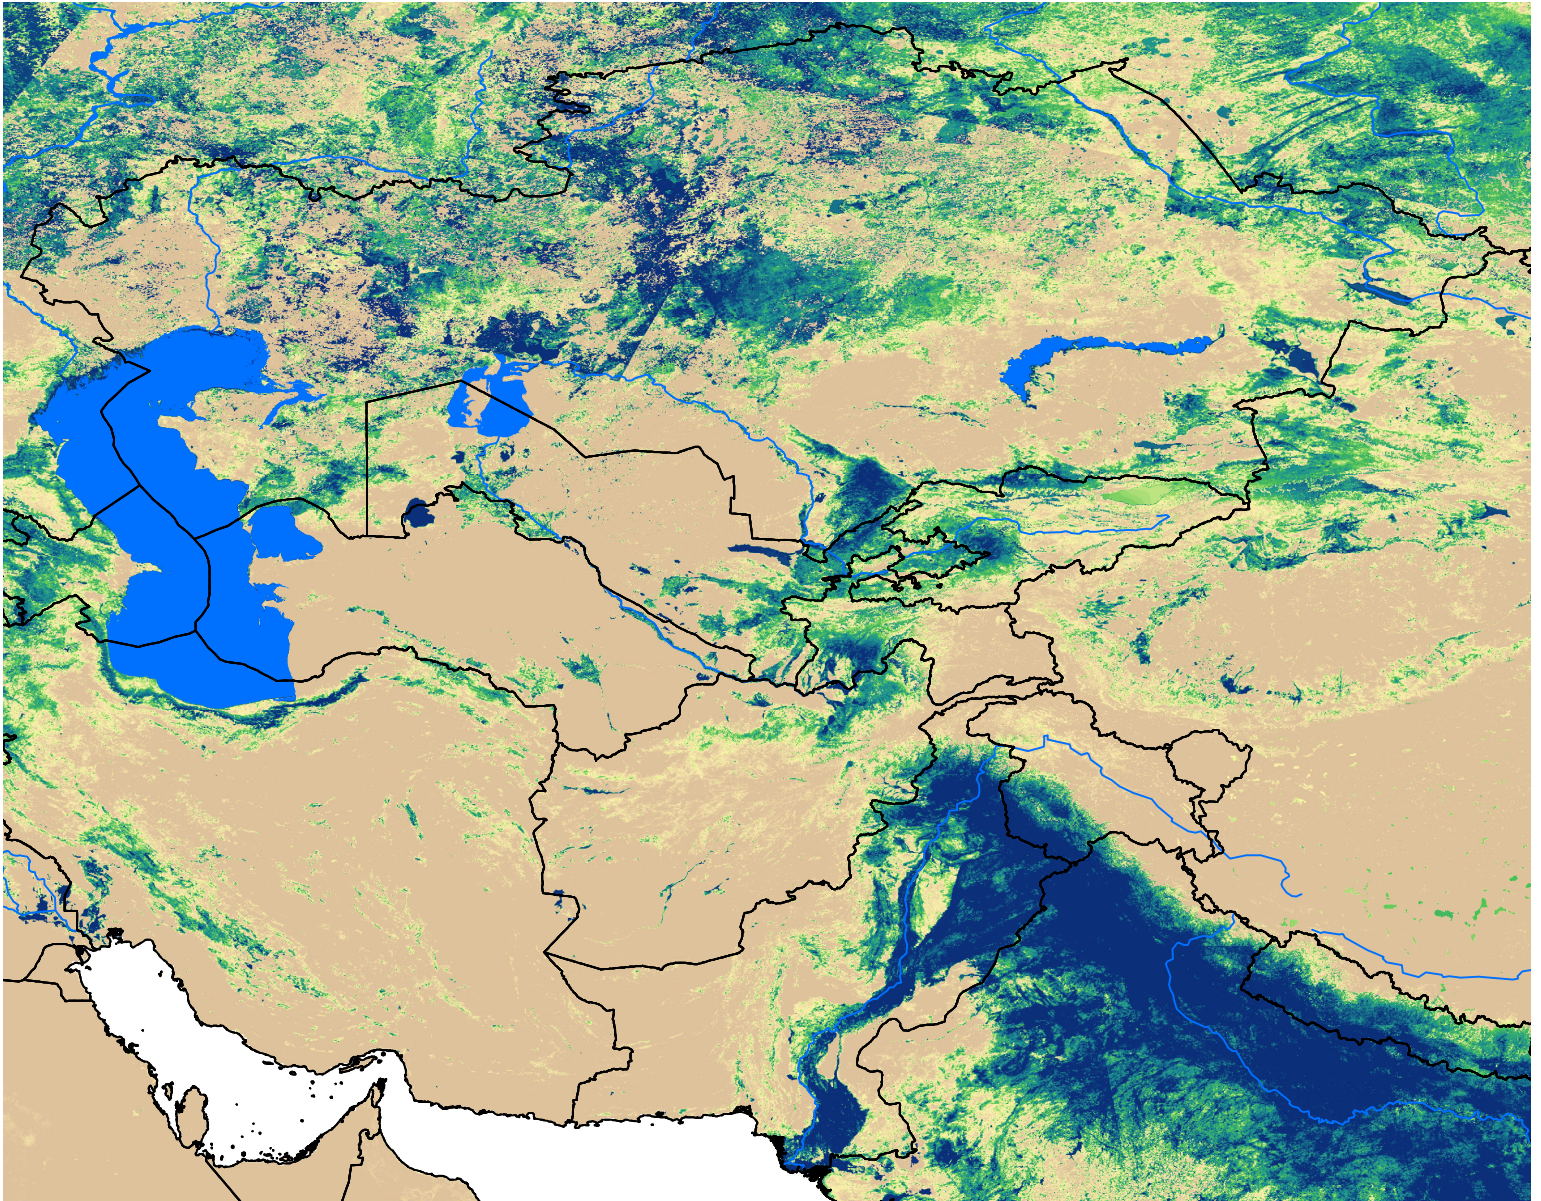

Central Asia SSEBop Actual ET

May Dekad 2, 2015

ETa (mm)