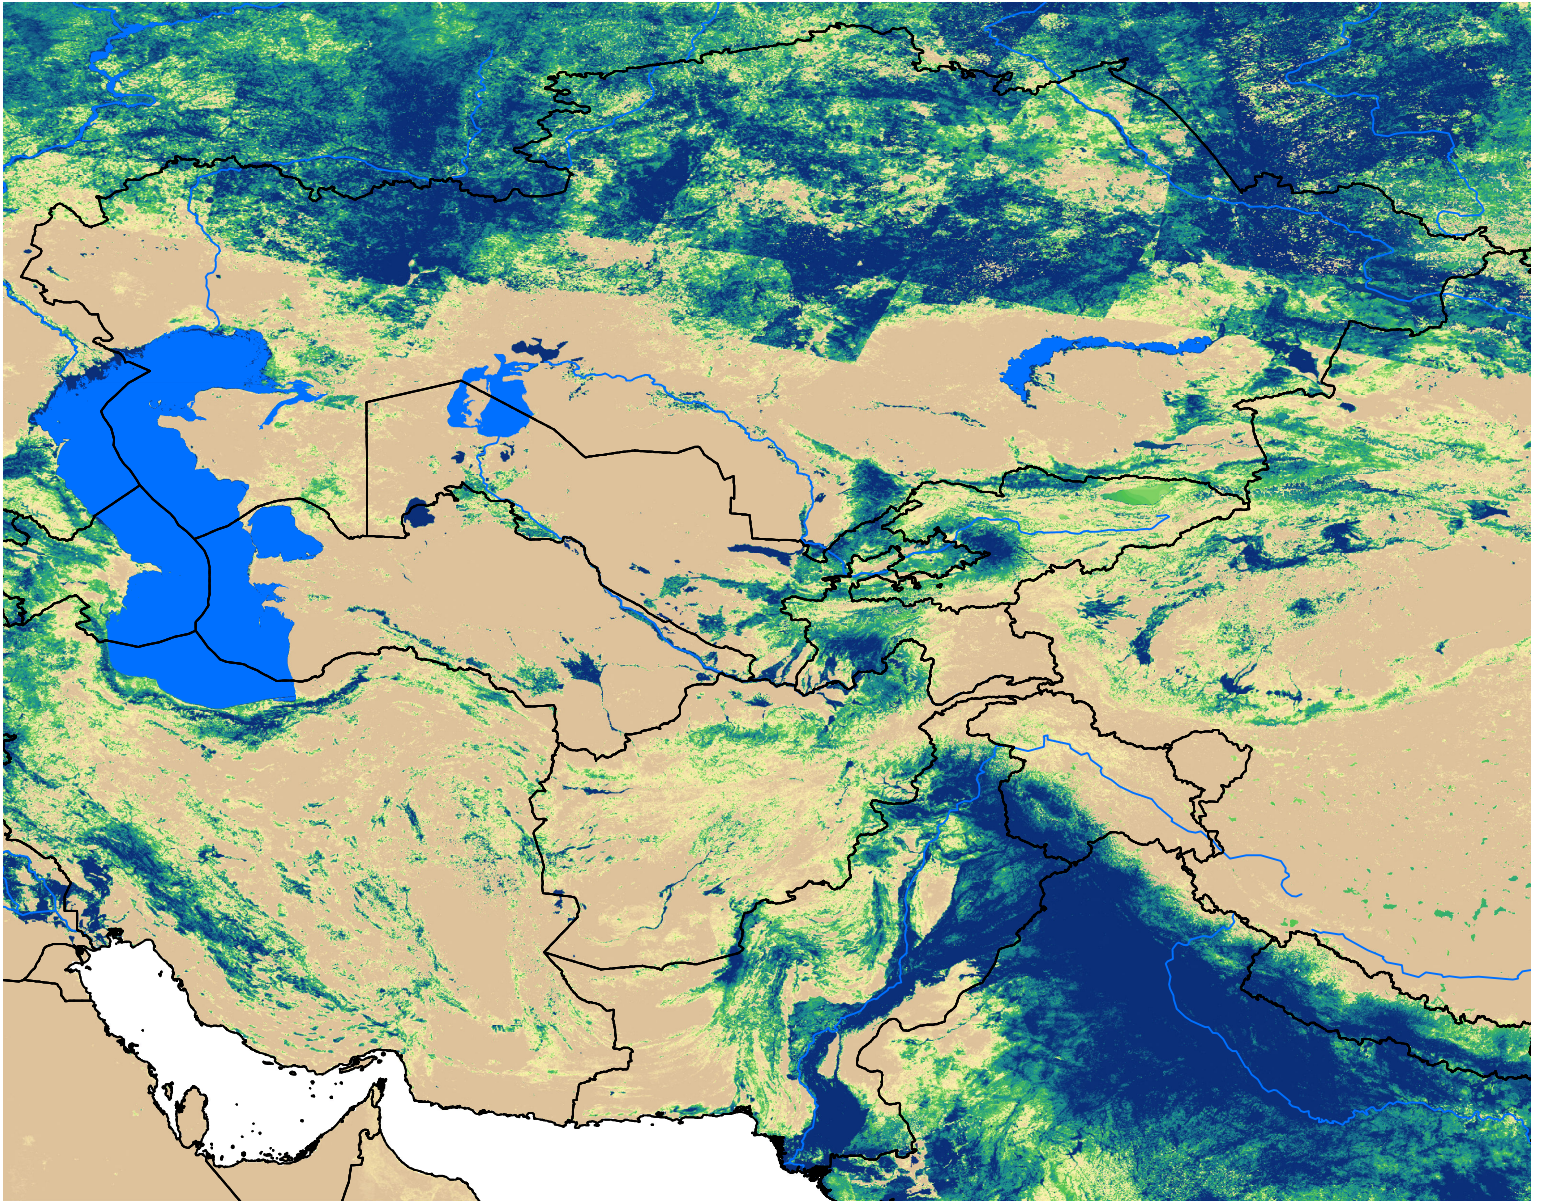

Central Asia SSEBop Actual ET

May Dekad 3, 2015

ETa (mm)