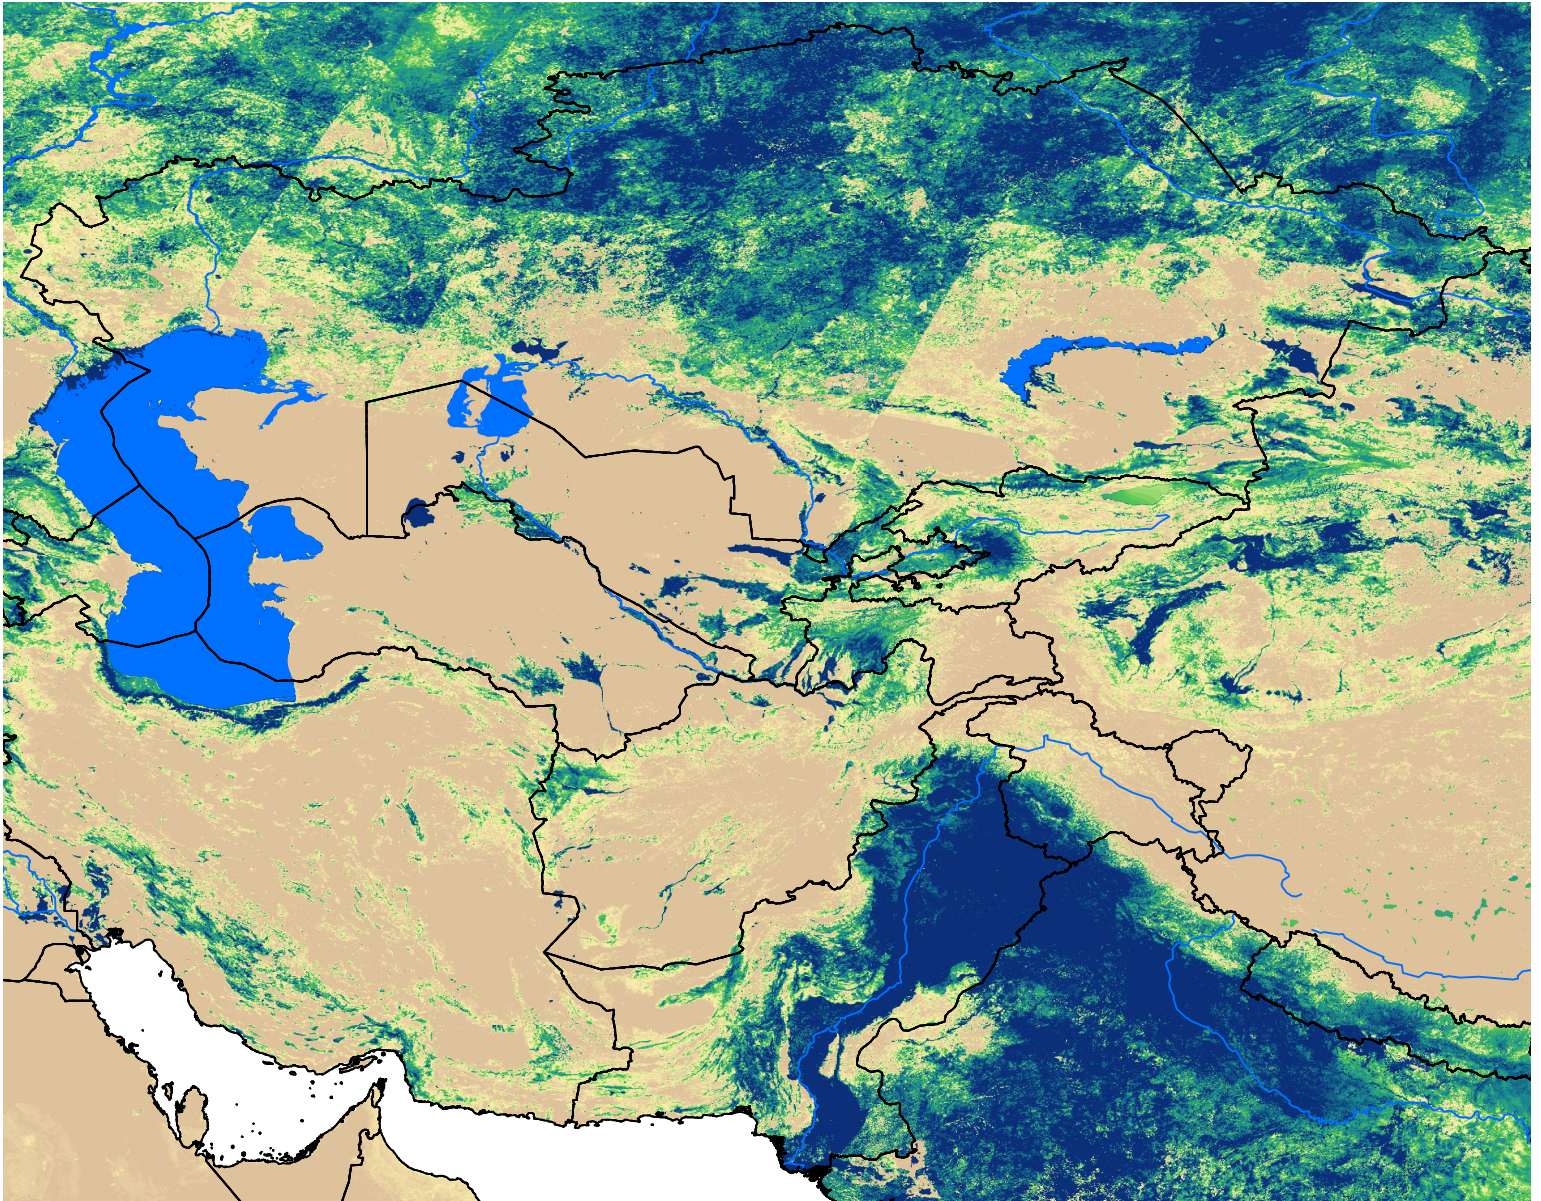

Central Asia SSEBop Actual ET

Jun Dekad 2, 2015

ETa (mm)