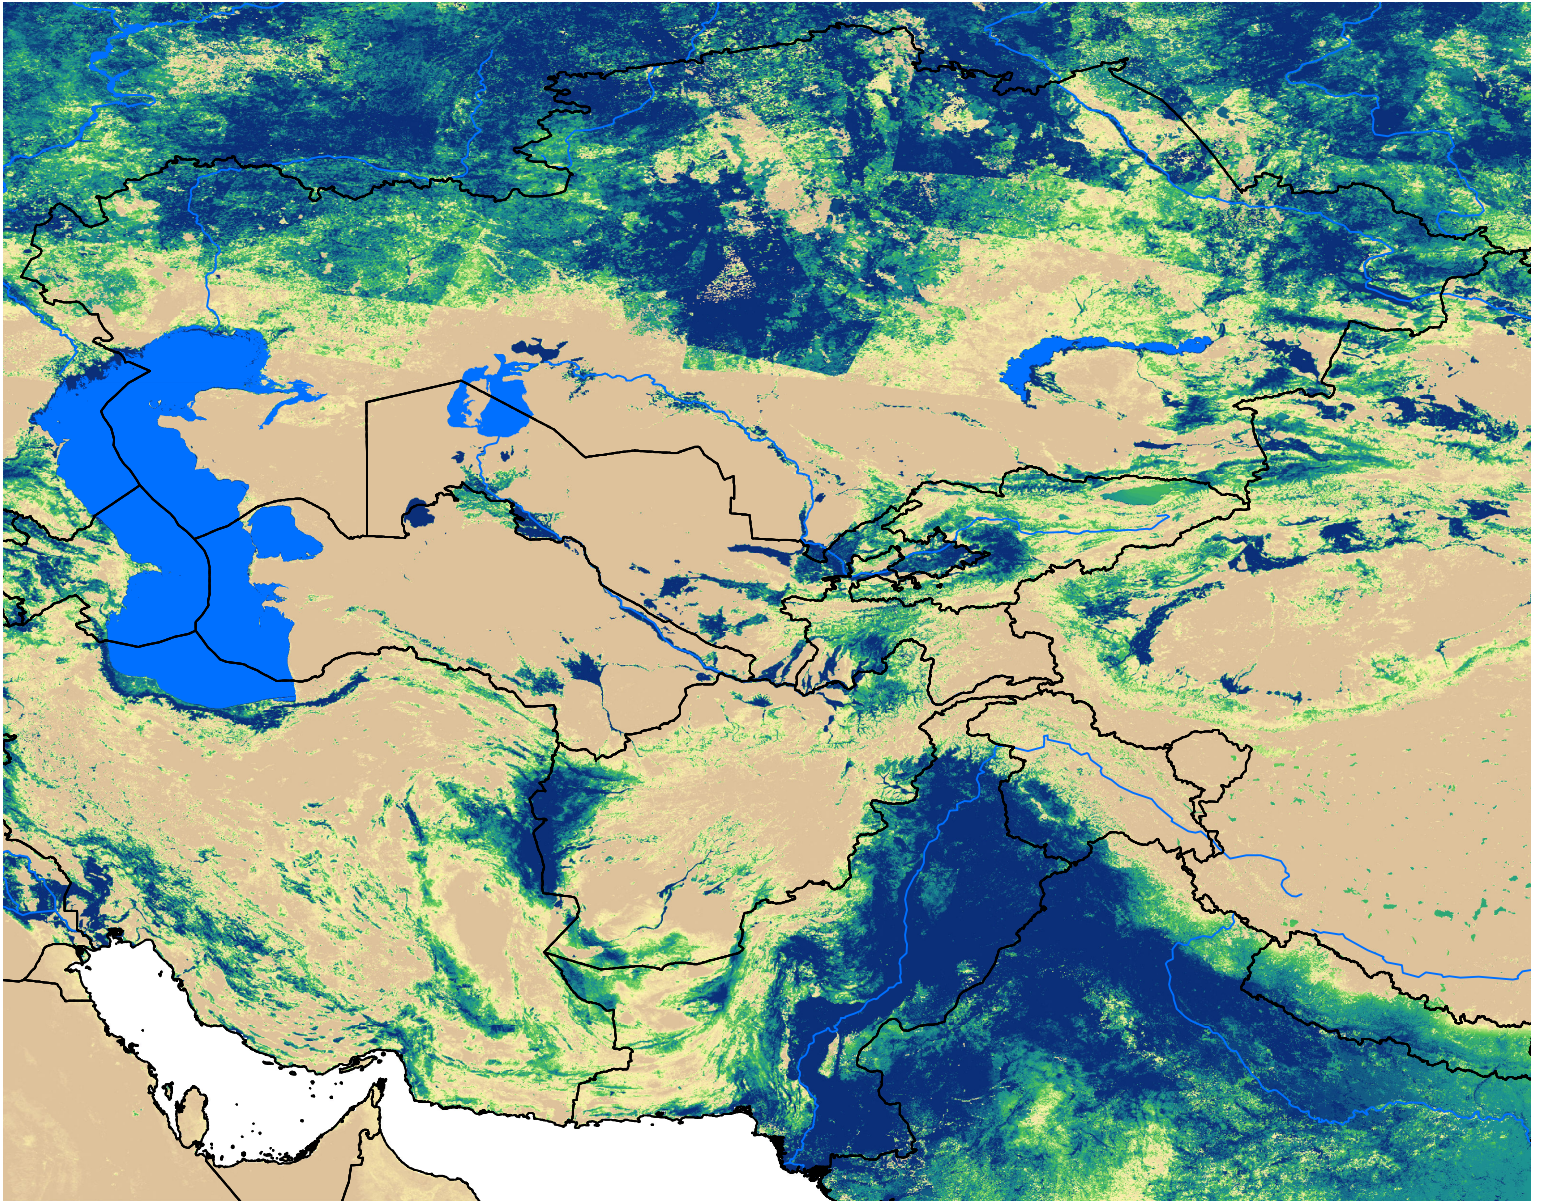

Central Asia SSEBop Actual ET

Jul Dekad 1, 2015

ETa (mm)