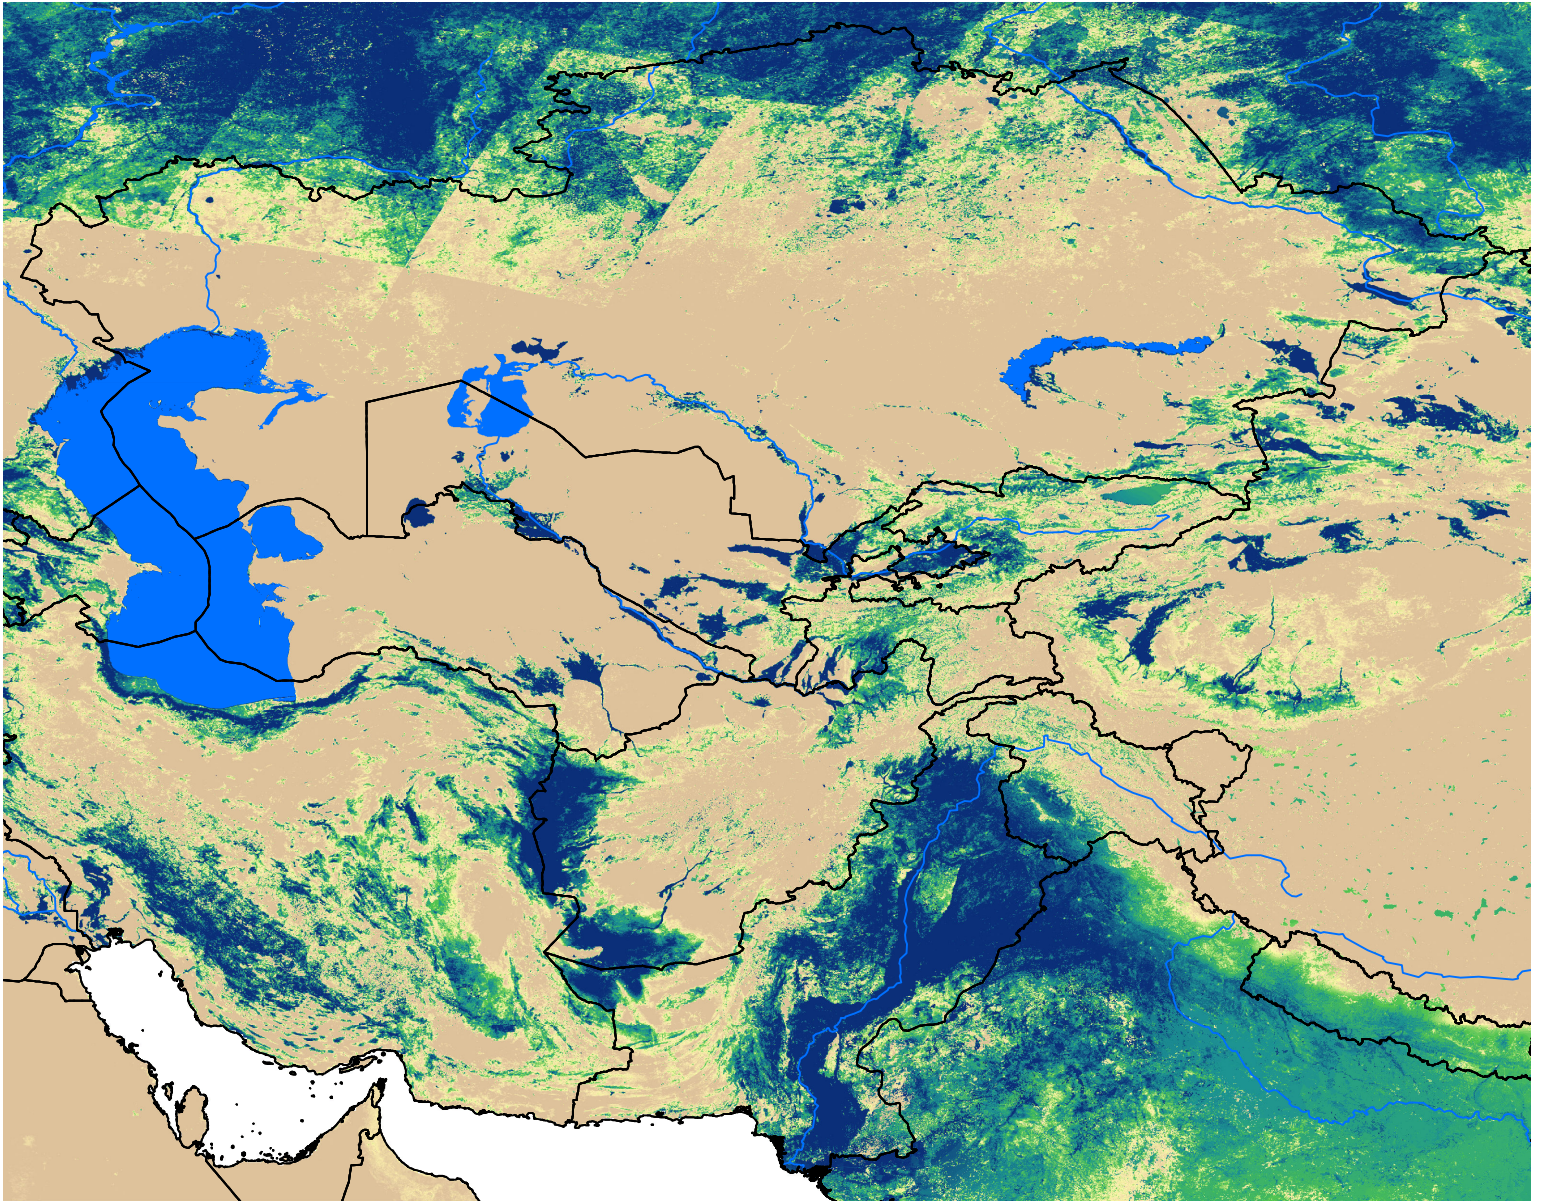

# Central Asia SSEBop Actual ET

Jul Dekad 3, 2015

ETa (mm)