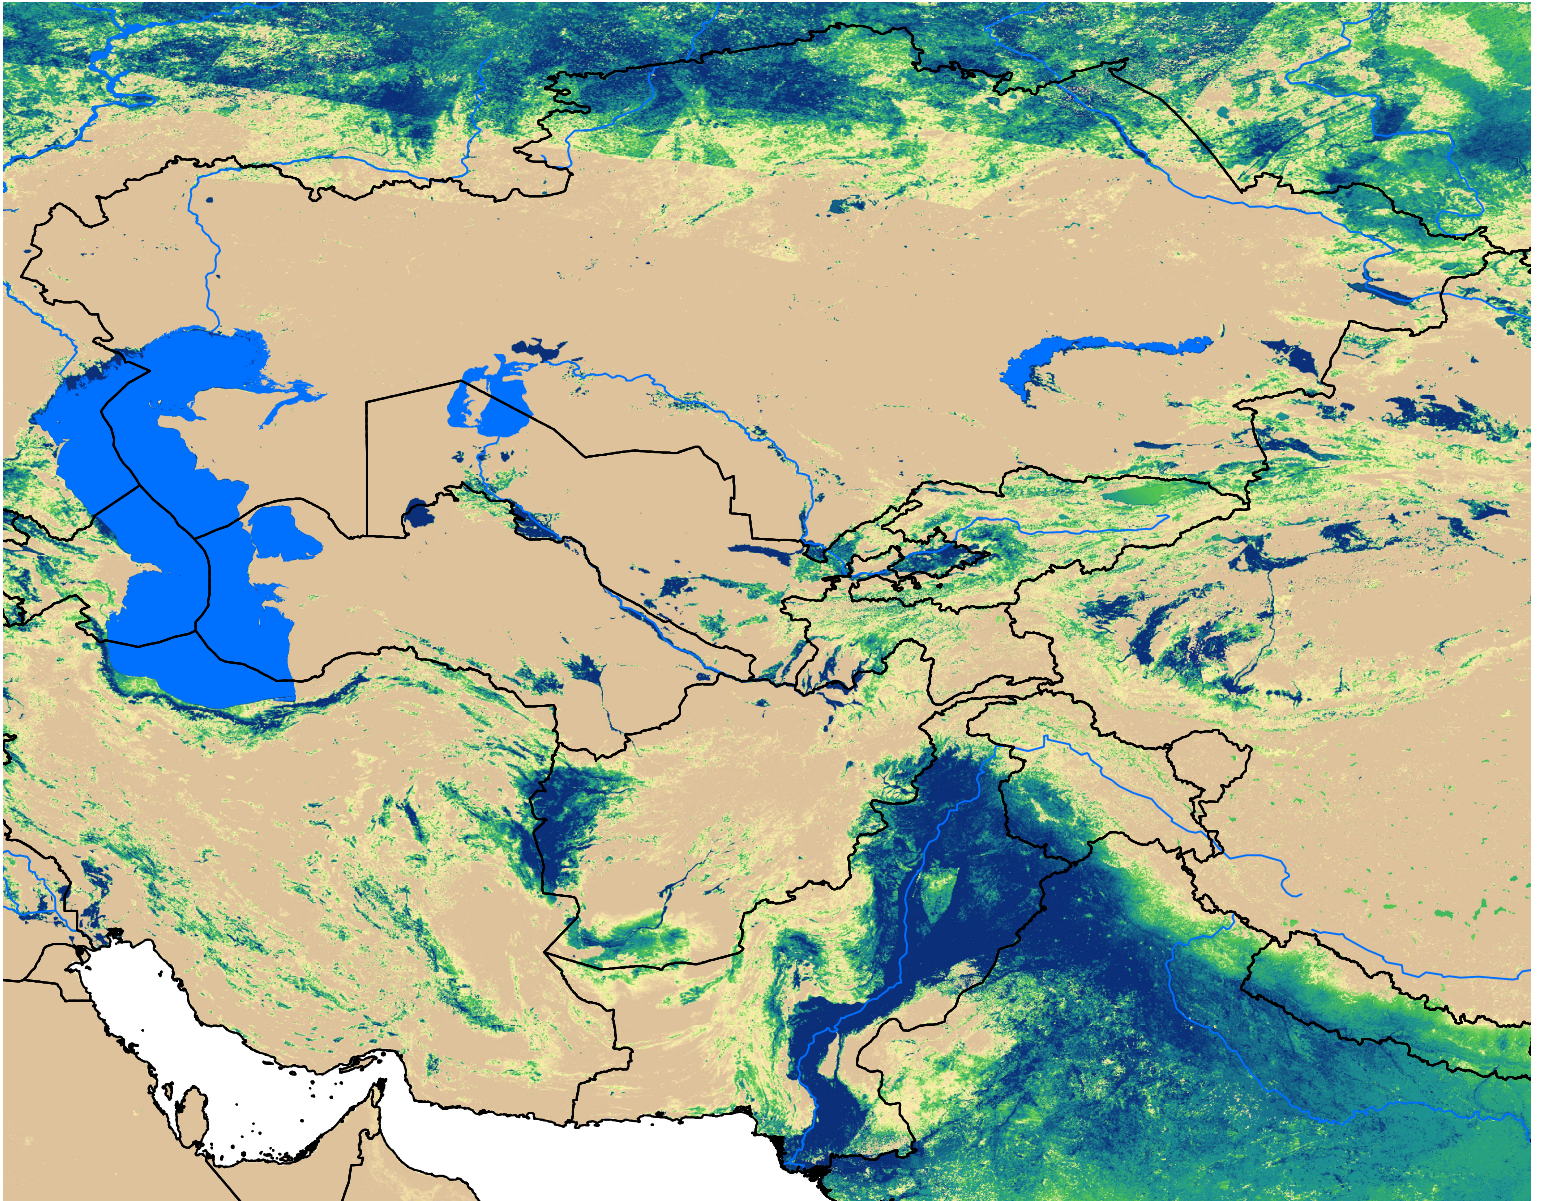

Central Asia SSEBop Actual ET

Aug Dekad 1, 2015

ETa (mm)