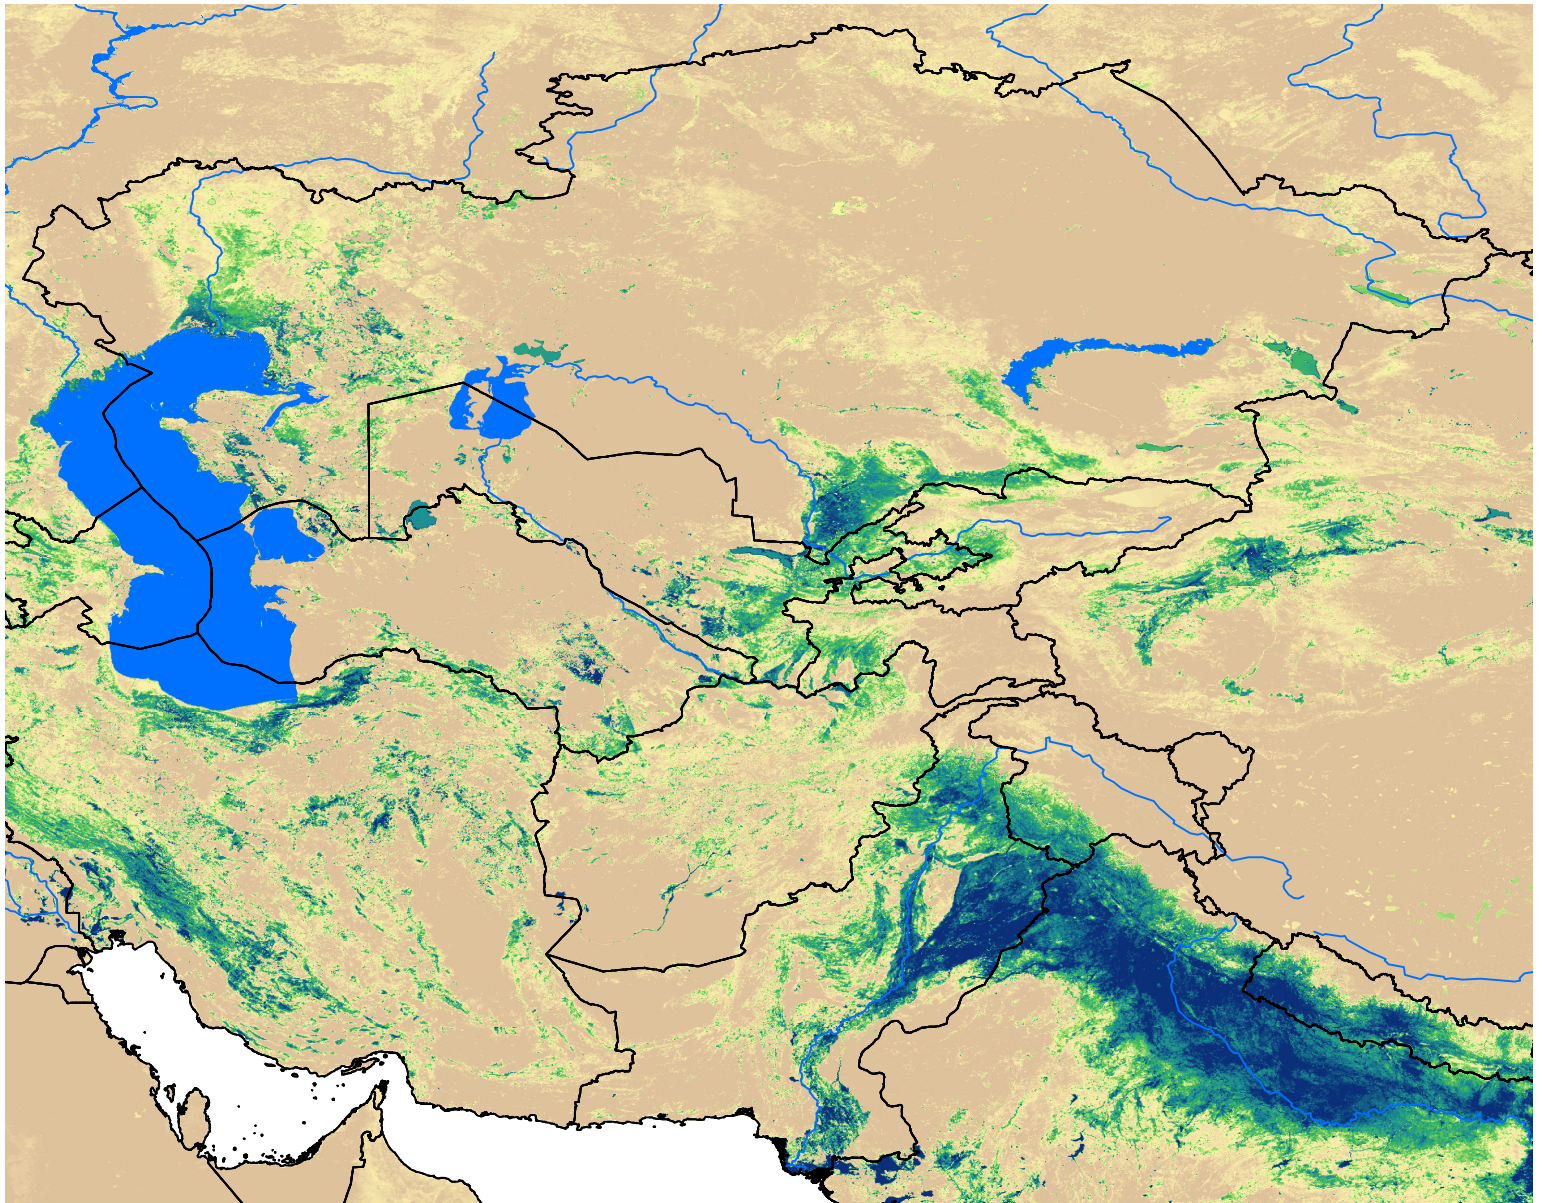

Central Asia SSEBop Actual ET

Apr Dekad 2, 2016

ETa (mm)