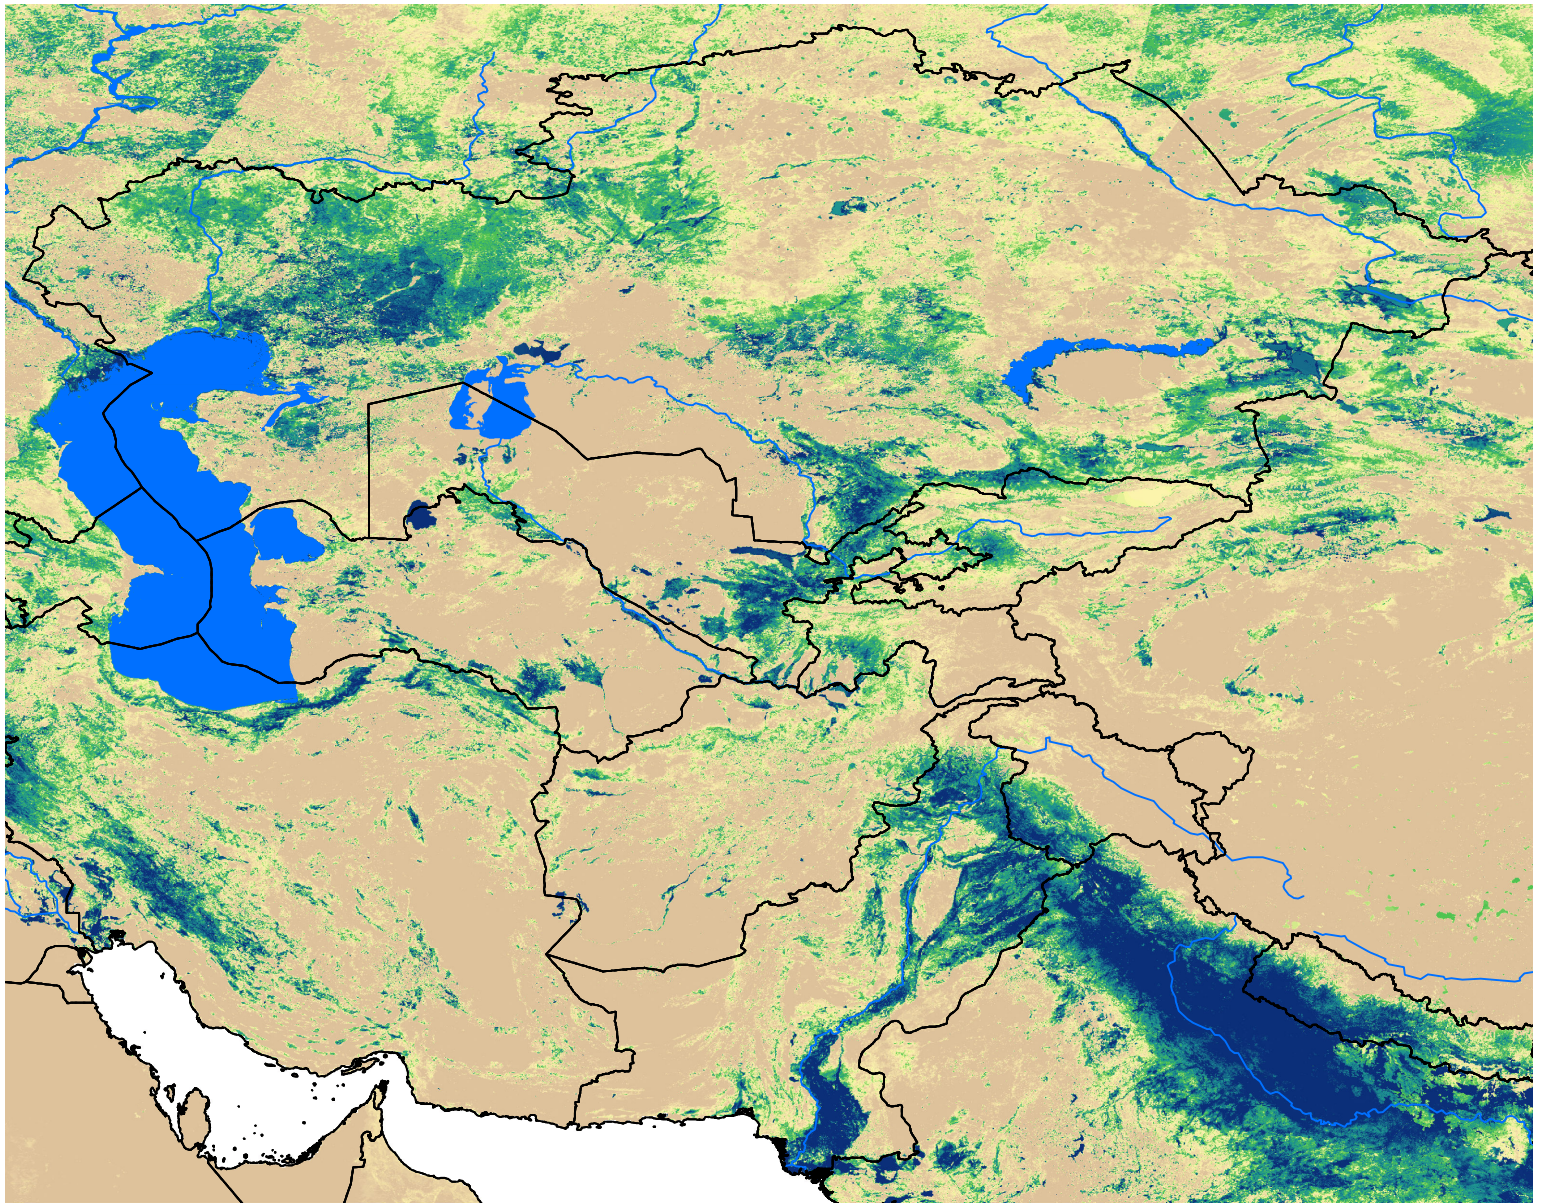

# Central Asia SSEBop Actual ET

May Dekad 1, 2016

ETa (mm)