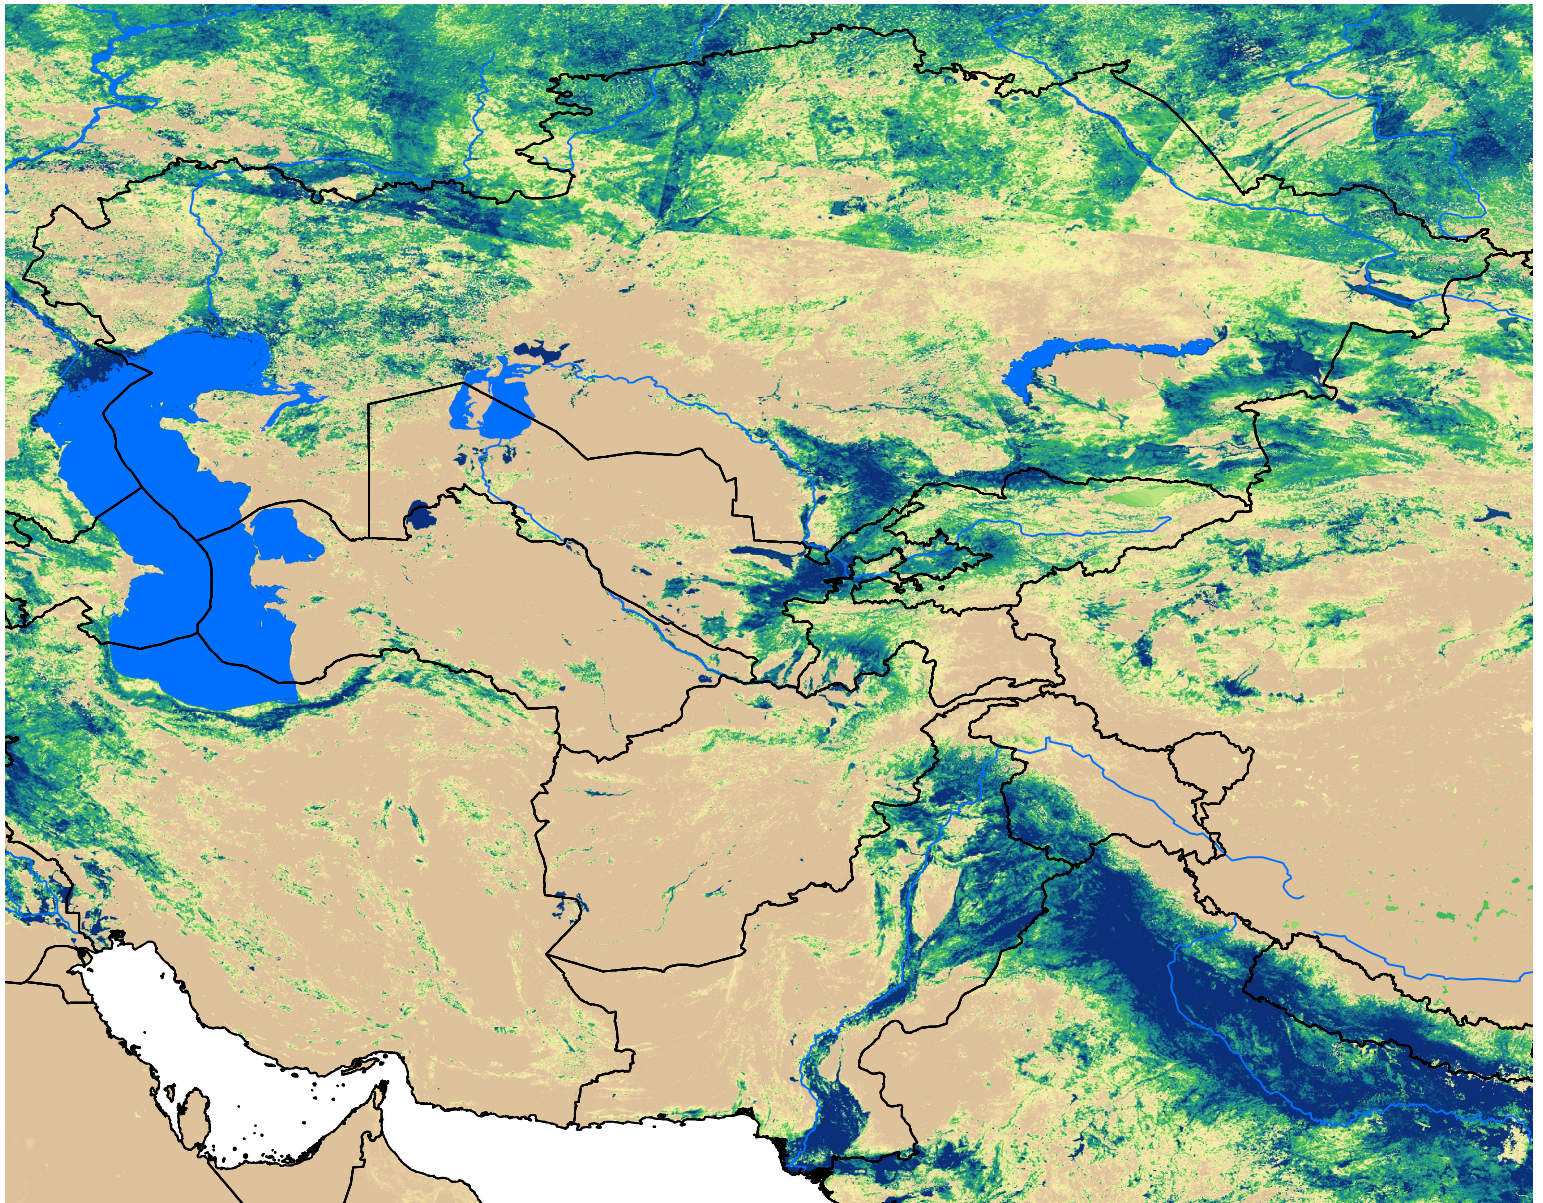

Central Asia SSEBop Actual ET

May Dekad 2, 2016

ETa (mm)