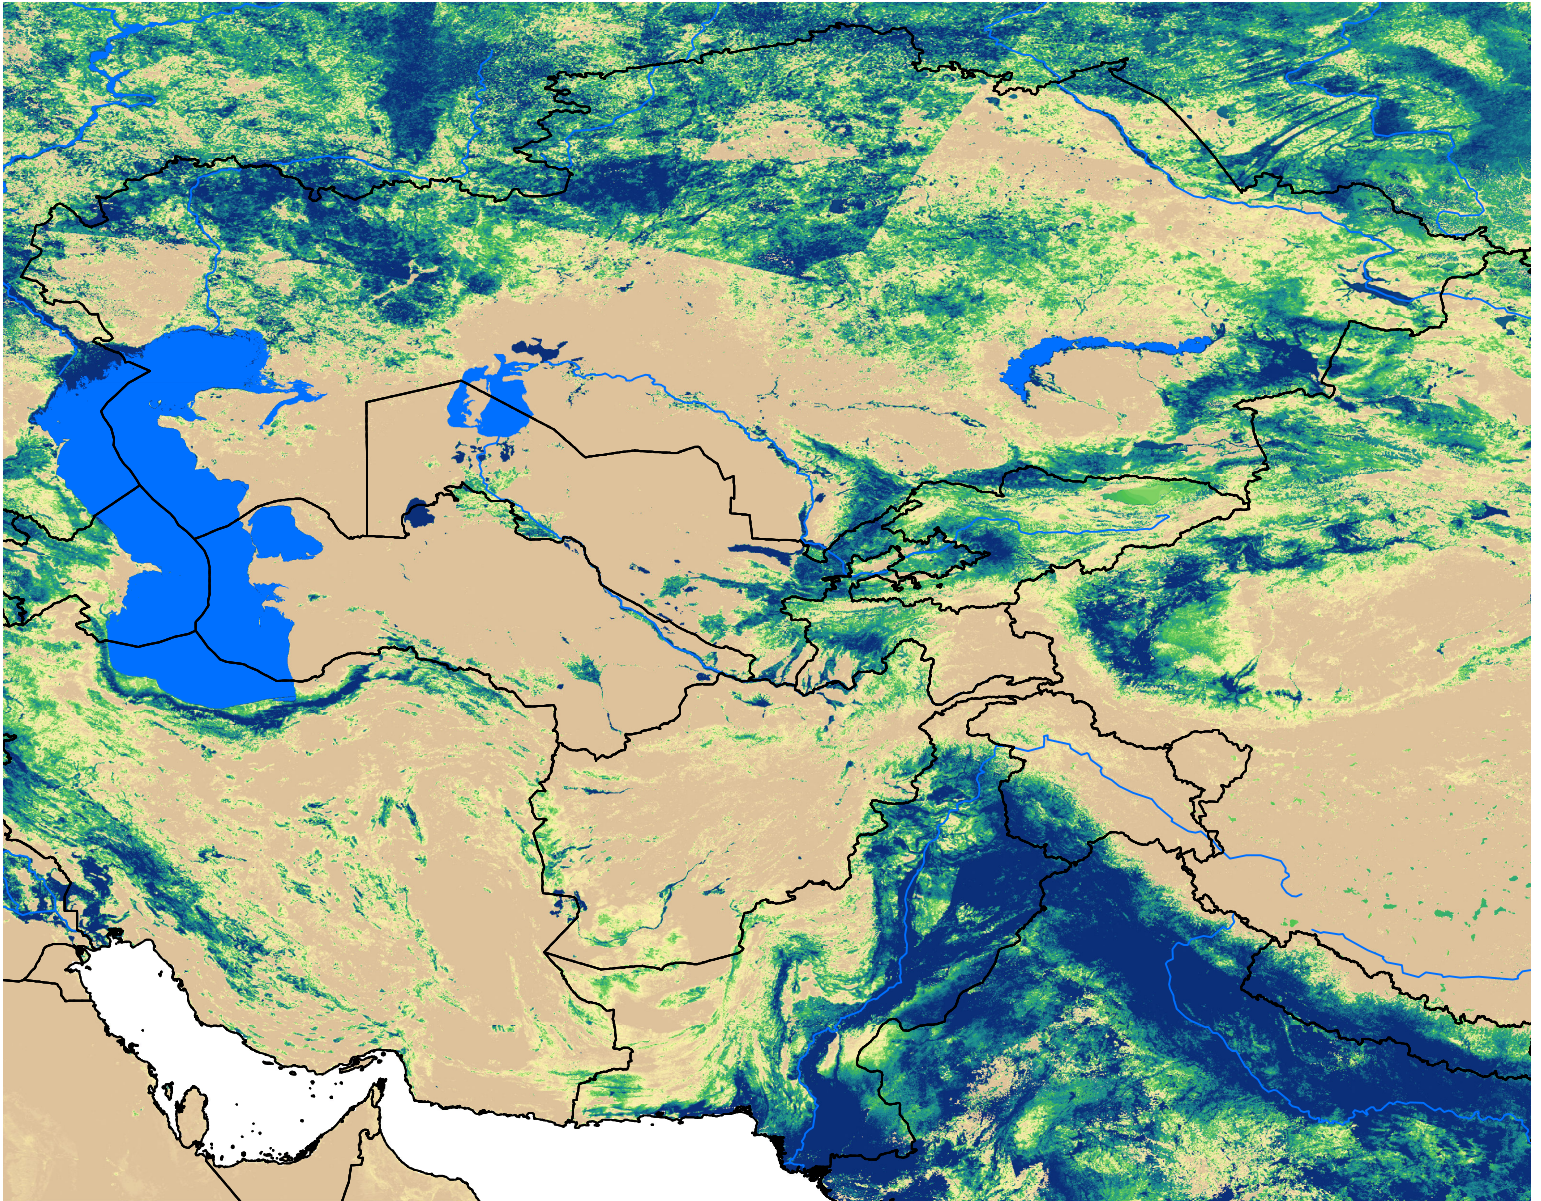

Central Asia SSEBop Actual ET

May Dekad 3, 2016

ETa (mm)