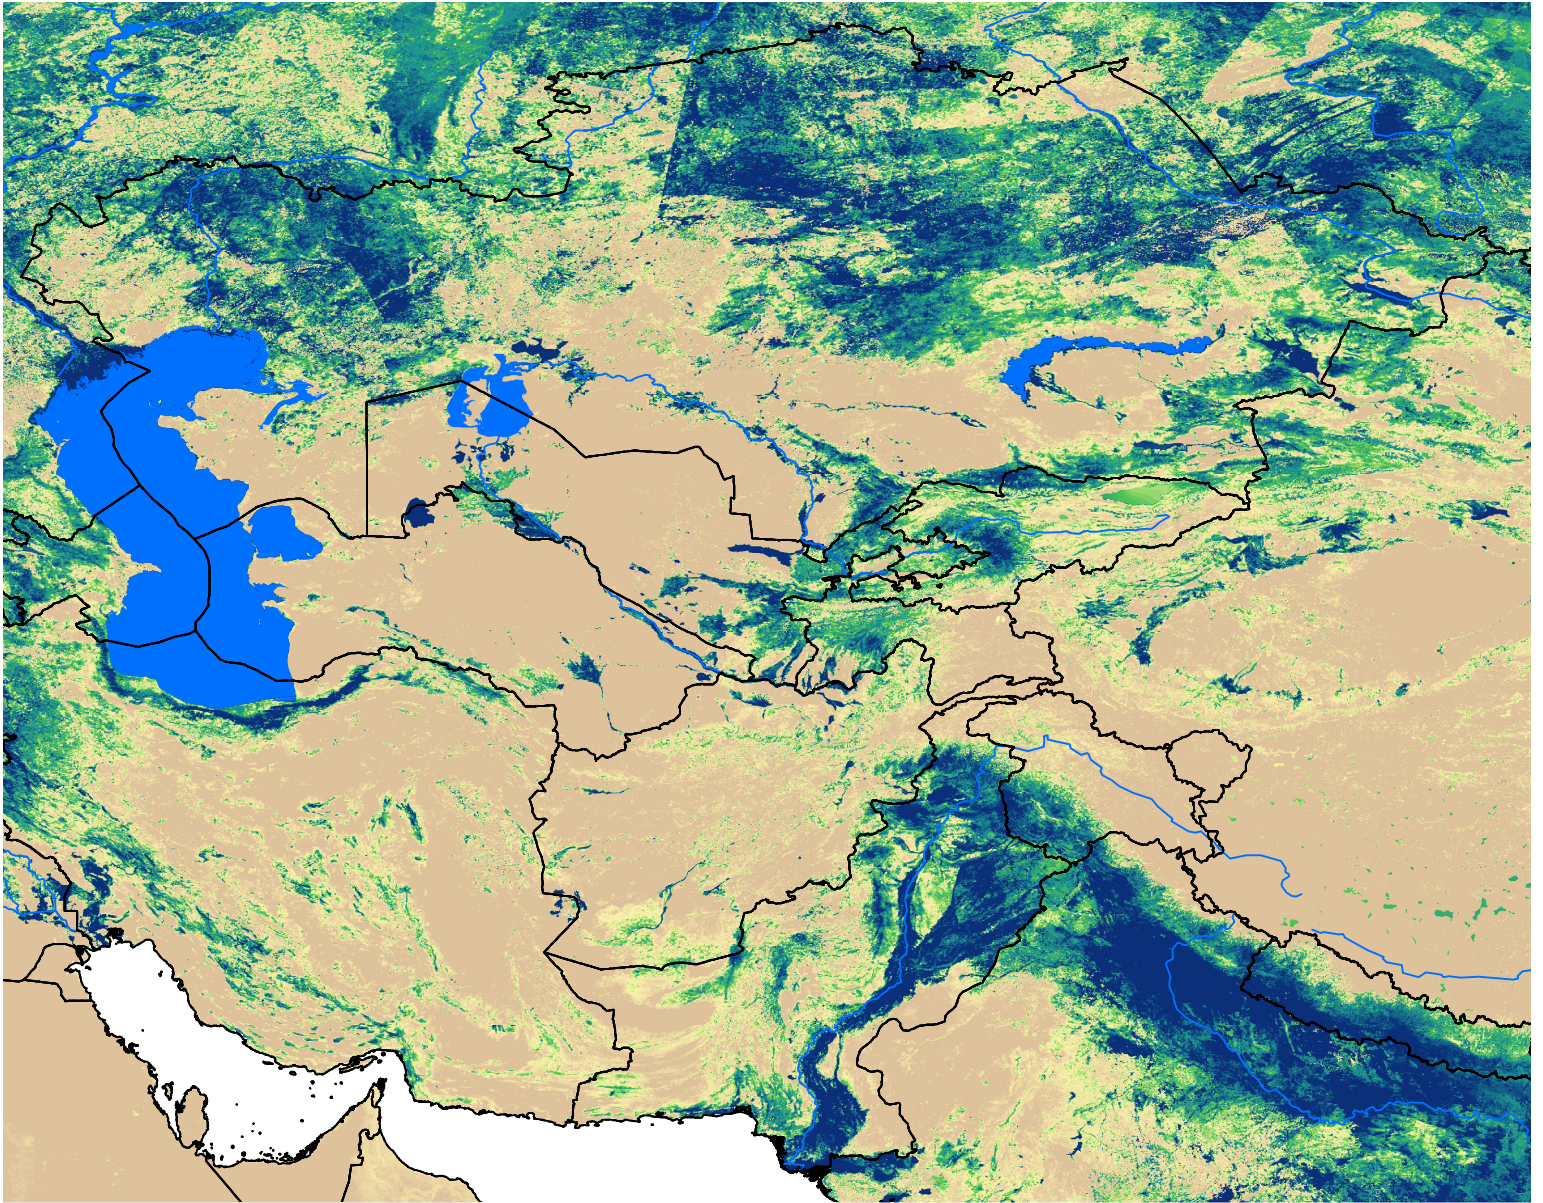

# Central Asia SSEBop Actual ET

Jun Dekad 1, 2016

ETa (mm)