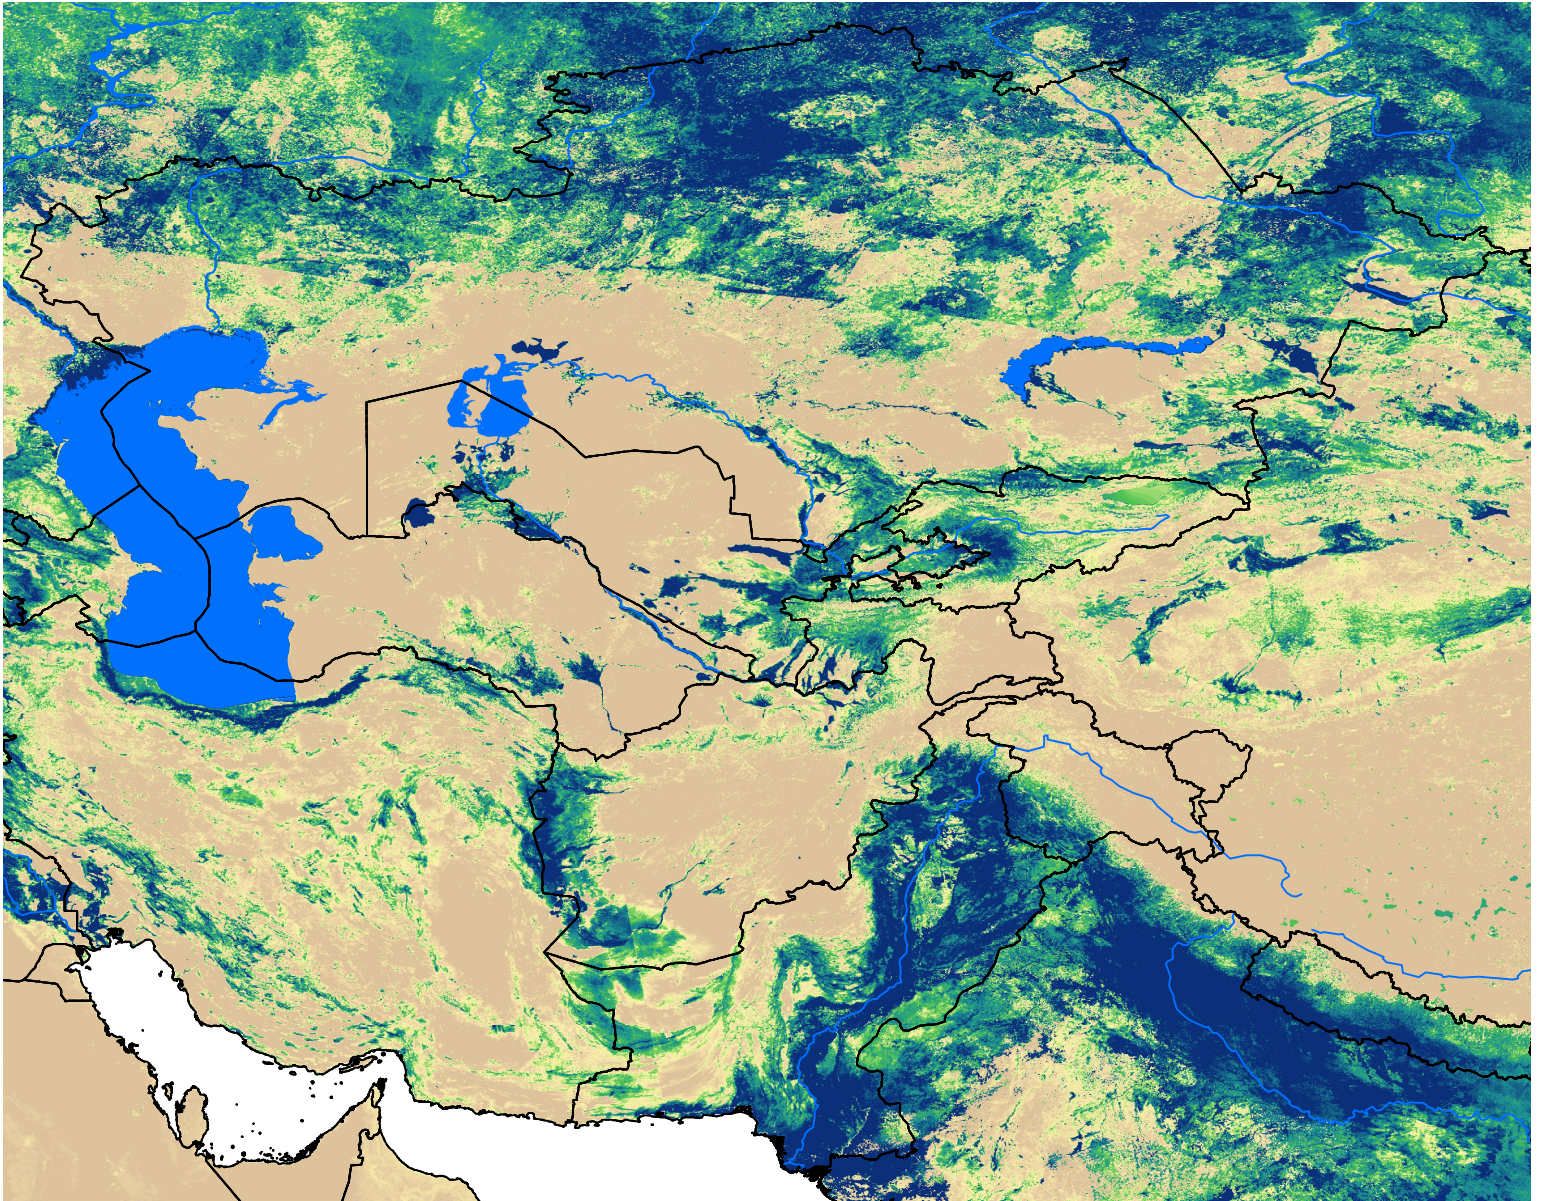

Central Asia SSEBop Actual ET

Jun Dekad 2, 2016

ETa (mm)