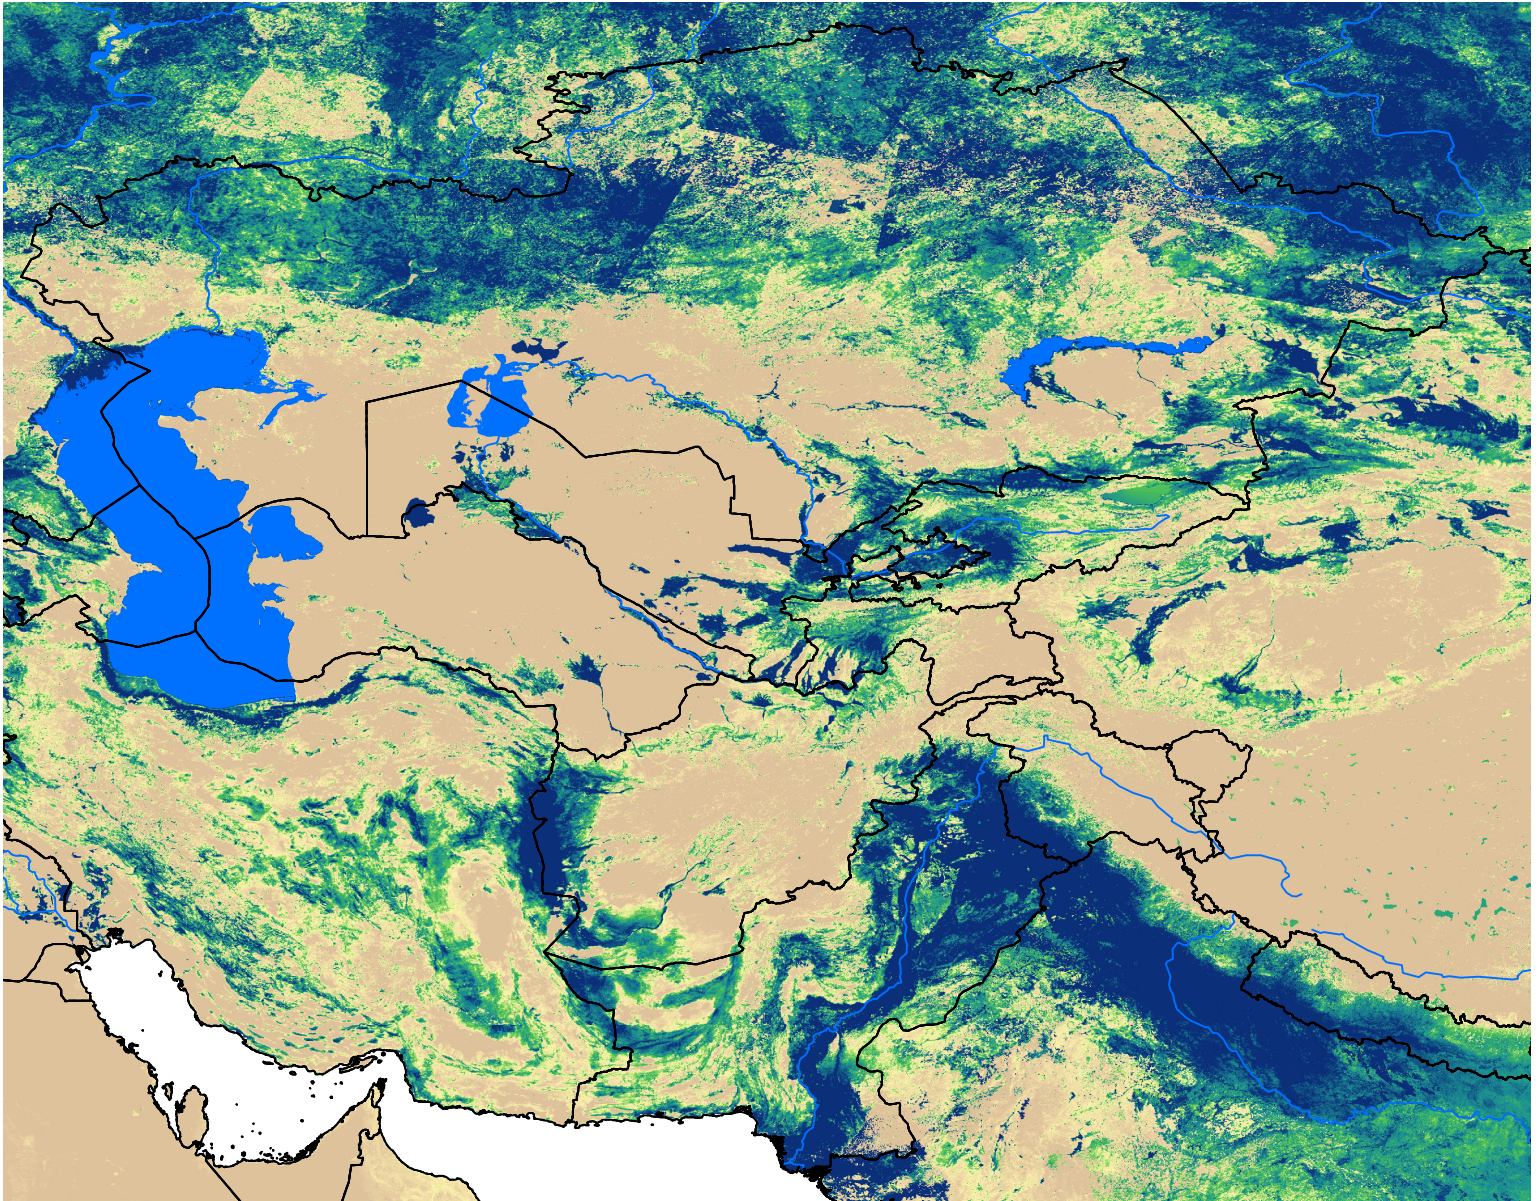

Central Asia SSEBop Actual ET

Jun Dekad 3, 2016

ETa (mm)