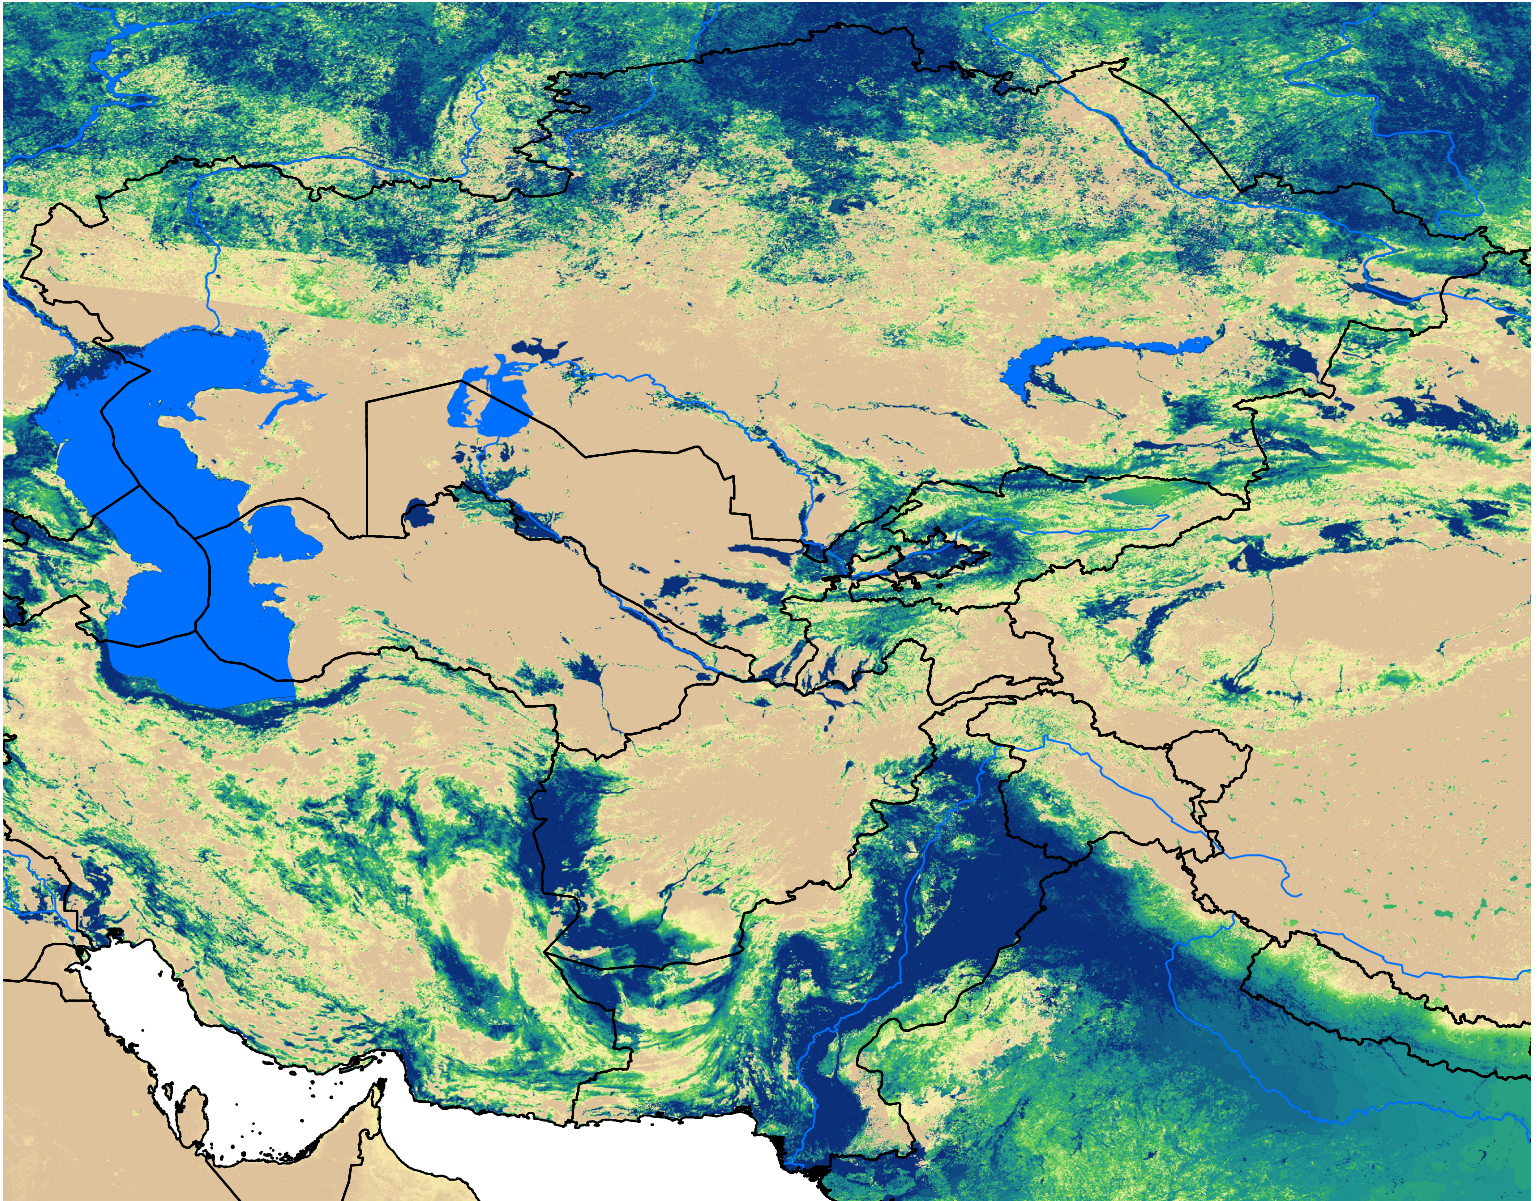

# Central Asia SSEBop Actual ET

Jul Dekad 2, 2016

ETa (mm)