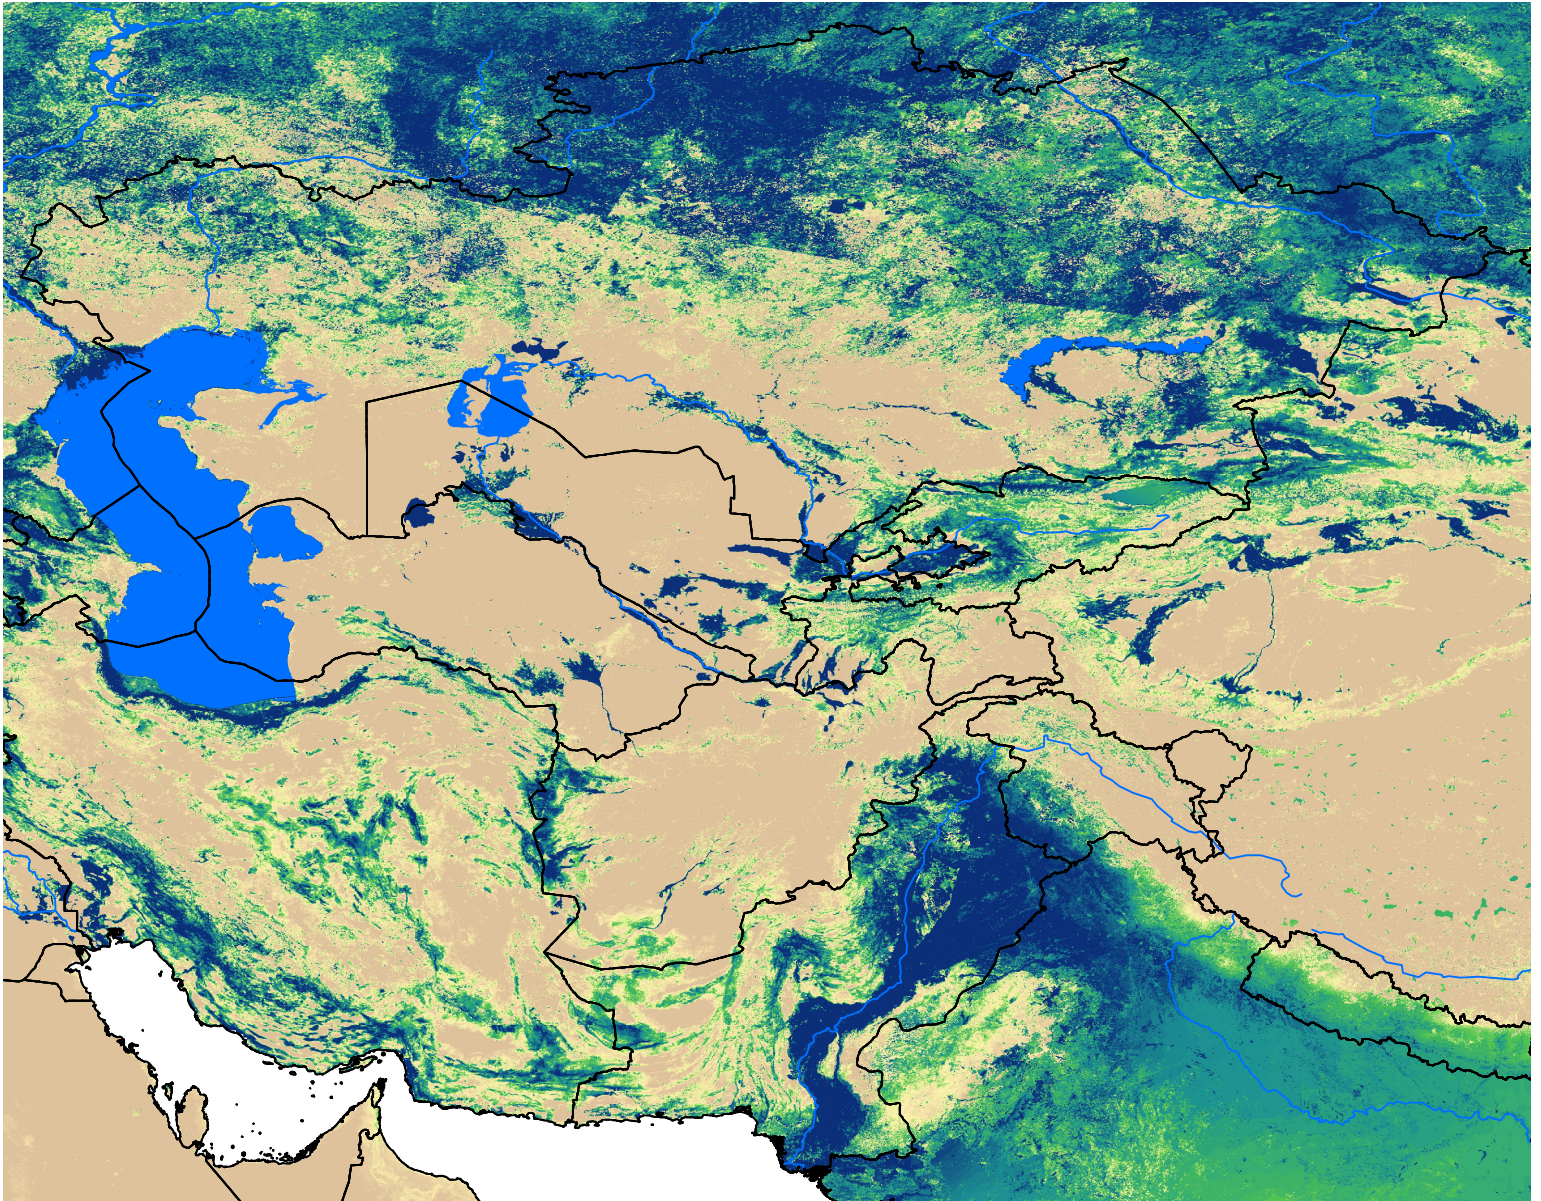

Central Asia SSEBop Actual ET

Jul Dekad 3, 2016

ETa (mm)