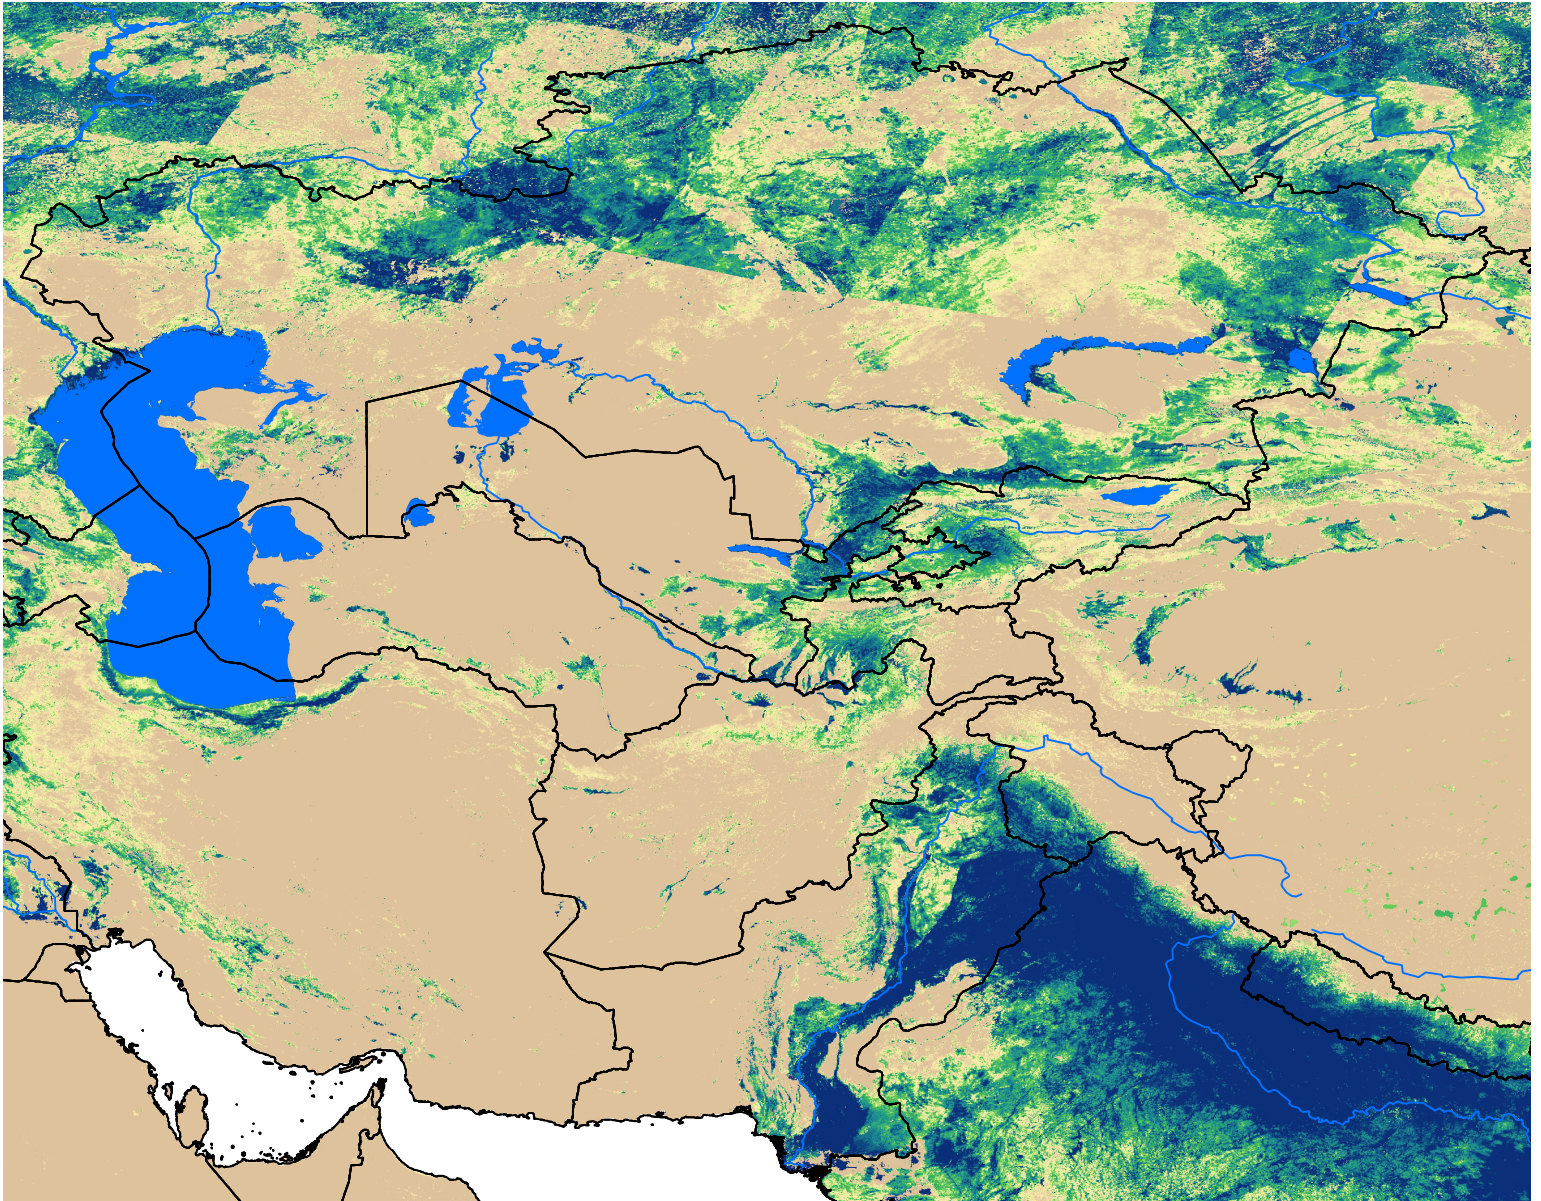

# Central Asia SSEBop Actual ET

May Dekad 2, 2017

ETa (mm)