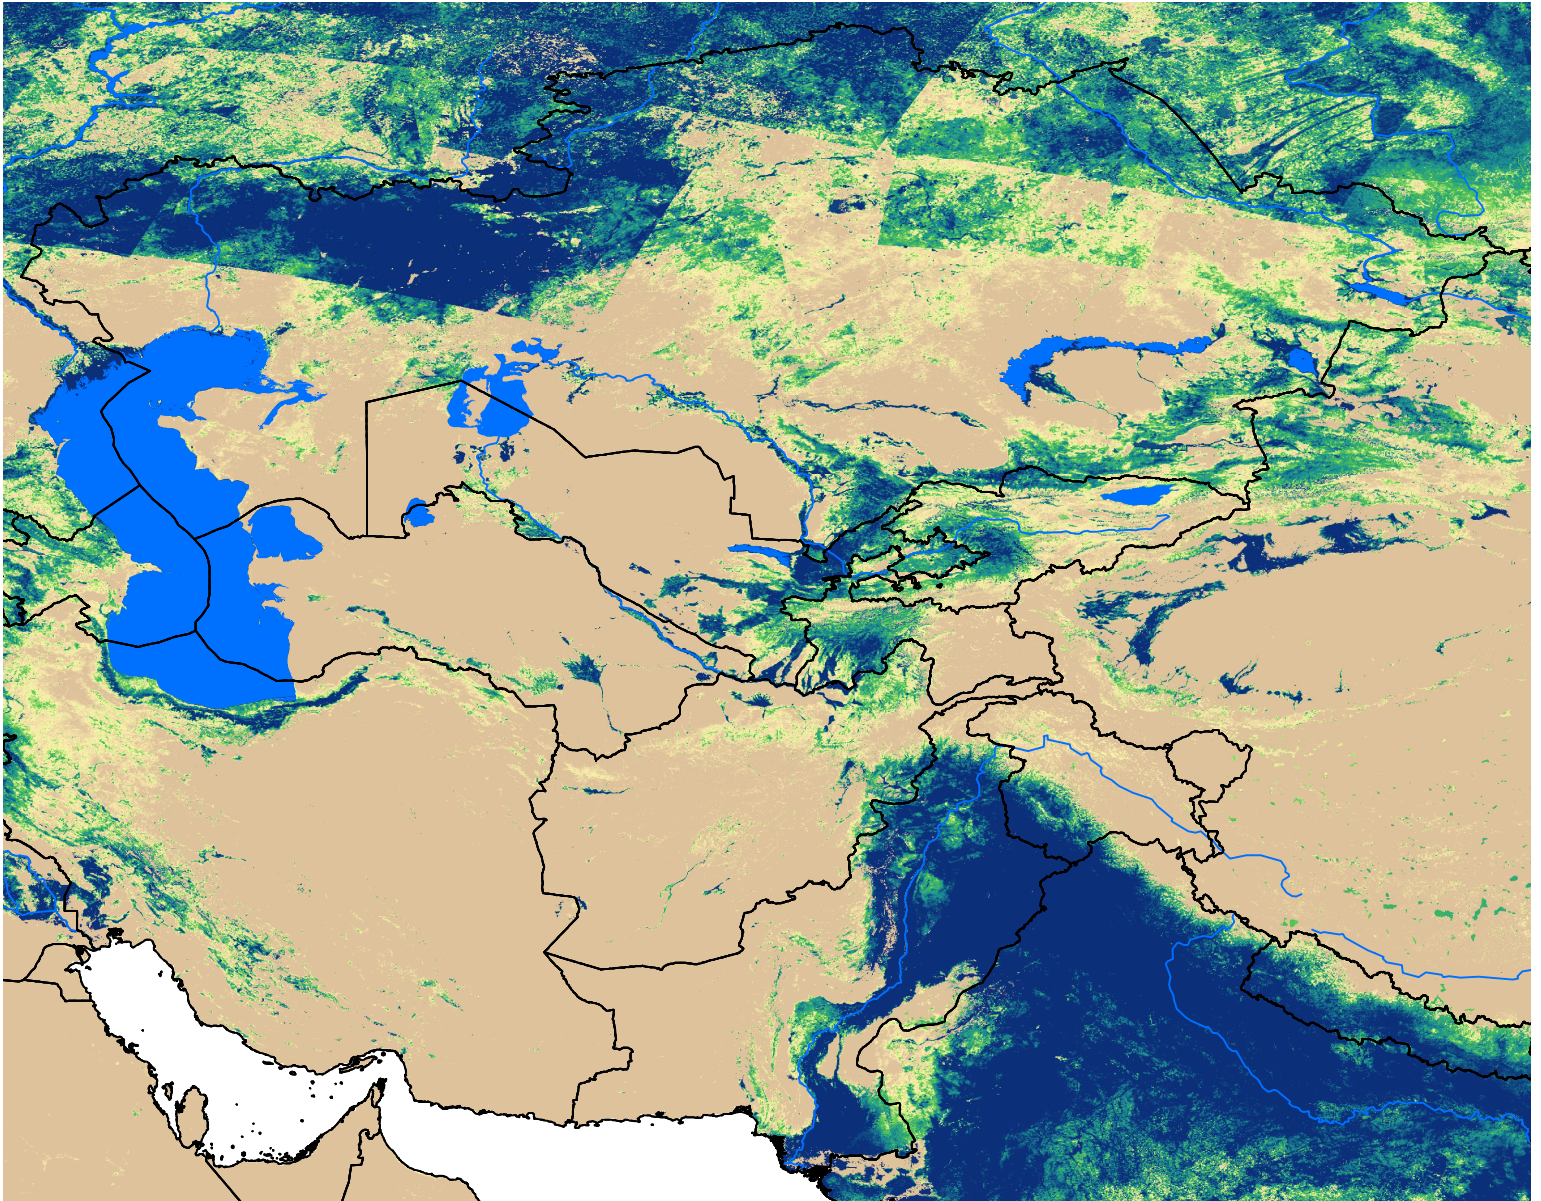

Central Asia SSEBop Actual ET

May Dekad 3, 2017

ETa (mm)