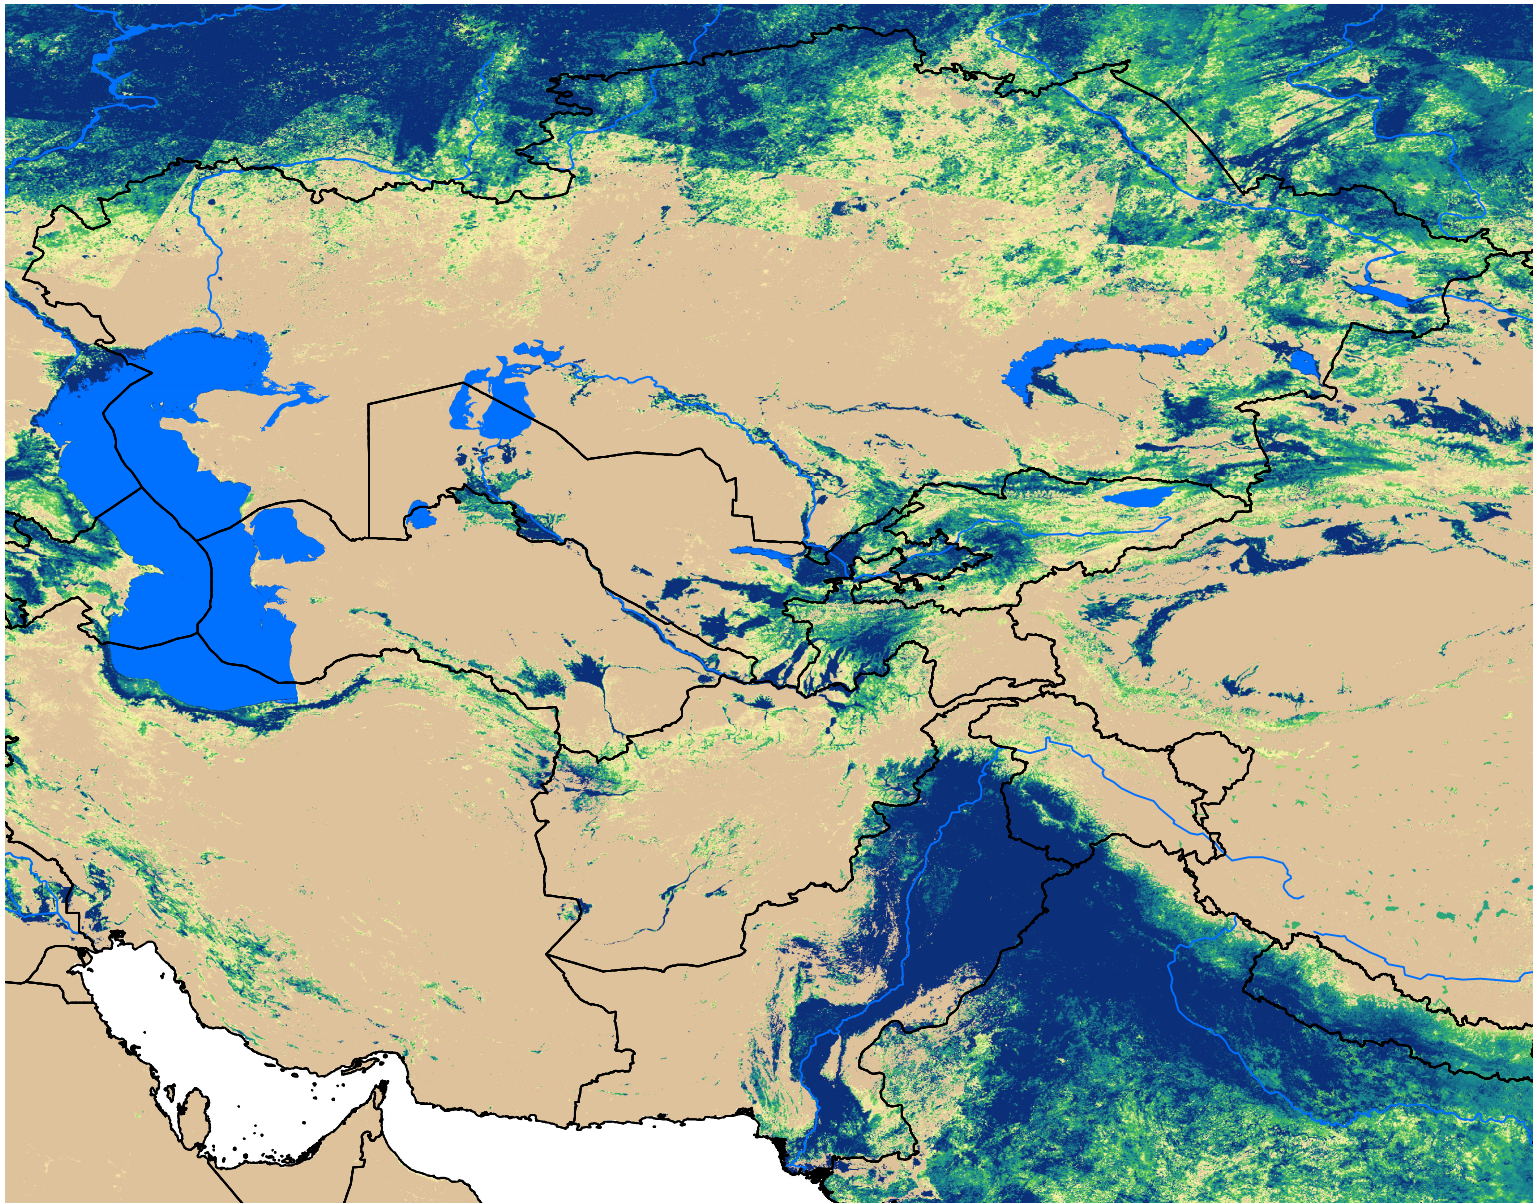

Central Asia SSEBop Actual ET

Jun Dekad 3, 2017

ETa (mm)