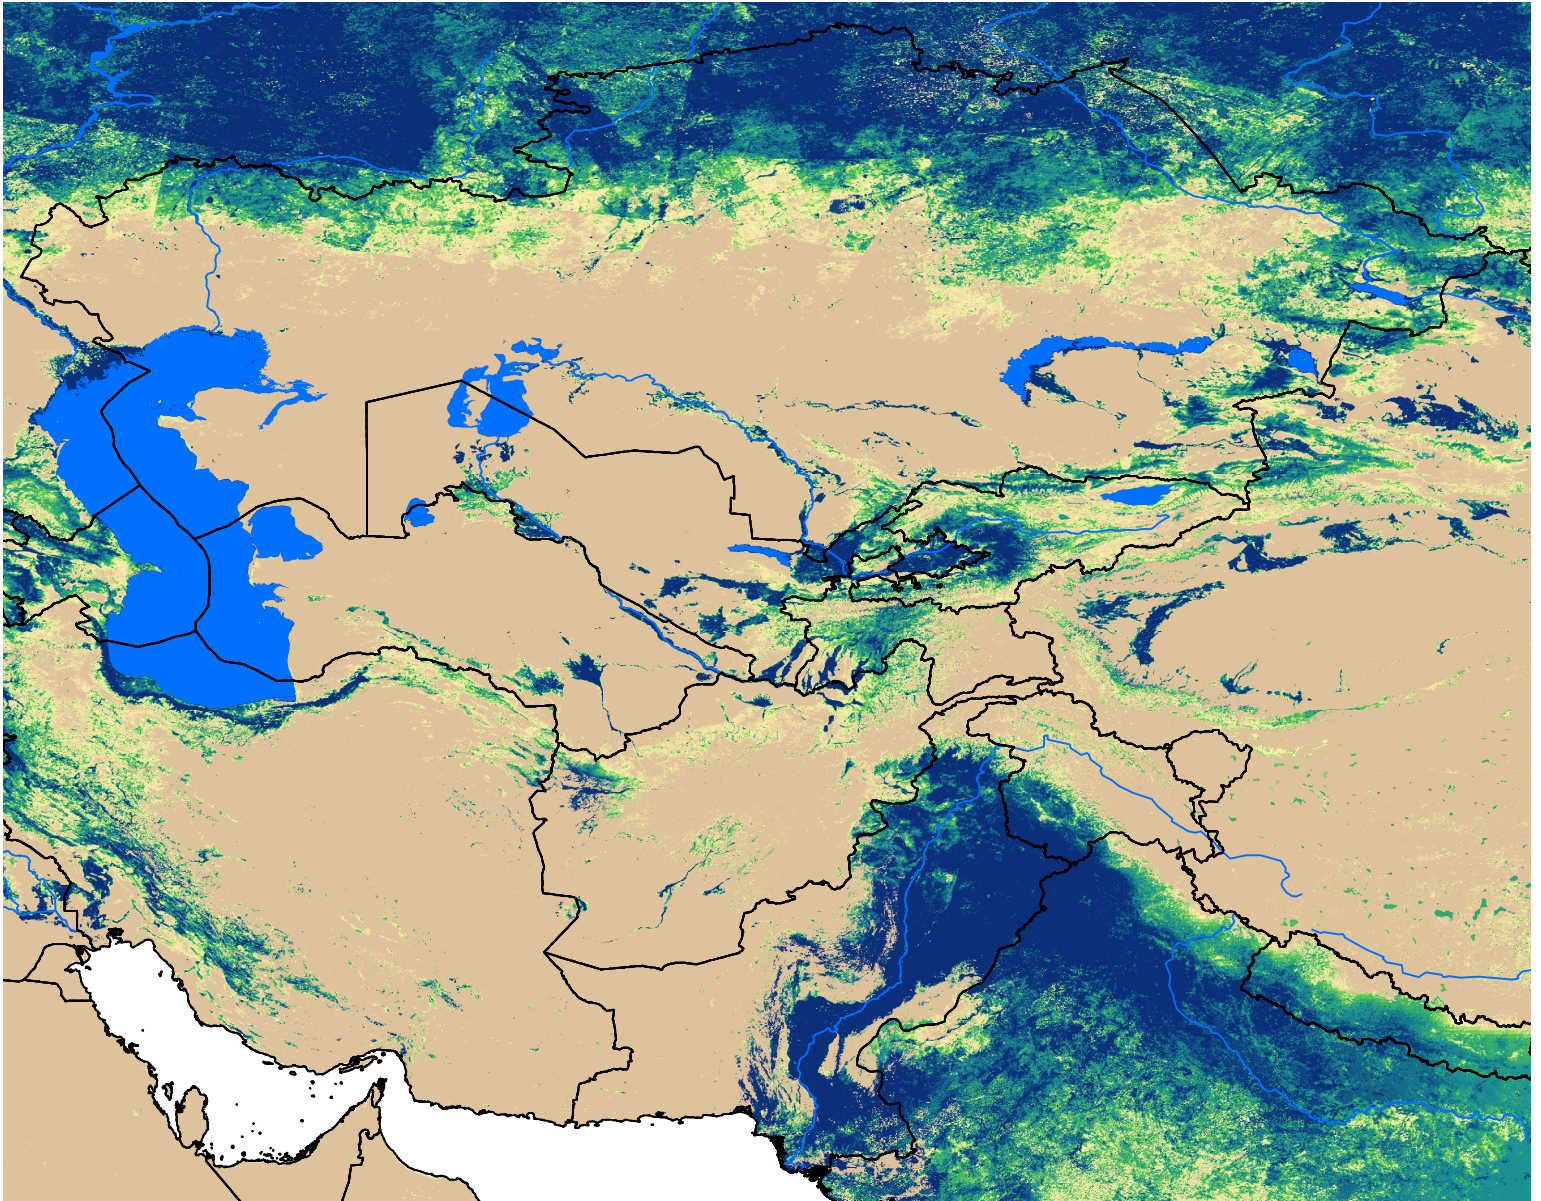

Central Asia SSEBop Actual ET

Jul Dekad 1, 2017

ETa (mm)