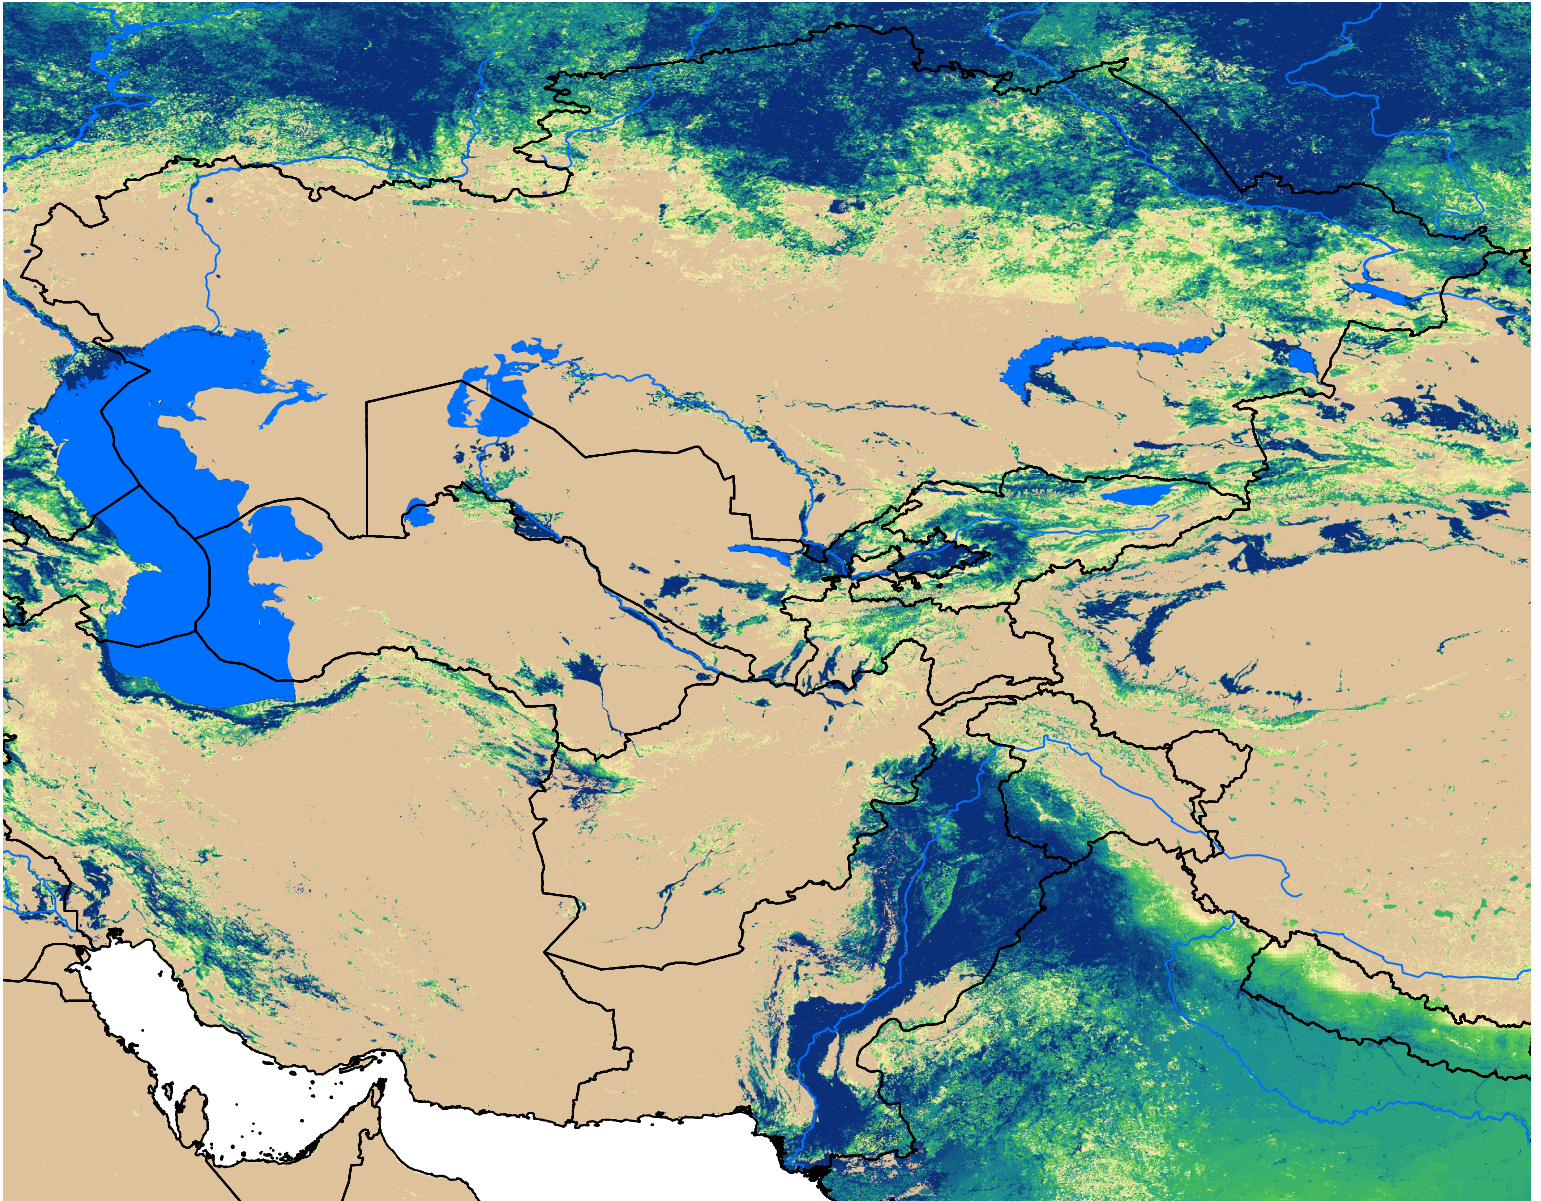

Central Asia SSEBop Actual ET

Jul Dekad 3, 2017

ETa (mm)