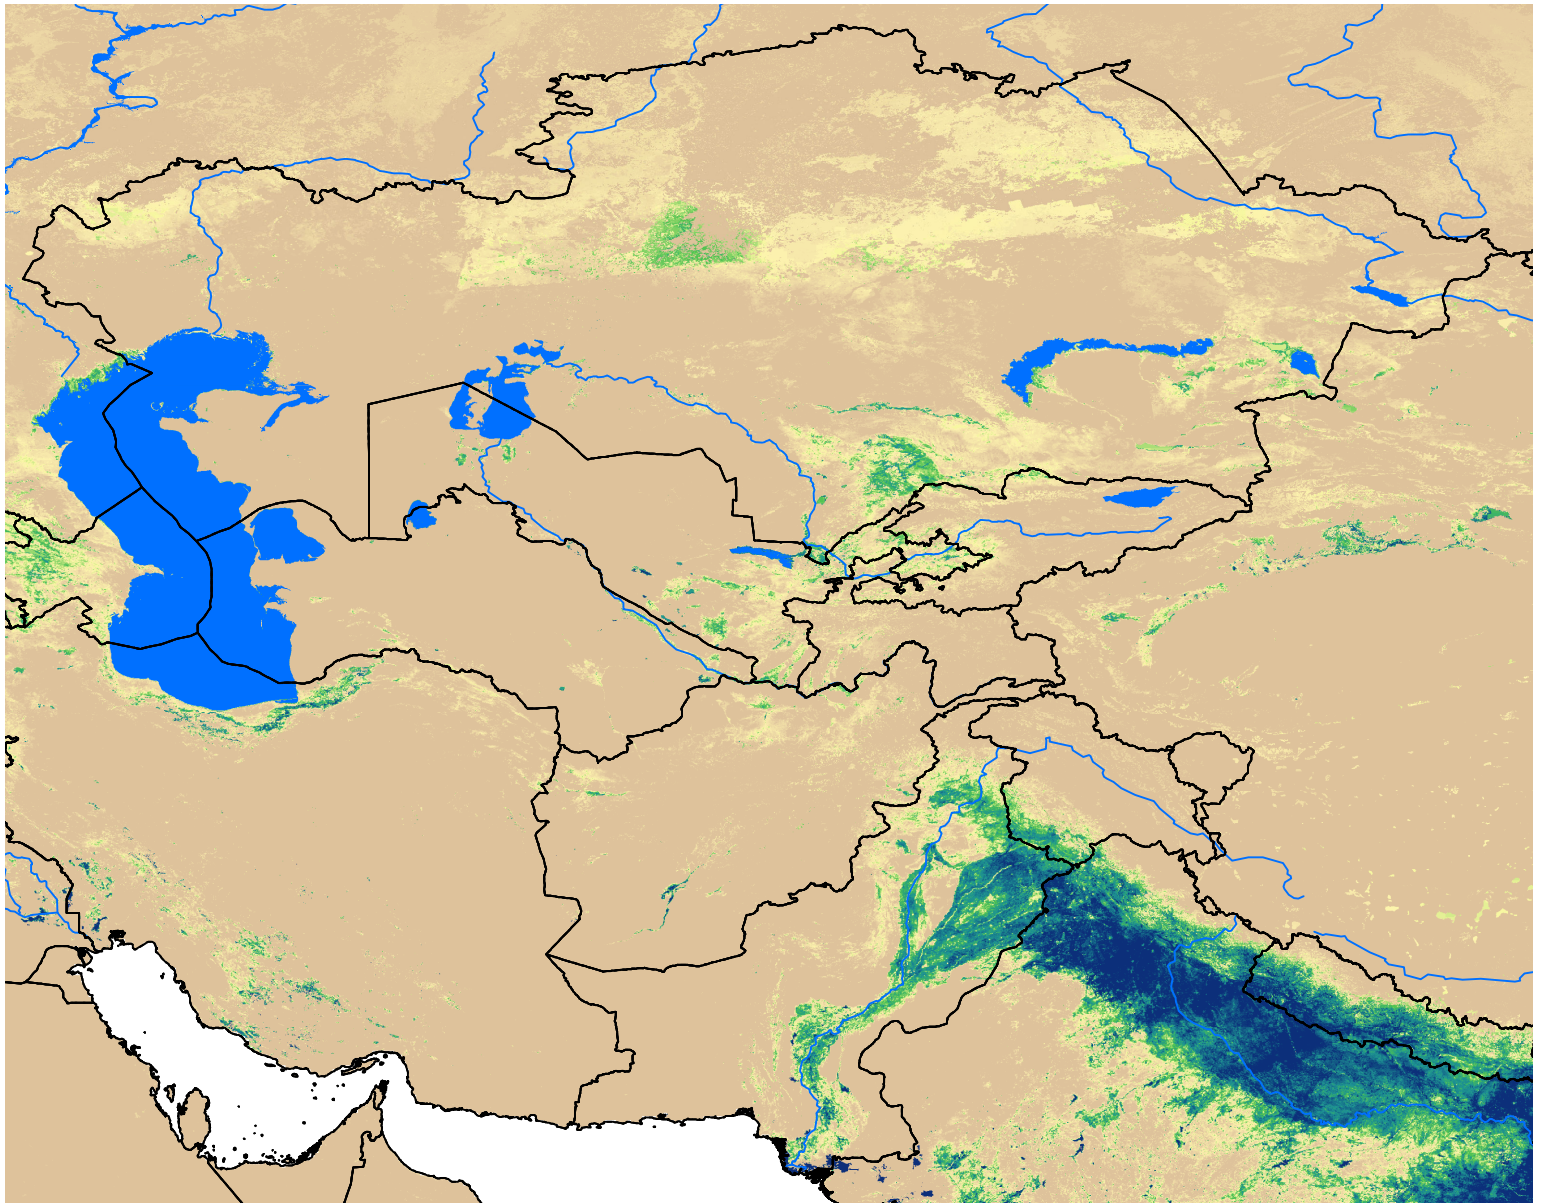

Central Asia SSEBop Actual ET

Apr Dekad 1, 2018

ETa (mm)