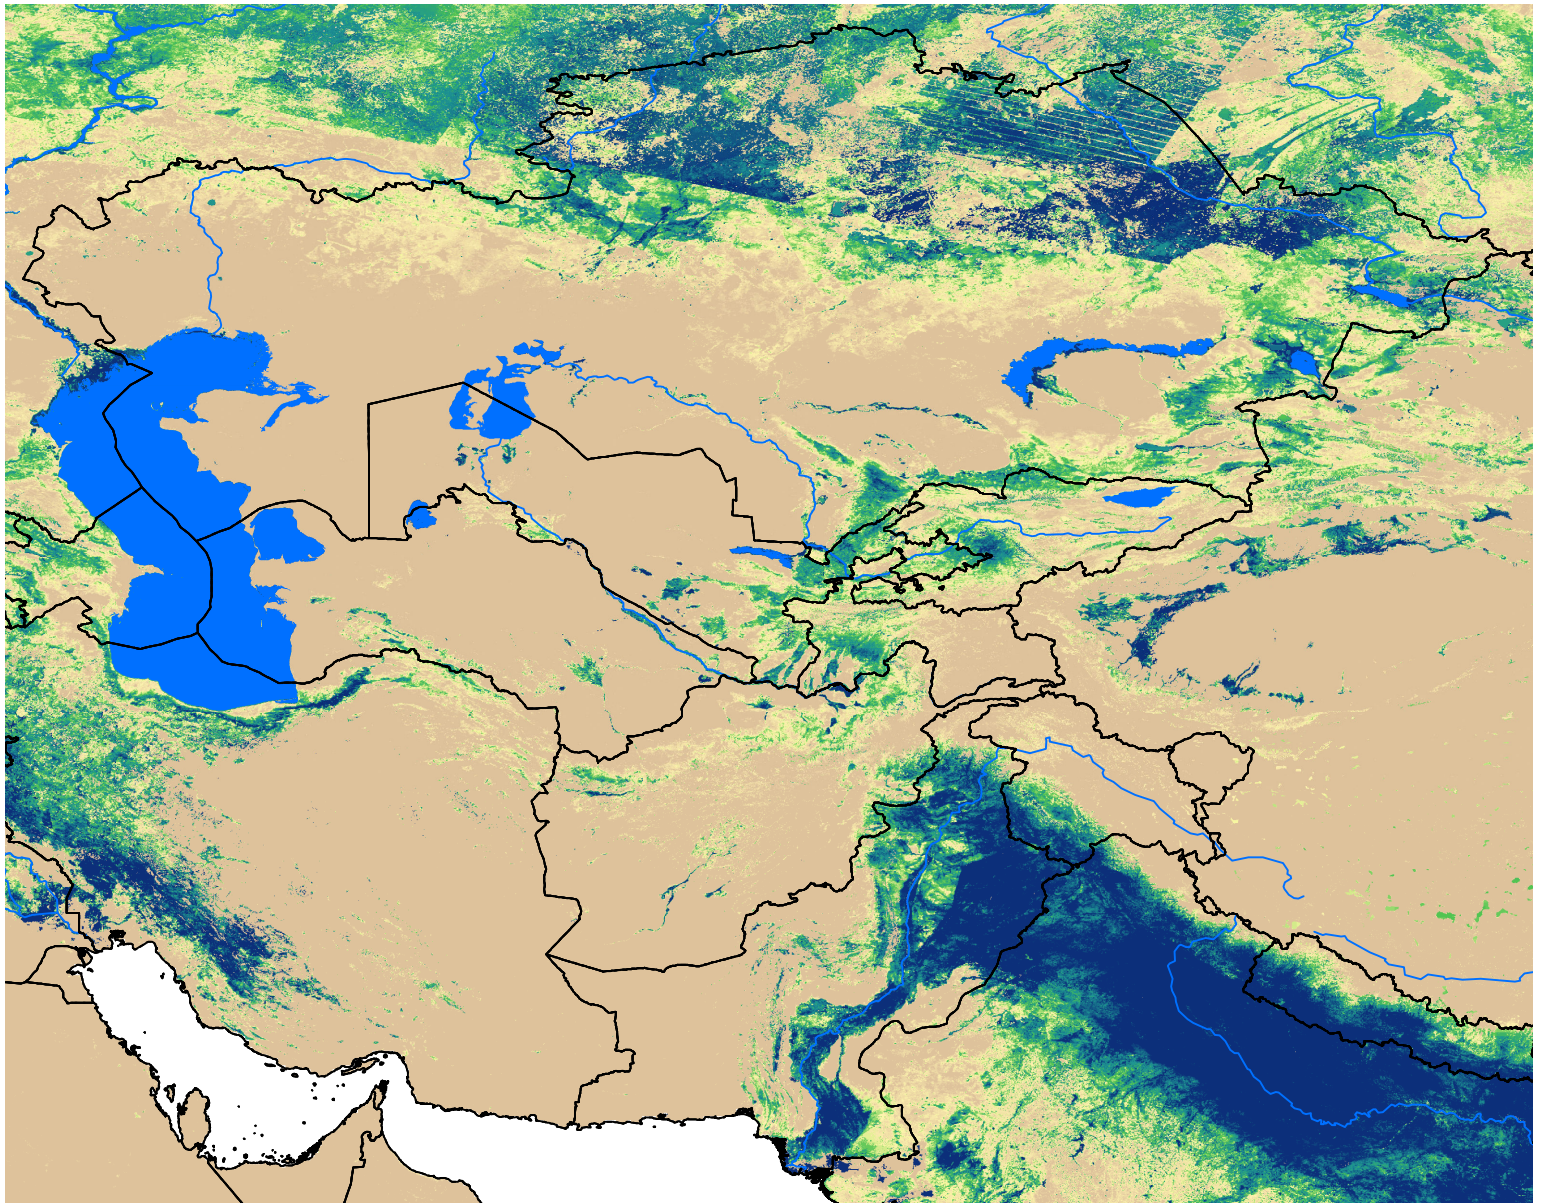

Central Asia SSEBop Actual ET

May Dekad 1, 2018

ETa (mm)