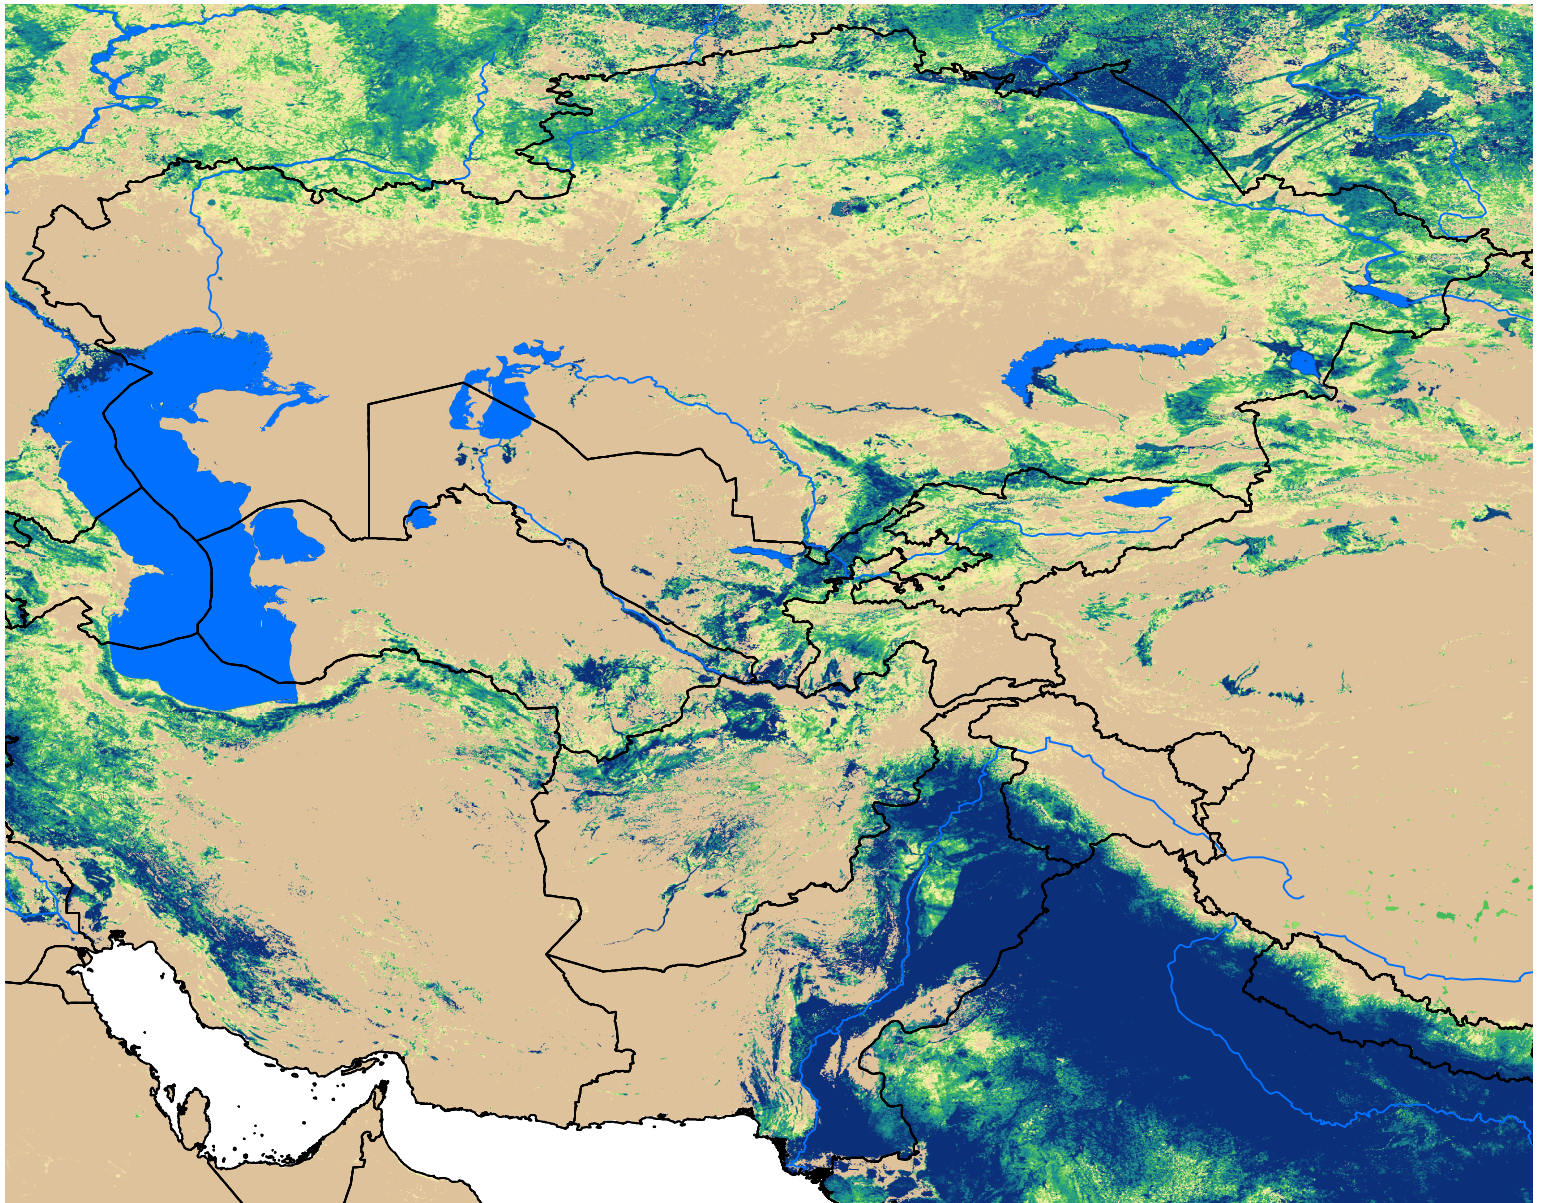

Central Asia SSEBop Actual ET

May Dekad 2, 2018

ETa (mm)