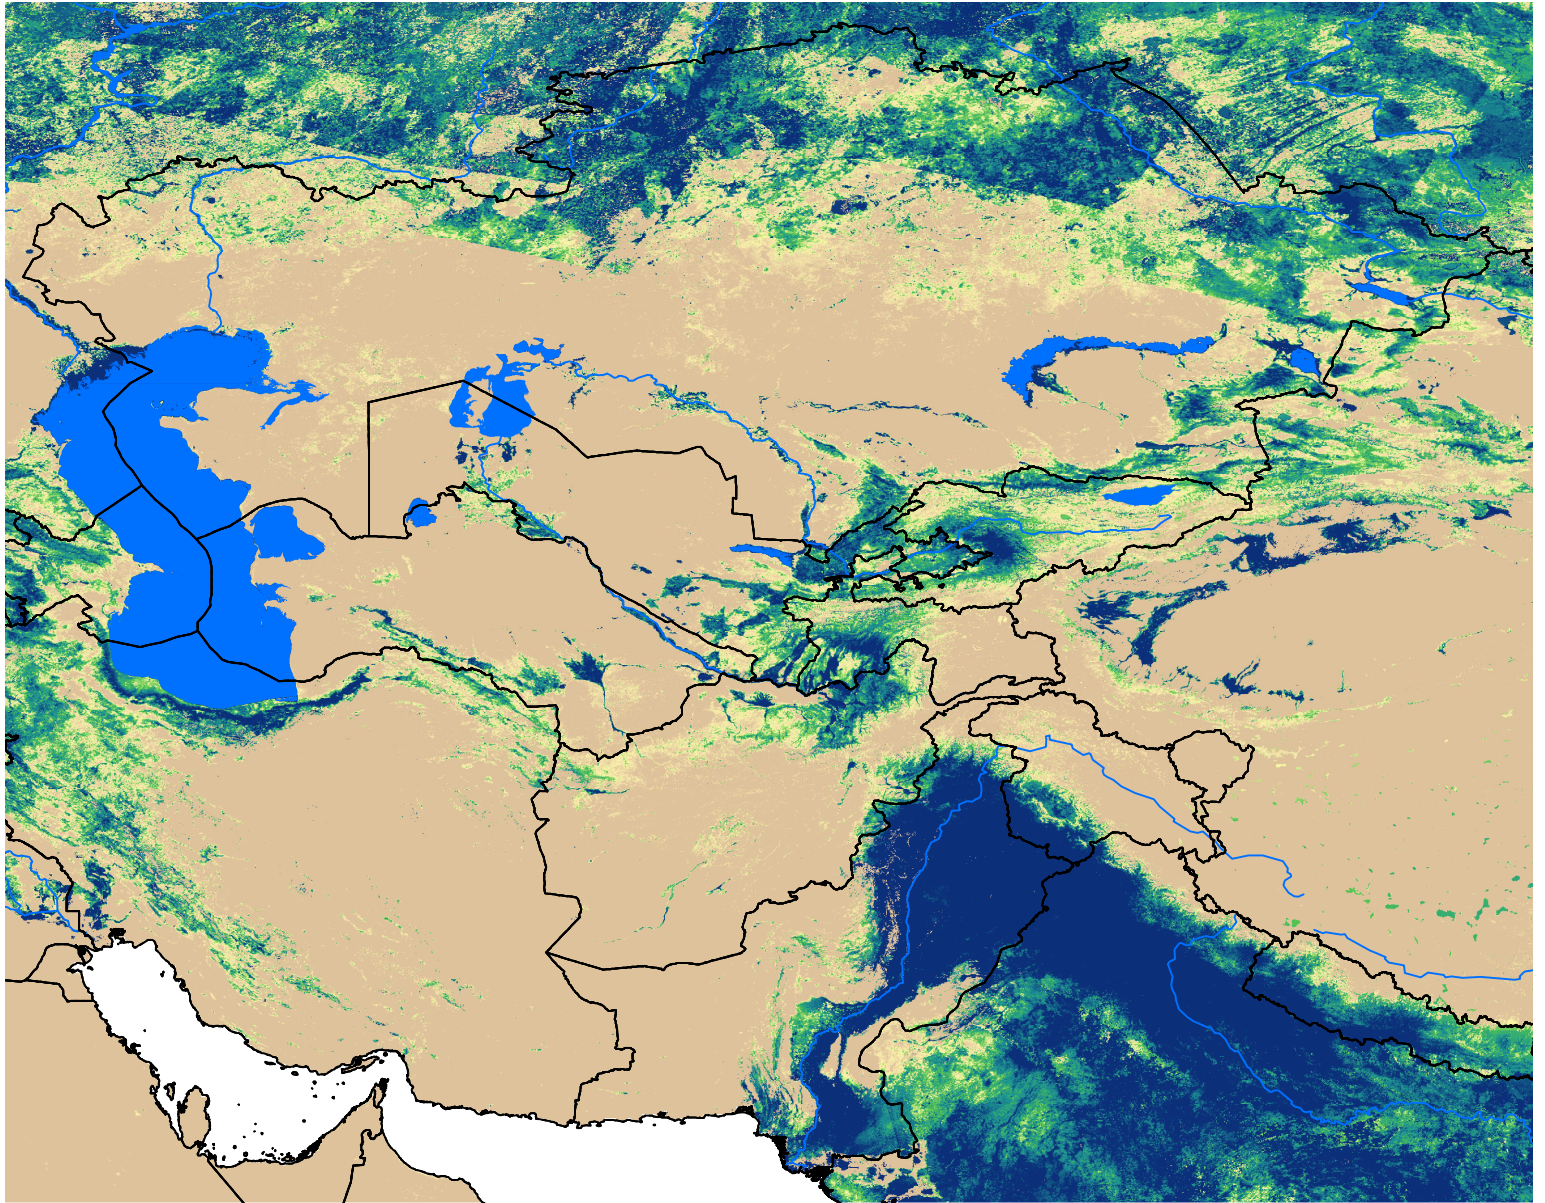

# Central Asia SSEBop Actual ET

Jun Dekad 1, 2018

ETa (mm)