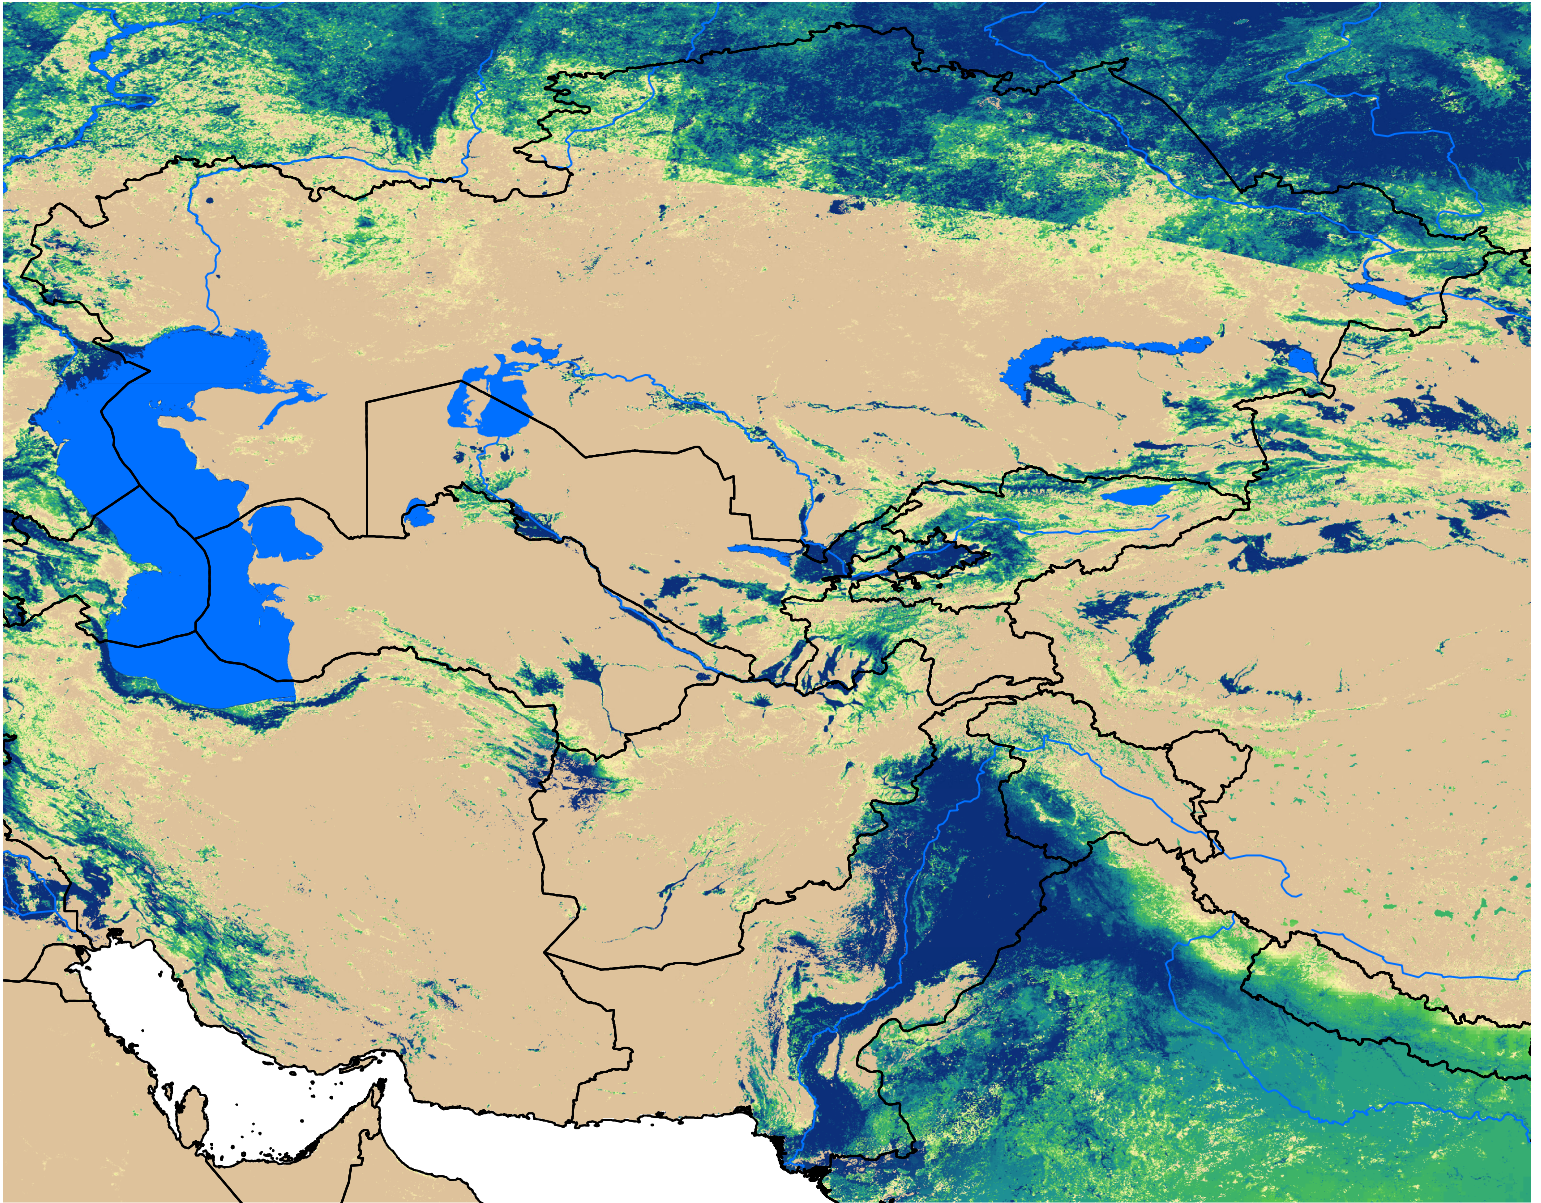

# Central Asia SSEBop Actual ET

Jul Dekad 3, 2018

ETa (mm)