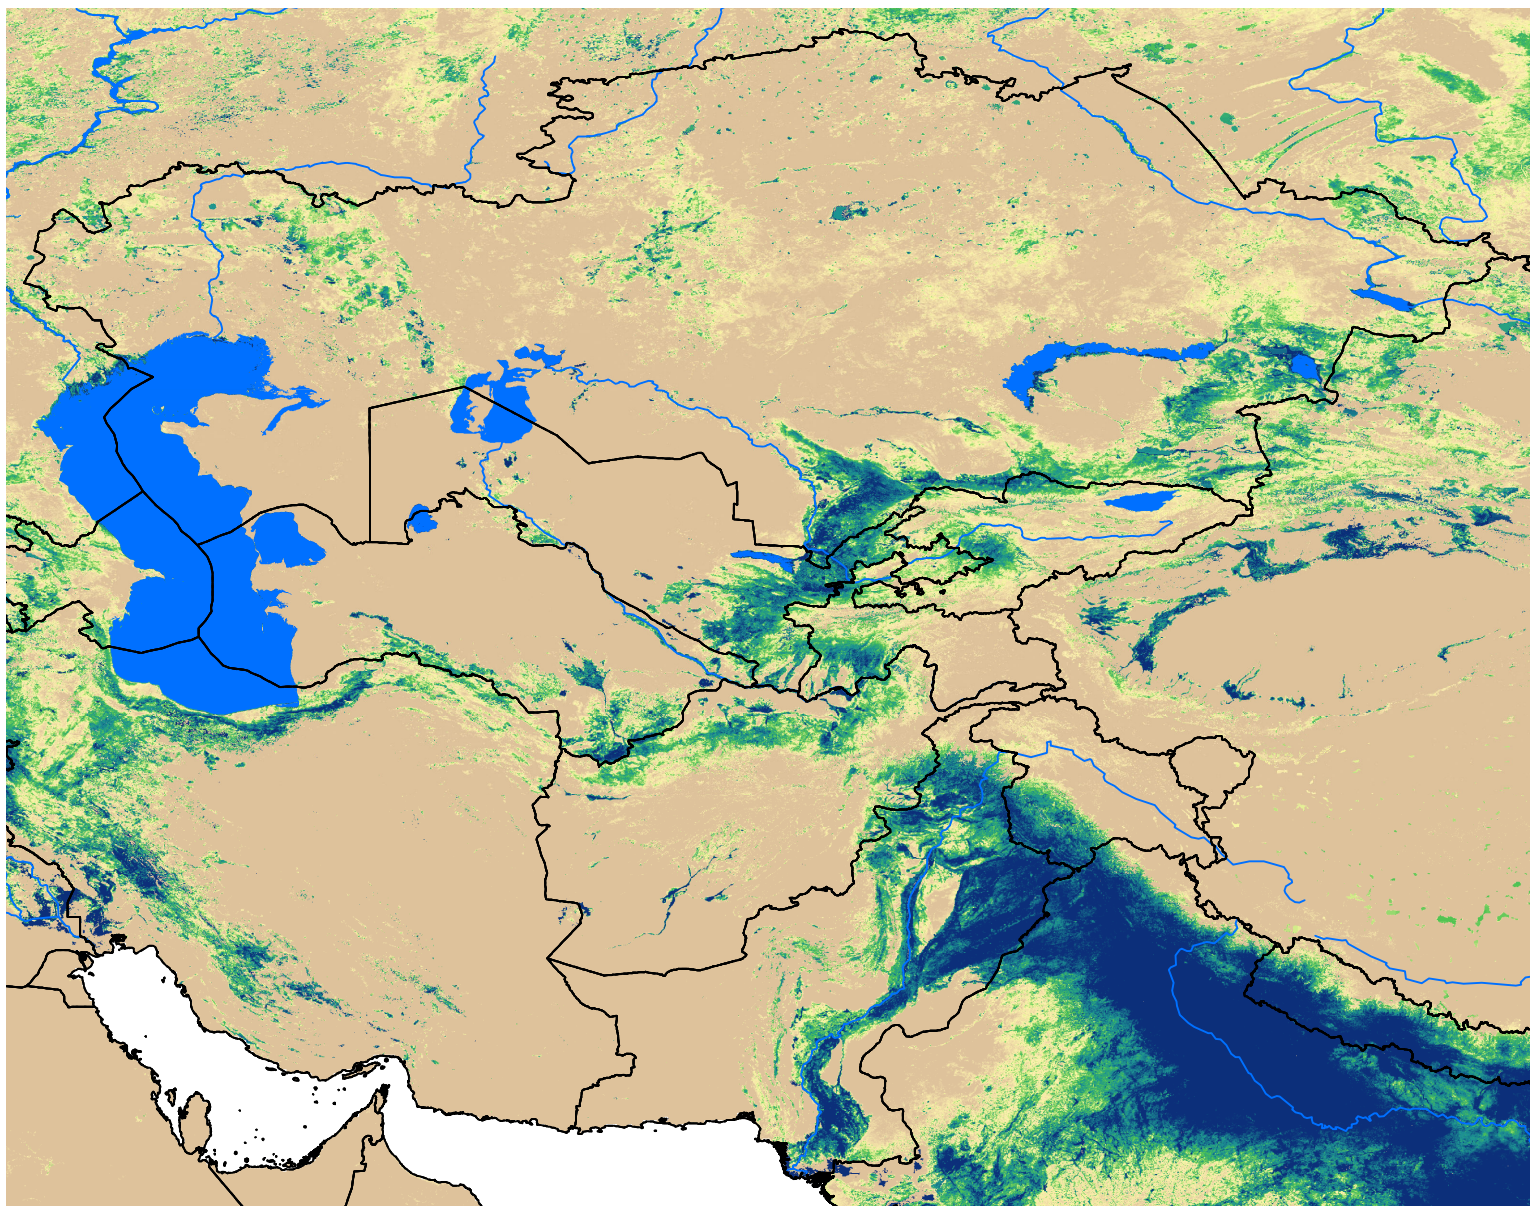

Central Asia SSEBop Actual ET

May Dekad 1, 2019

ETa (mm)