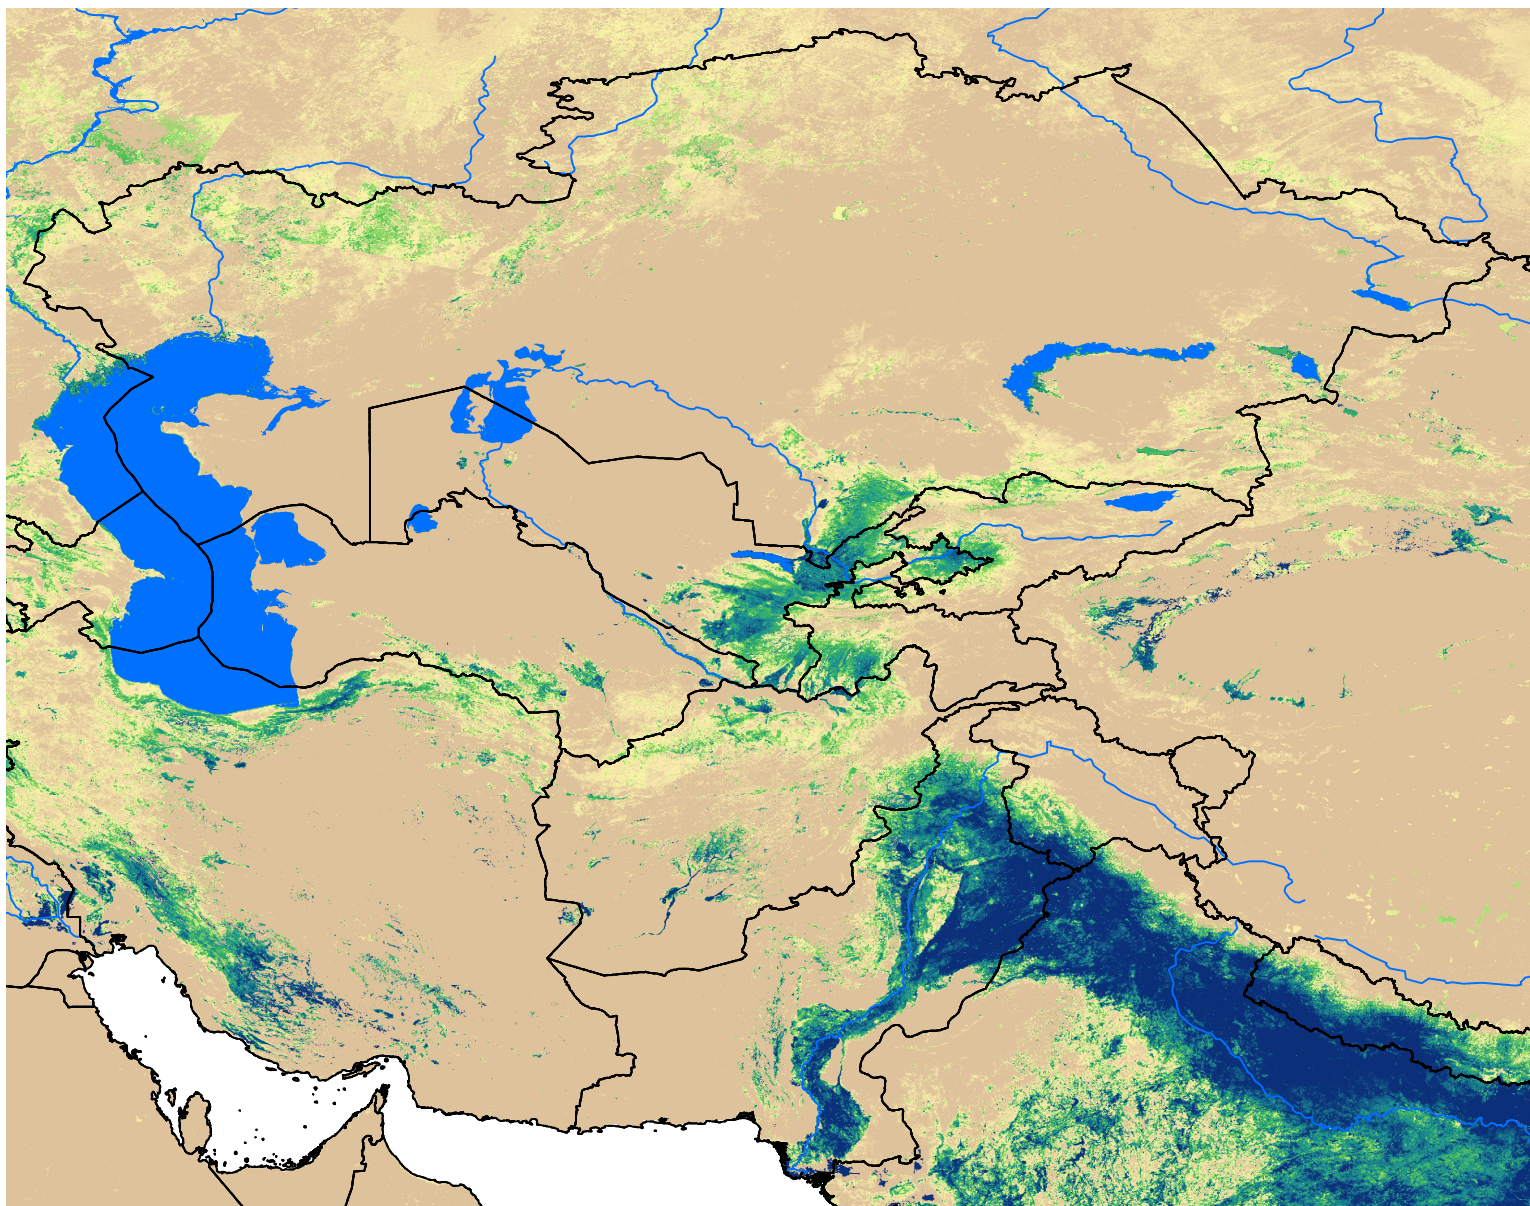

Central Asia SSEBop Actual ET

Apr Dekad 2, 2020

ETa (mm)