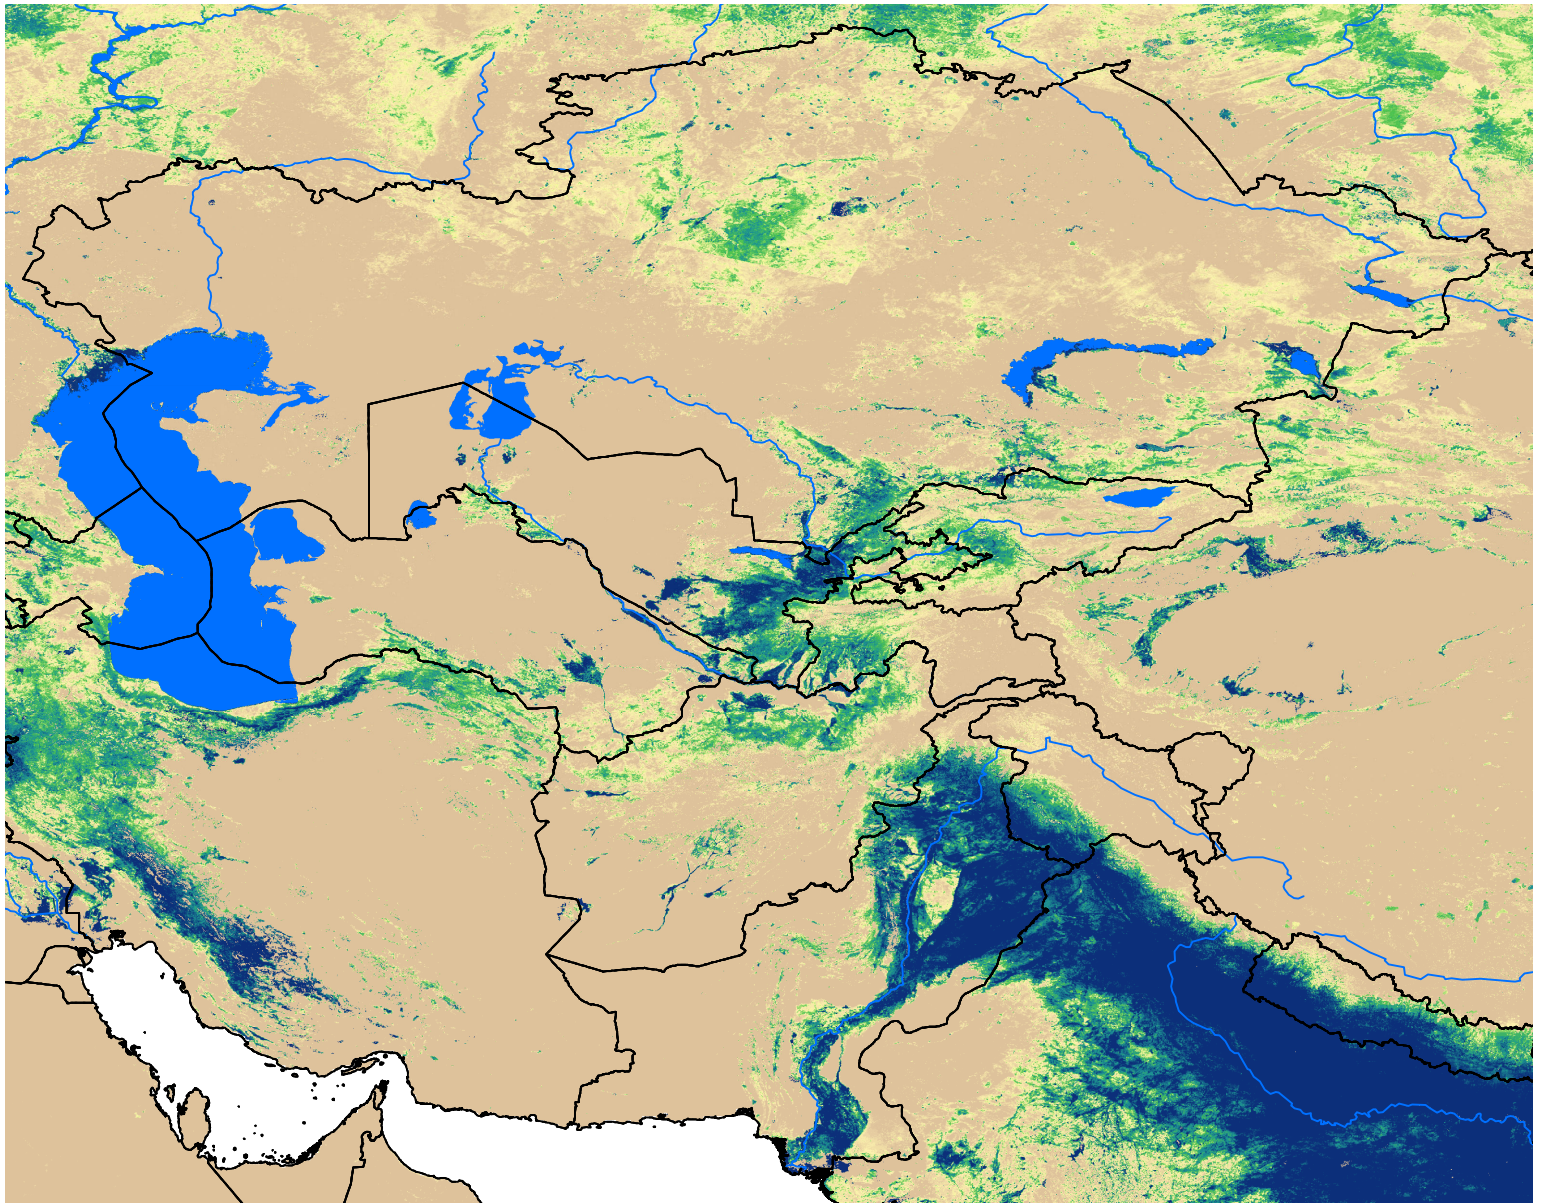

Central Asia SSEBop Actual ET

May Dekad 1, 2020

ETa (mm)