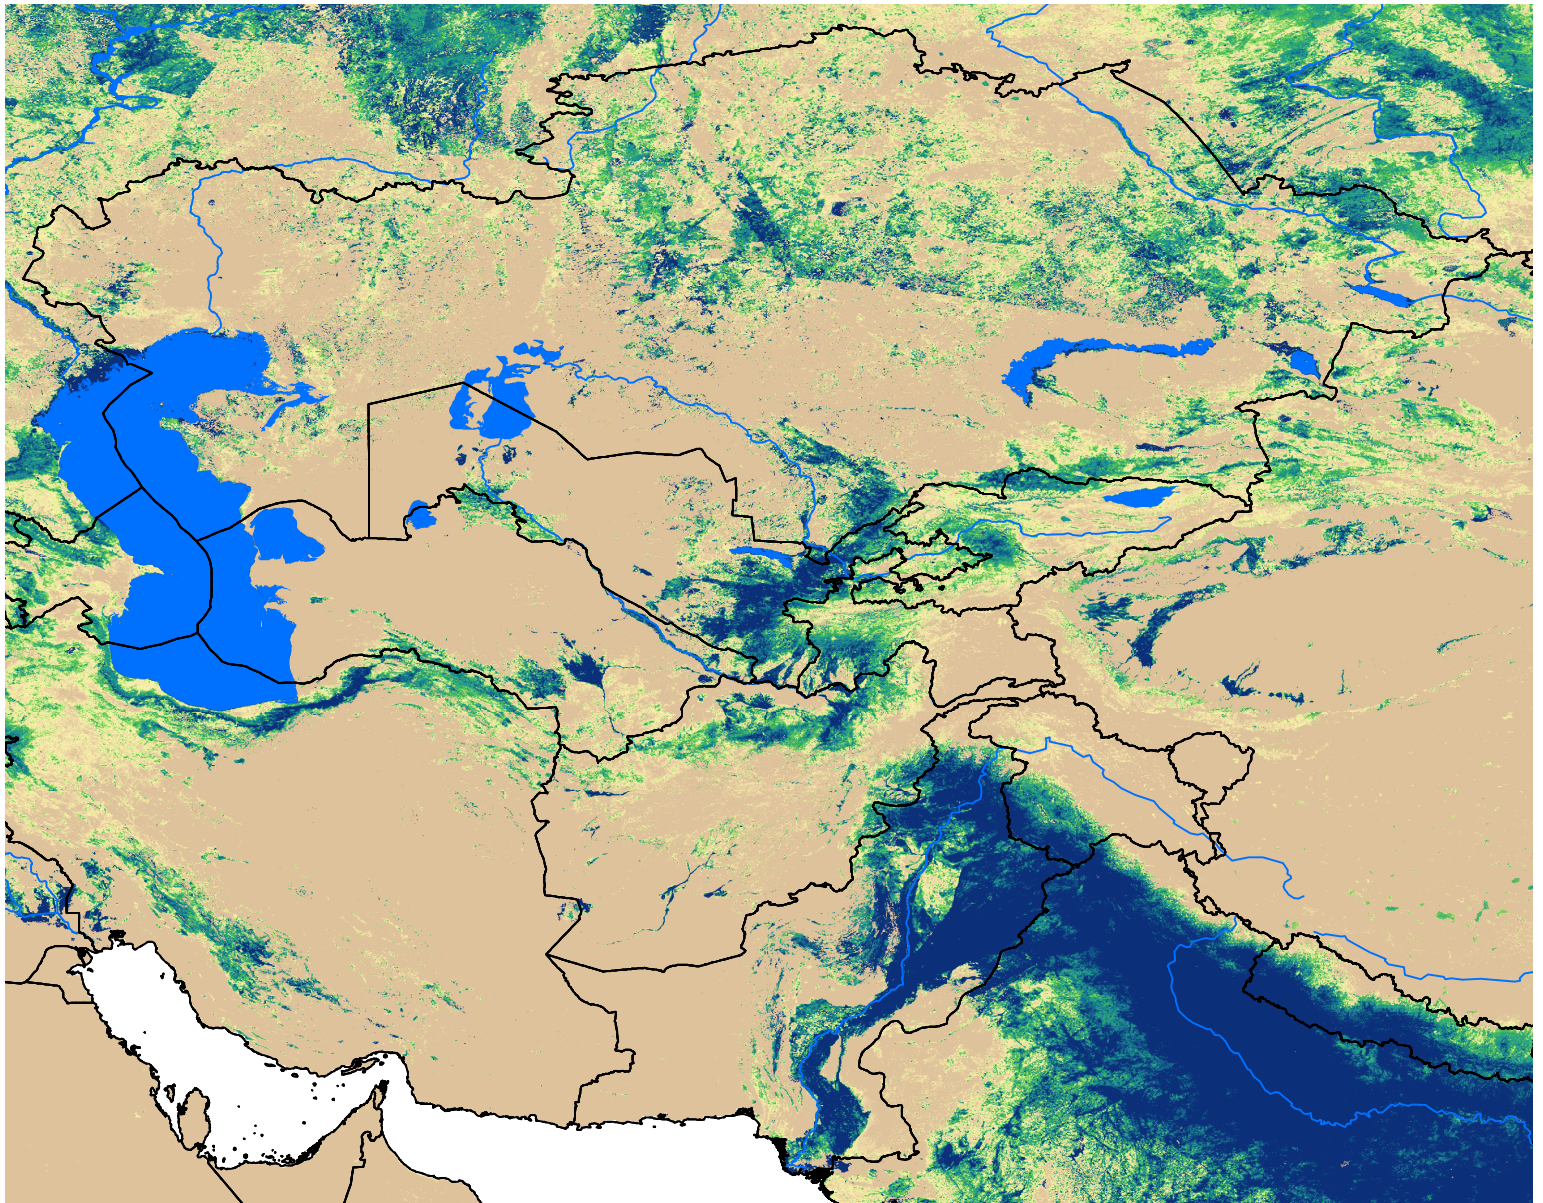

Central Asia SSEBop Actual ET

May Dekad 2, 2020

ETa (mm)