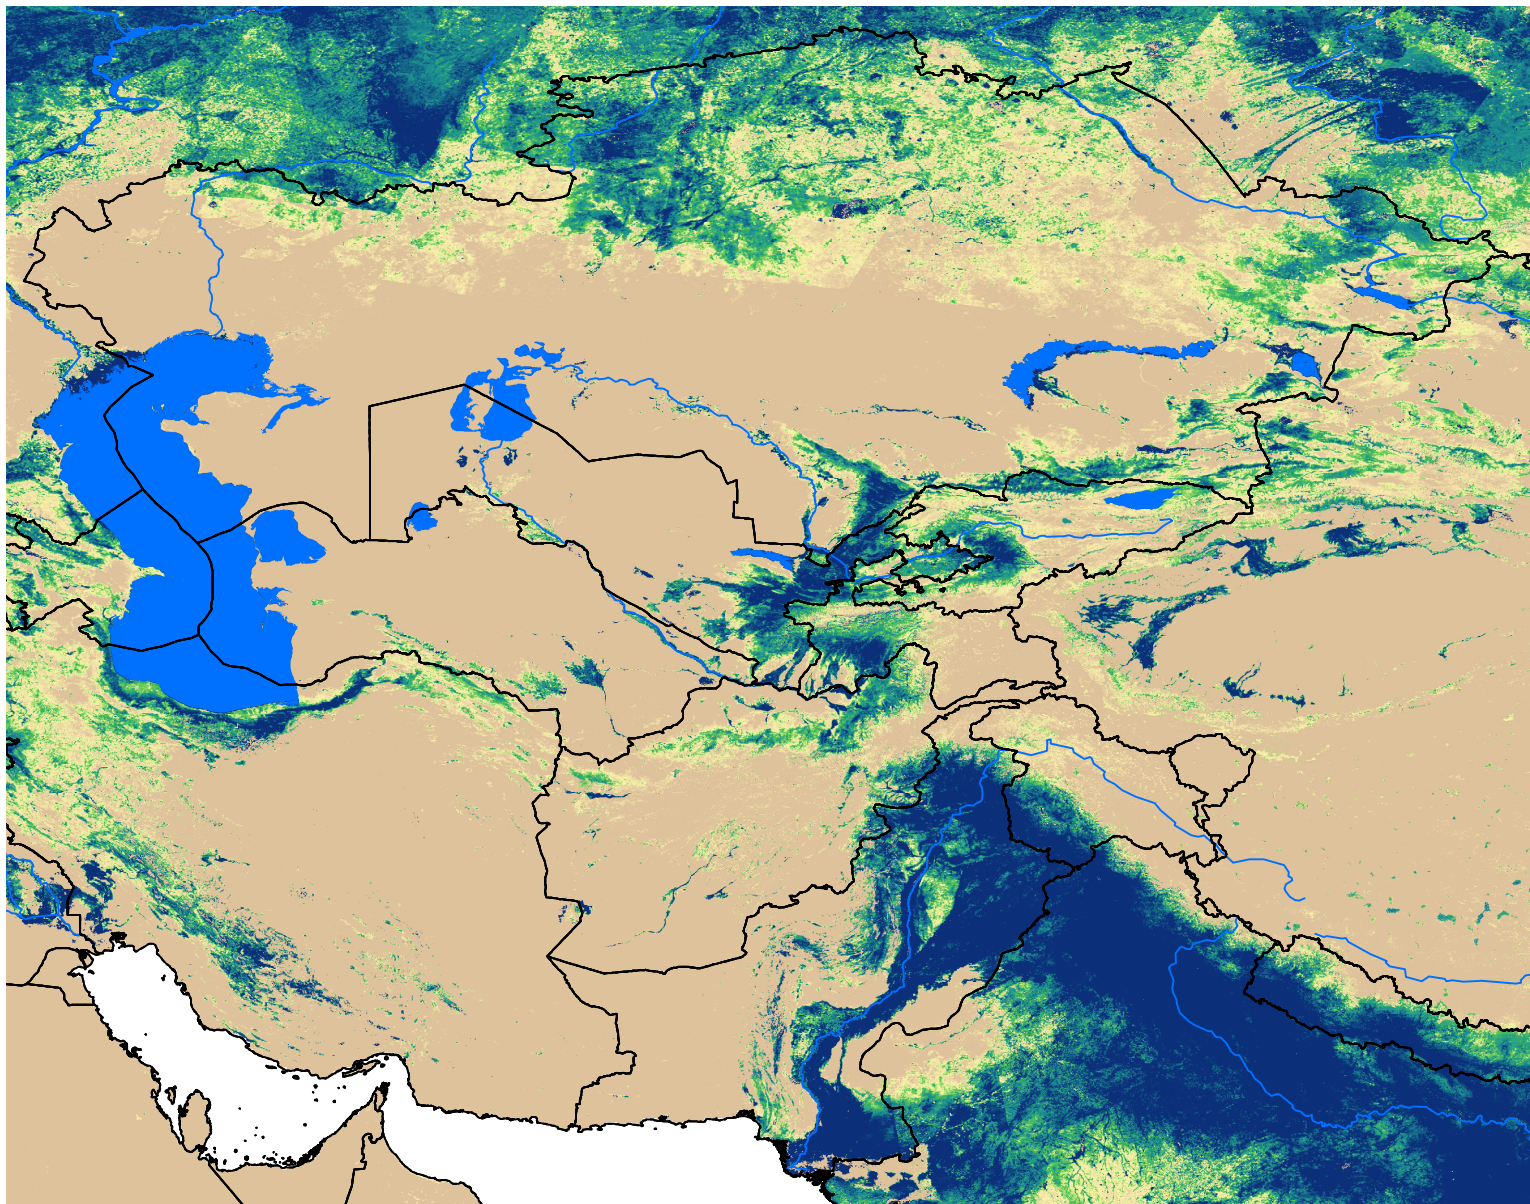

Central Asia SSEBop Actual ET

May Dekad 3, 2020

ETa (mm)