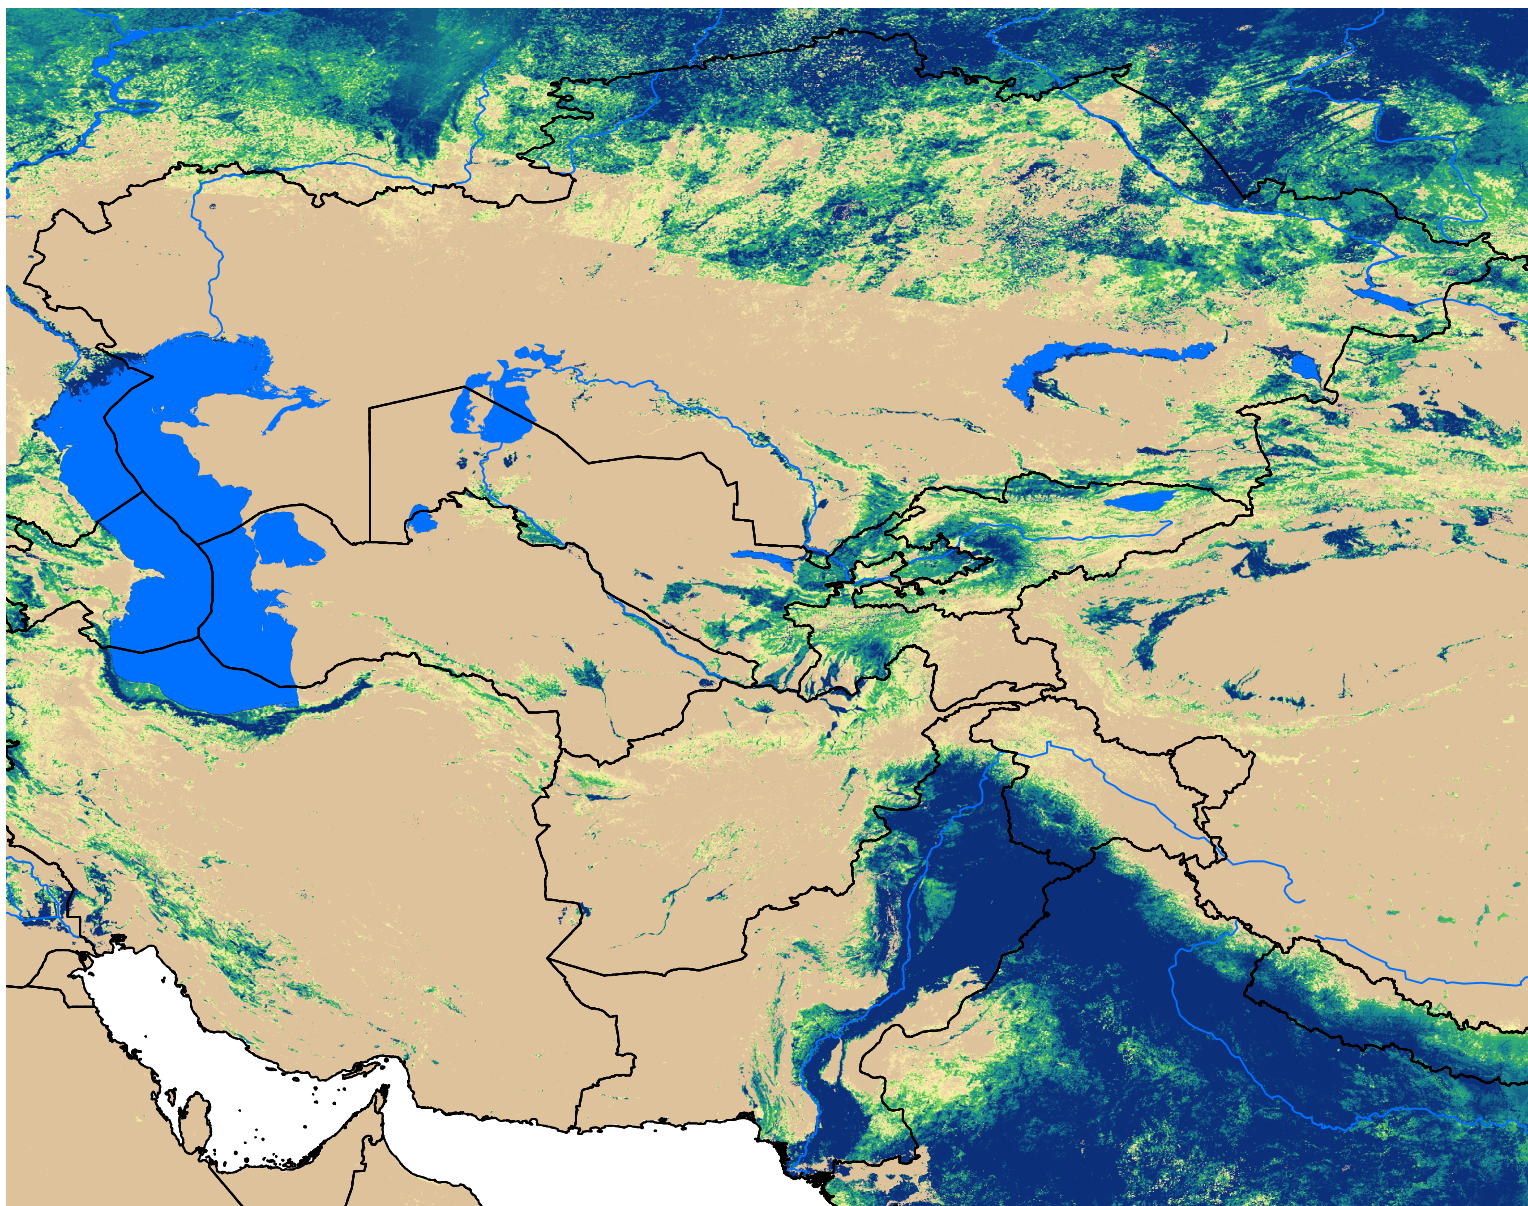

Central Asia SSEBop Actual ET

Jun Dekad 2, 2020

ETa (mm)