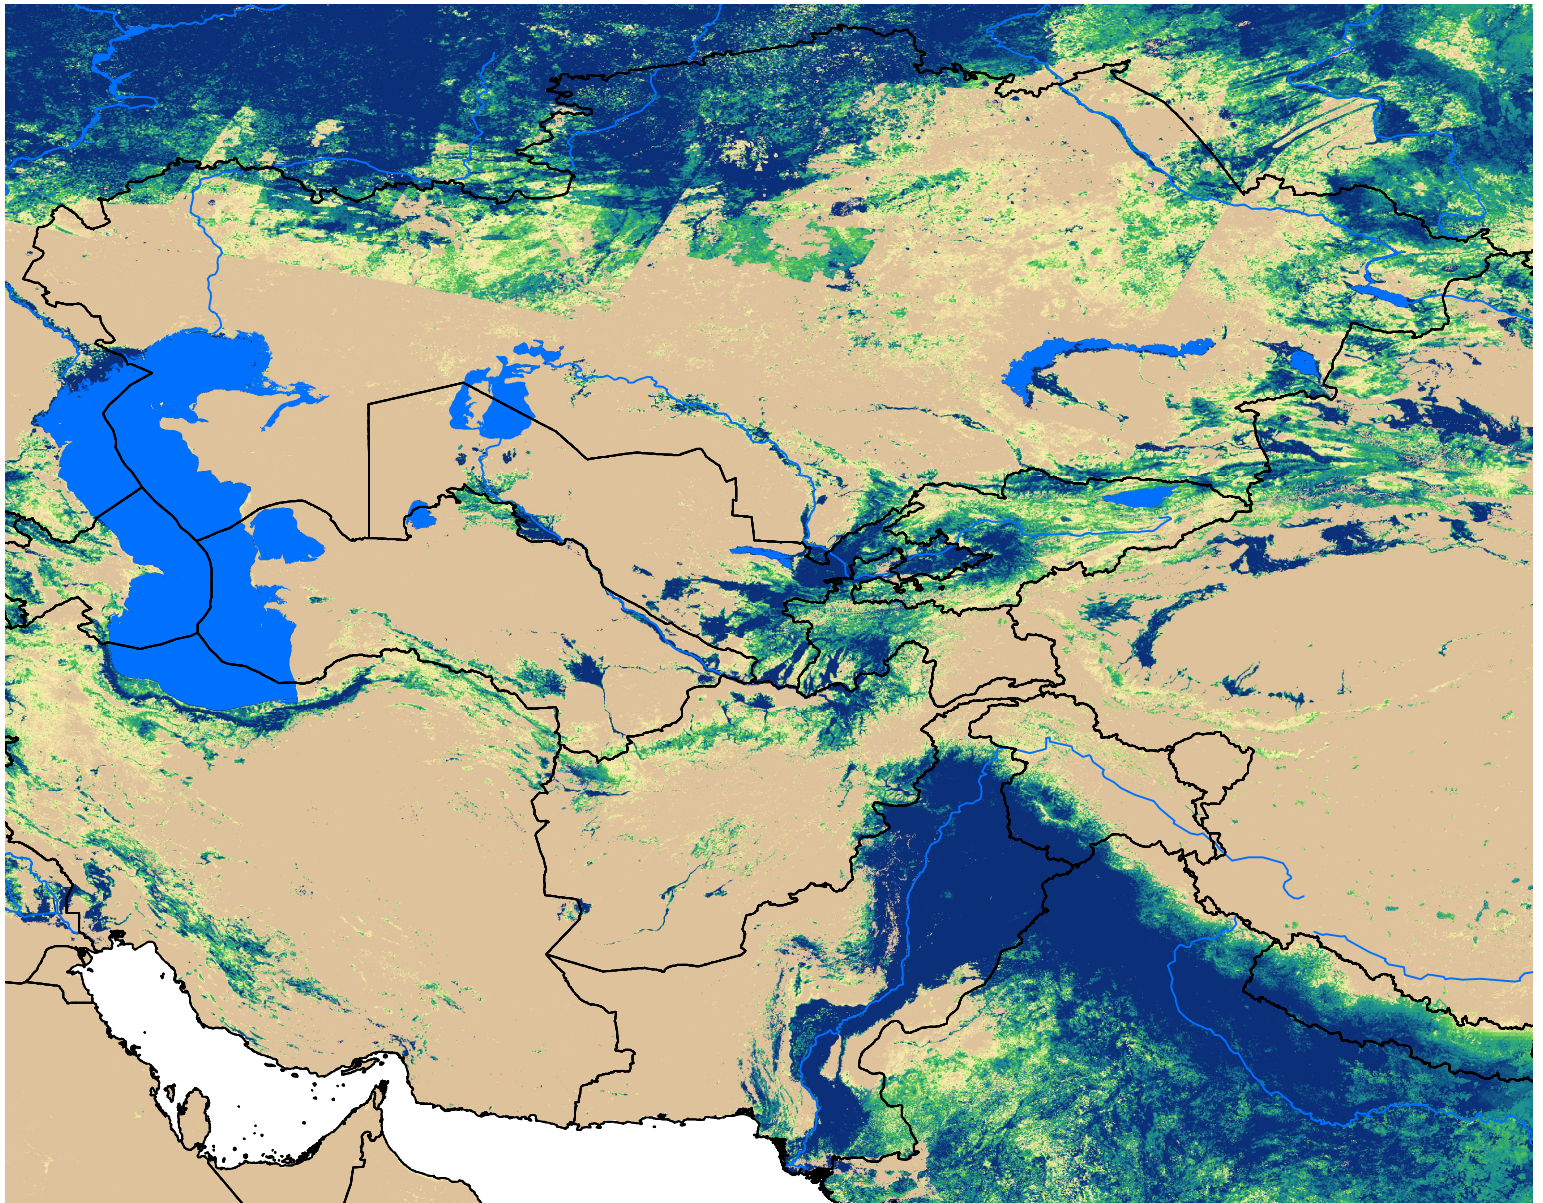

Central Asia SSEBop Actual ET

Jun Dekad 3, 2020

ETa (mm)