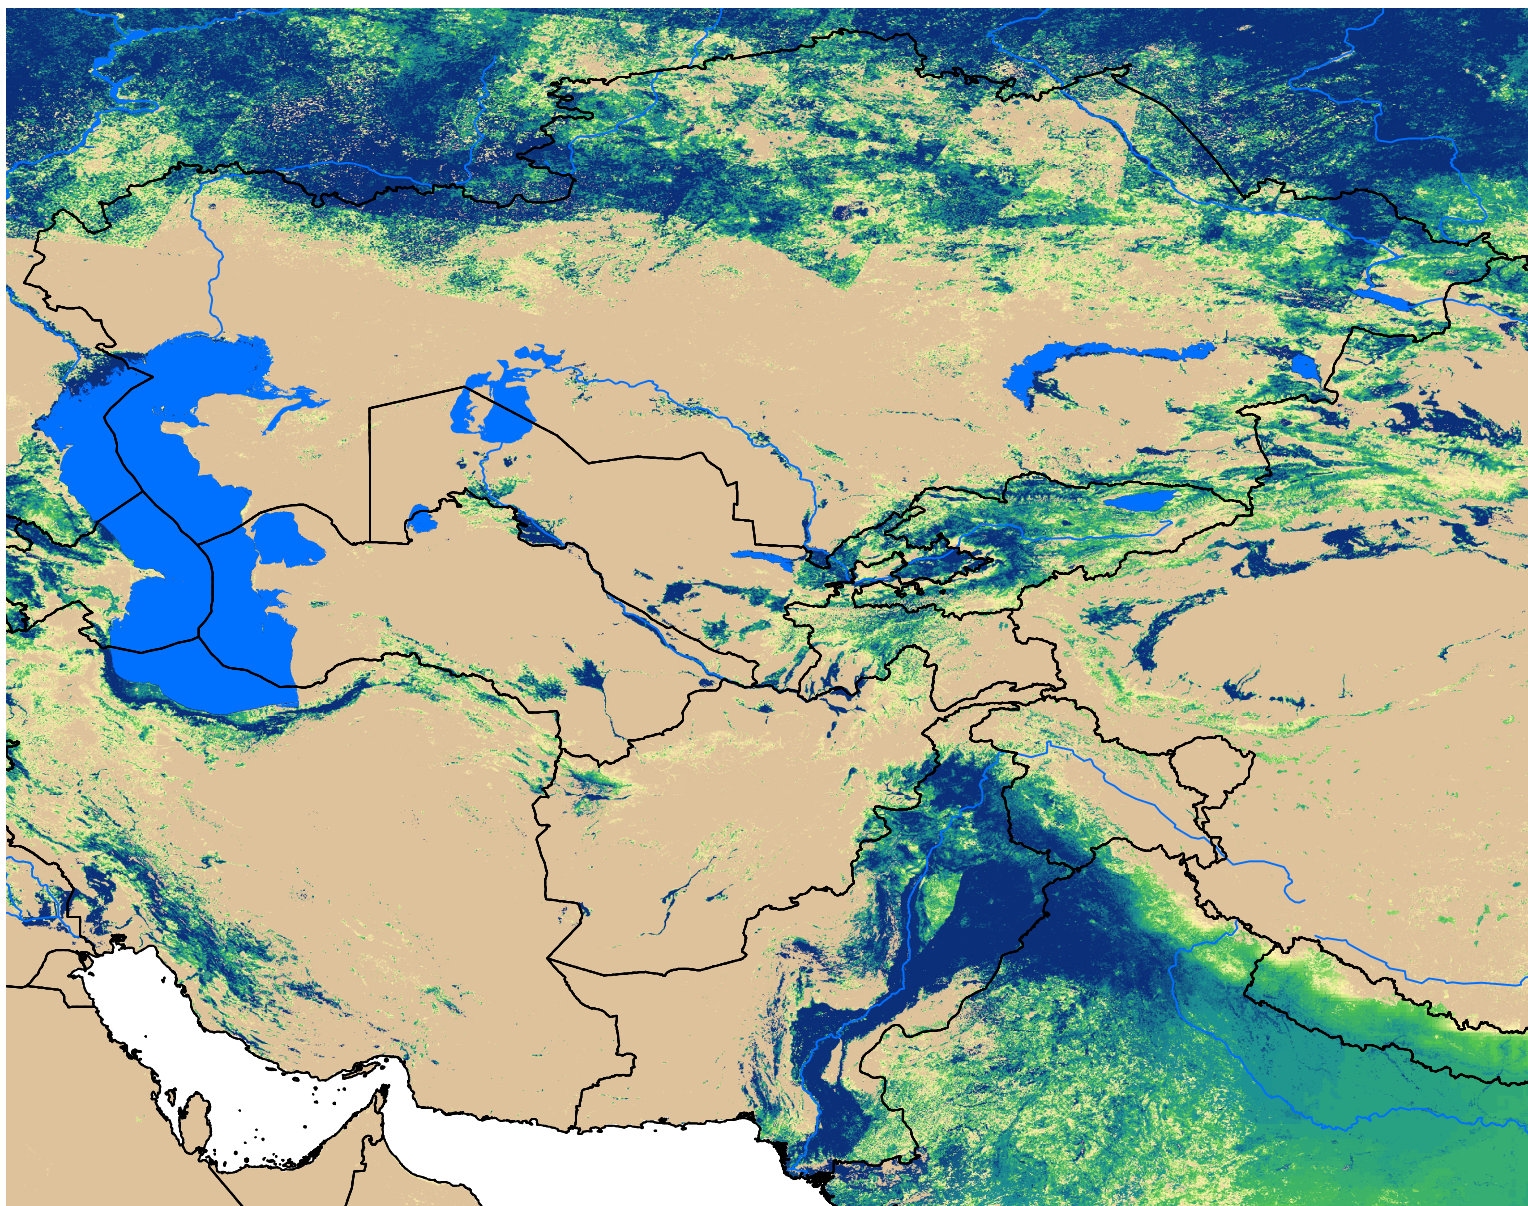

# Central Asia SSEBop Actual ET

Jul Dekad 3, 2020

ETa (mm)