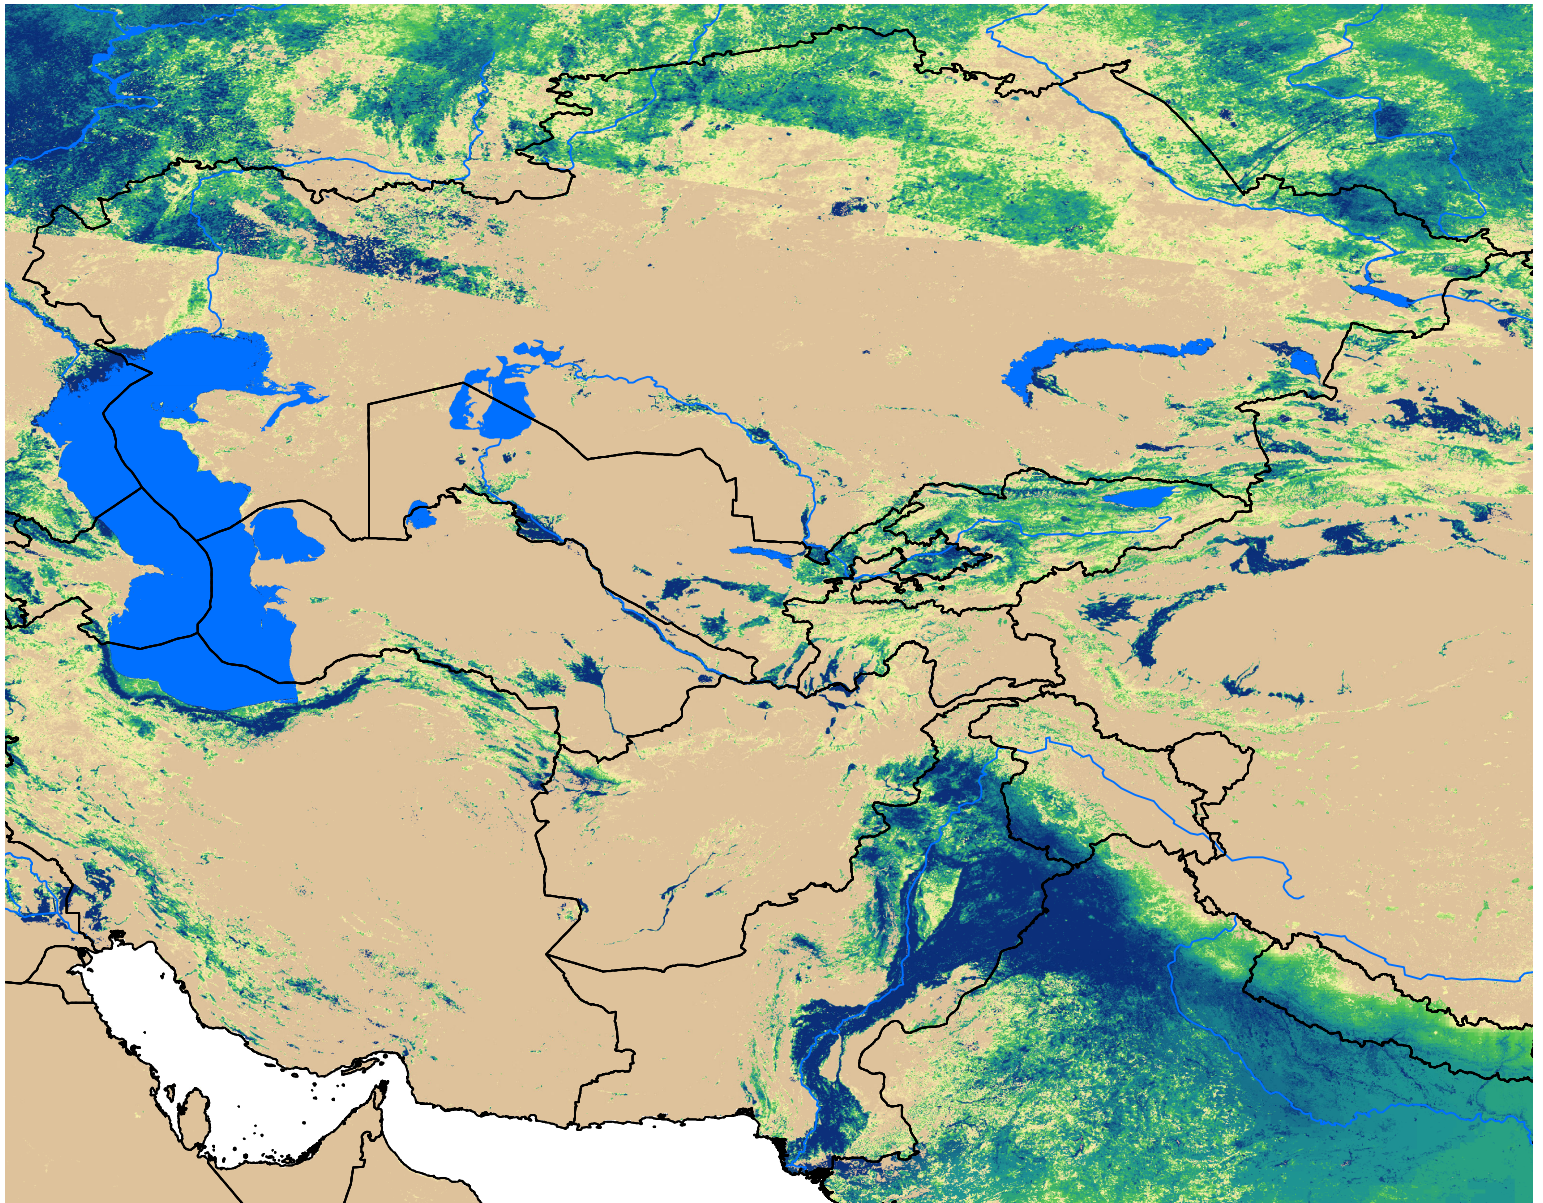

# Central Asia SSEBop Actual ET

Aug Dekad 1, 2020

ETa (mm)