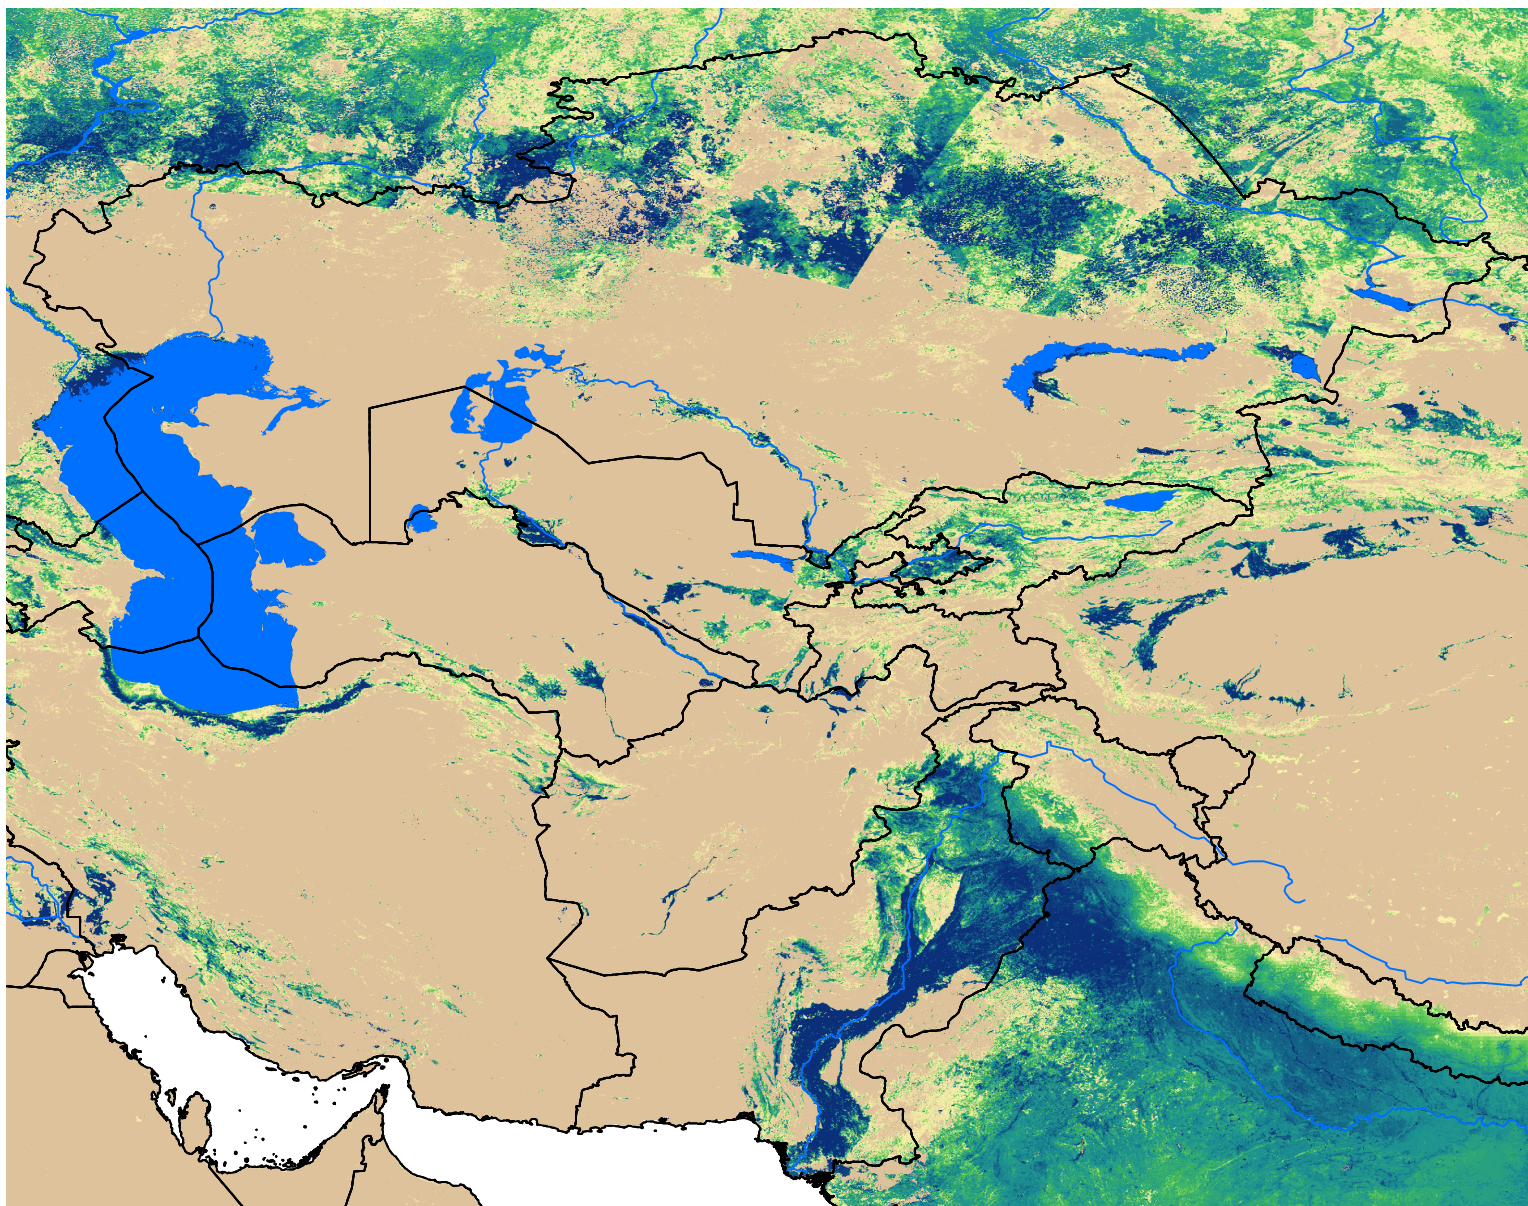

Central Asia SSEBop Actual ET

Aug Dekad 3, 2020

ETa (mm)