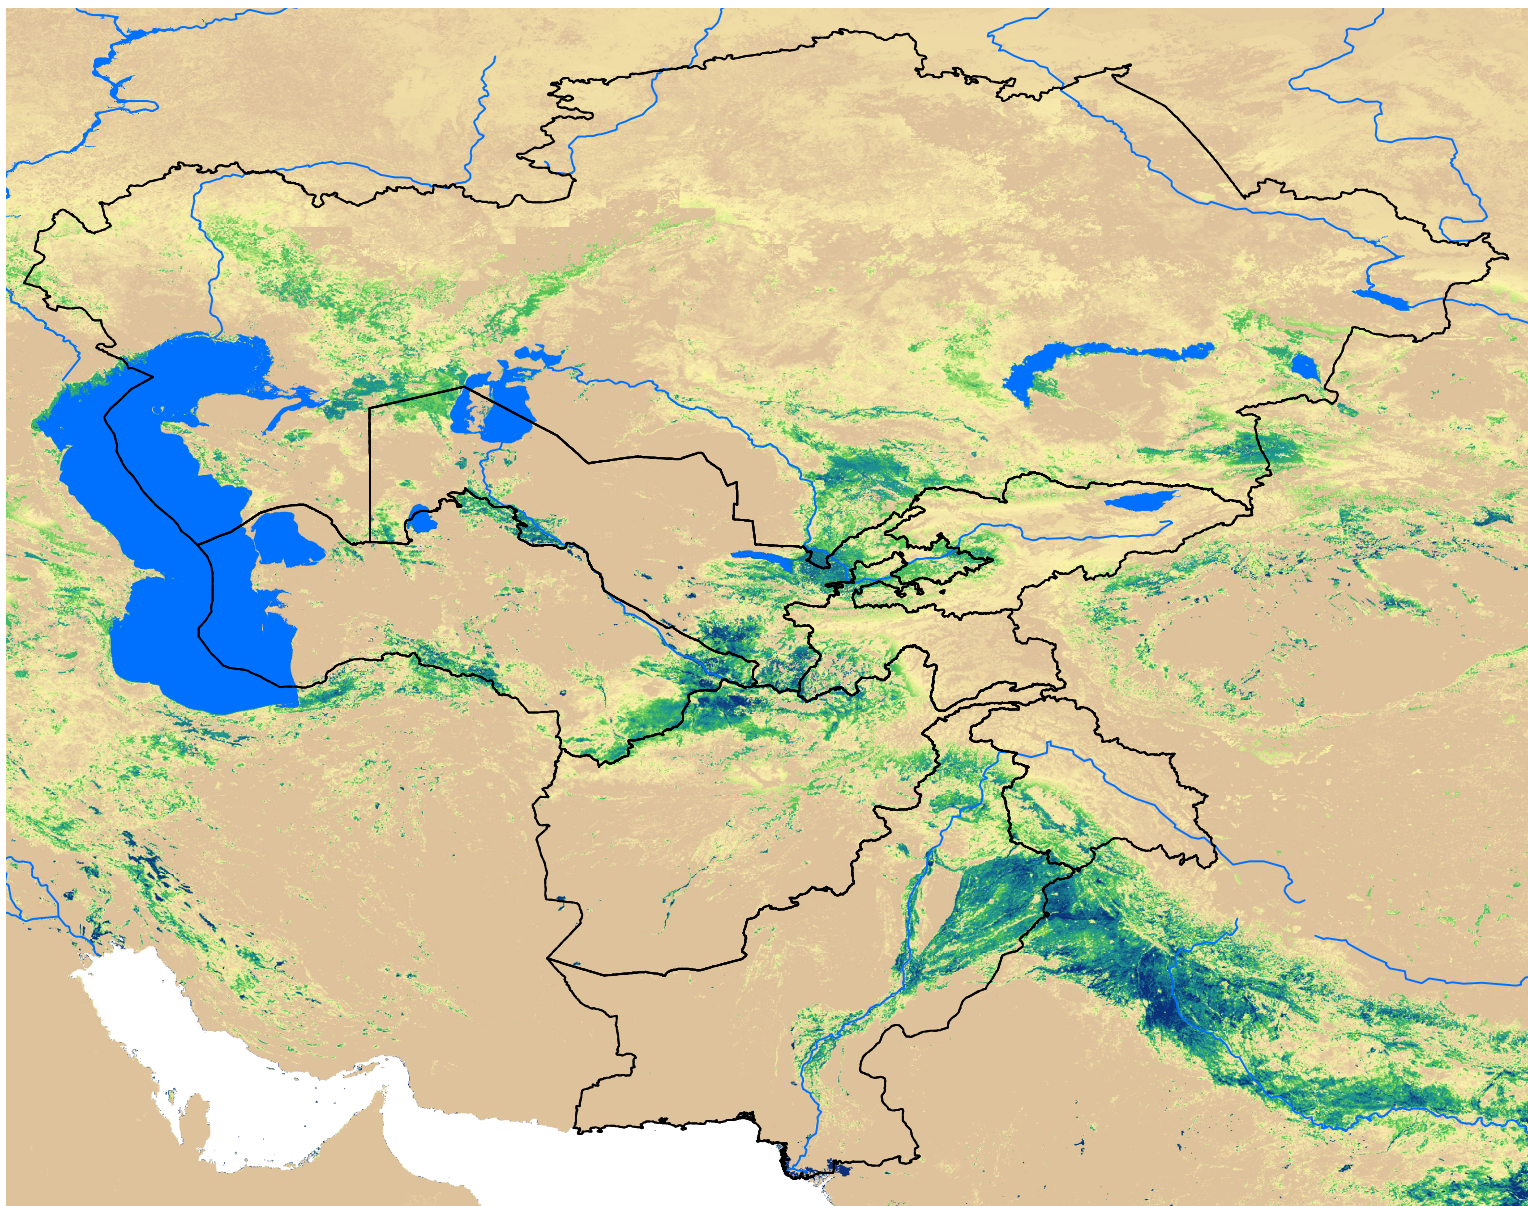

# Central Asia SSEBop Actual ET

Apr Dekad 1, 2003

ETa (mm)